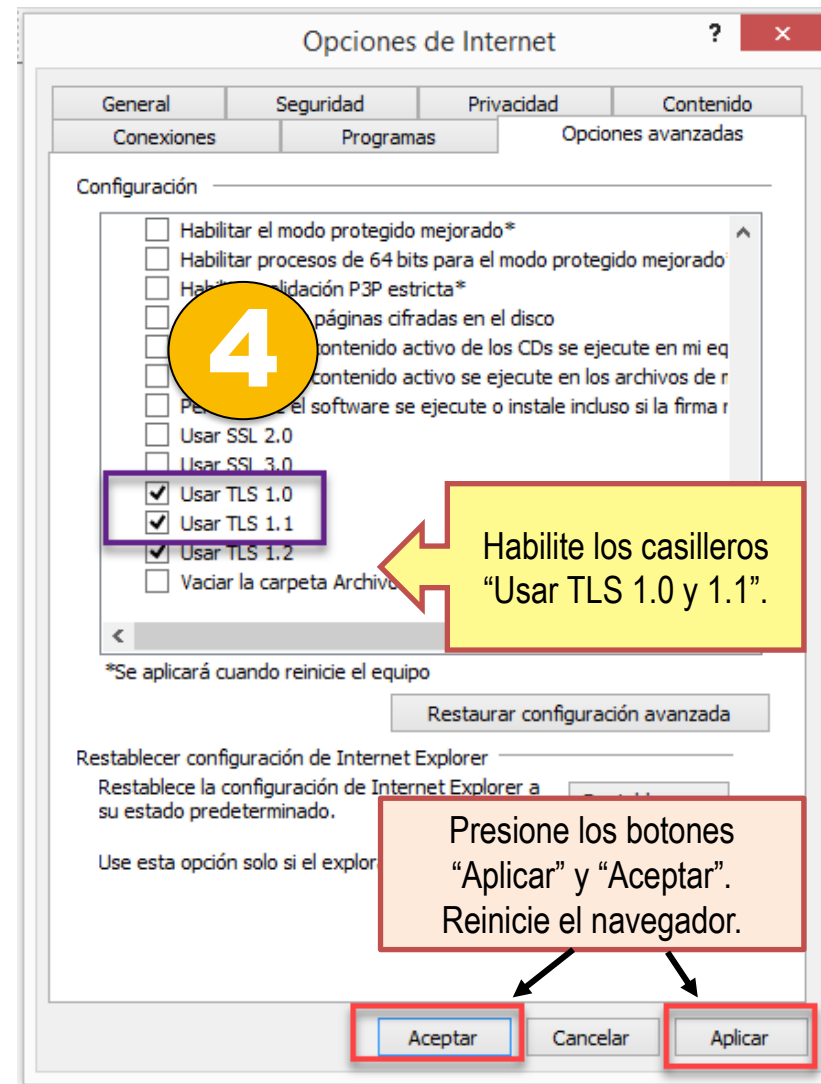

PERÚ

Ministerio
de Economía y Finanzas

CONFIGURACIONES PARA EL USO DE LOS SISTEMAS DEL OSCE EN DIVERSOS NAVEGADORES

ÍNDICE

1 NAVEGADOR INTERNET EXPLORER
(Pág. 4 - 5)

2 NAVEGADOR MOZILLA FIREFOX
(Pág. 6 - 9)

3 NAVEGADOR GOOGLE CHROME
(Pág. 10)

Tenga en cuenta:

- La presente guía está dirigida a entidades, proveedores del Estado y público en general para que, al utilizar los sistemas del SEACE, RNP, SICAN, entre otros, a través de los navegadores Explorer, Mozilla Firefox, Google Chrome o Safari, apliquen la correspondiente configuración en dichos programas, como se detalla en la presente guía.
- Navegador Safari 5 para Windows 10 soporta TLS 1.0 y TLS 1.1.

Para el navegador "Internet Explorer 11"

Desde el menú de configuración del navegador Internet Explorer, seleccione "Opciones de Internet".

Para el navegador “Mozilla Firefox 79.0”

1

En el navegador Mozilla Firefox, ingrese a la barra de direcciones.