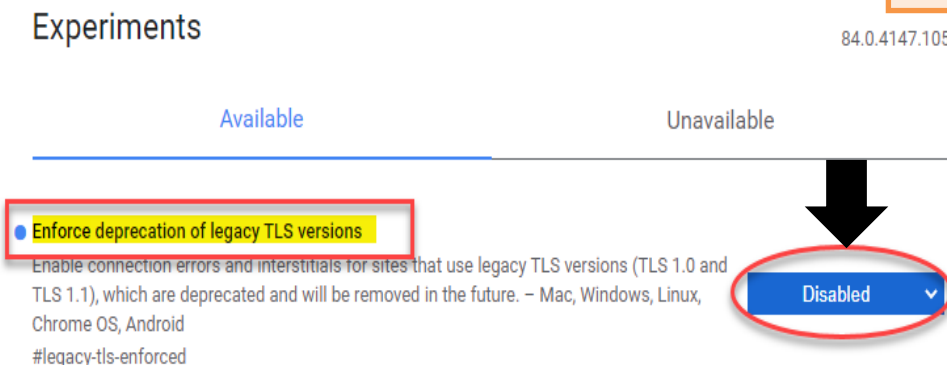

Aceptar el riesgo y continuar

Seguidamente, haga clic en el botón "Aceptar el riesgo y continuar".

Para el navegador "Google Chrome"

1

Escriba **"chrome://flags"** en la barra de direcciones.

2

En el filtro, escriba **"Enforce deprecation of legacy TLS versions"** y presione la tecla "Enter".

3

Ubicada la opción, seleccione **"Disabled"**.

4

Your changes will take effect the next time you relaunch Google Chrome.

Finalmente, haga clic en **"Relaunch"**. Reinicie el navegador.

PERÚ

Ministerio
de Economía y Finanzas