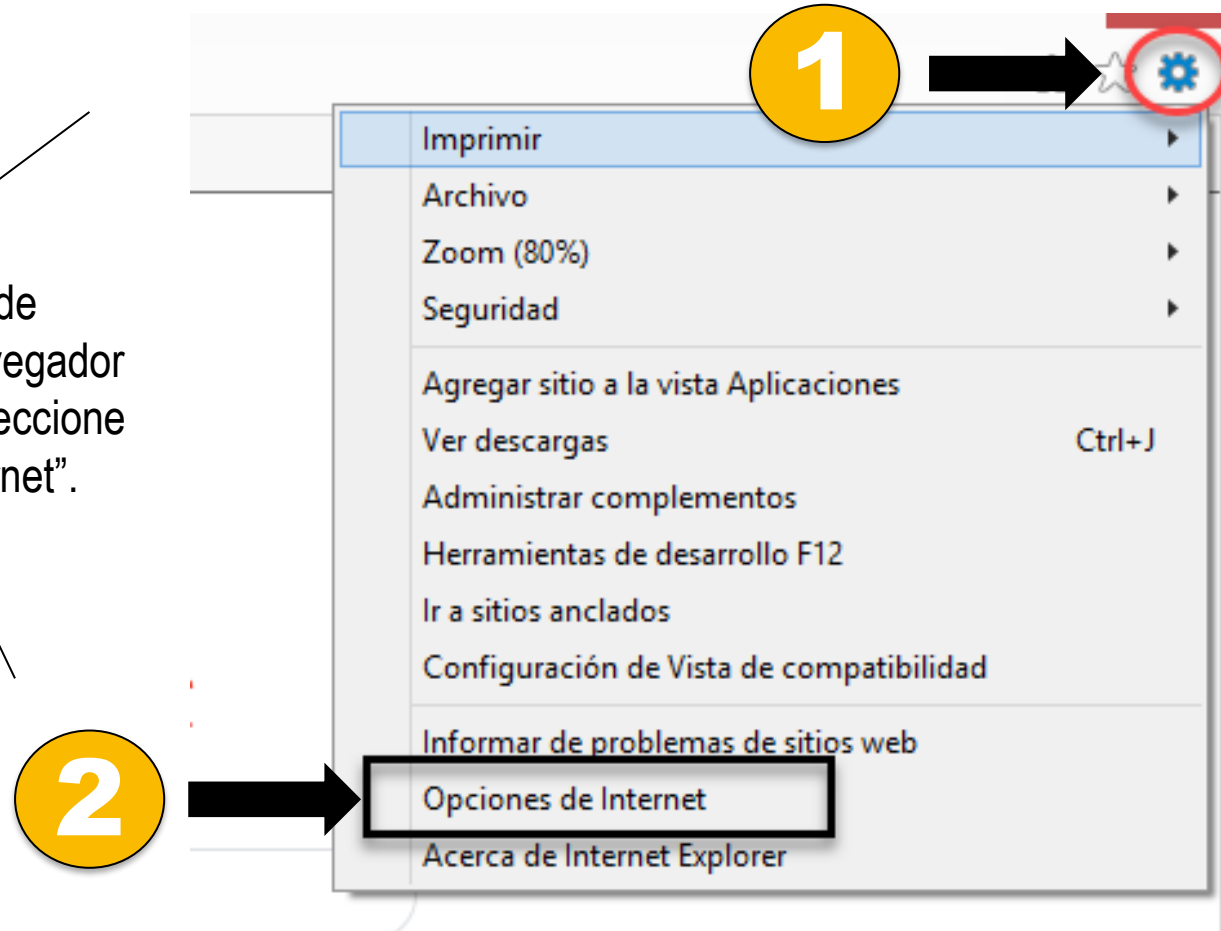

Para el navegador "Internet Explorer 11"

Desde el menú de configuración del navegador Internet Explorer, seleccione "Opciones de Internet".