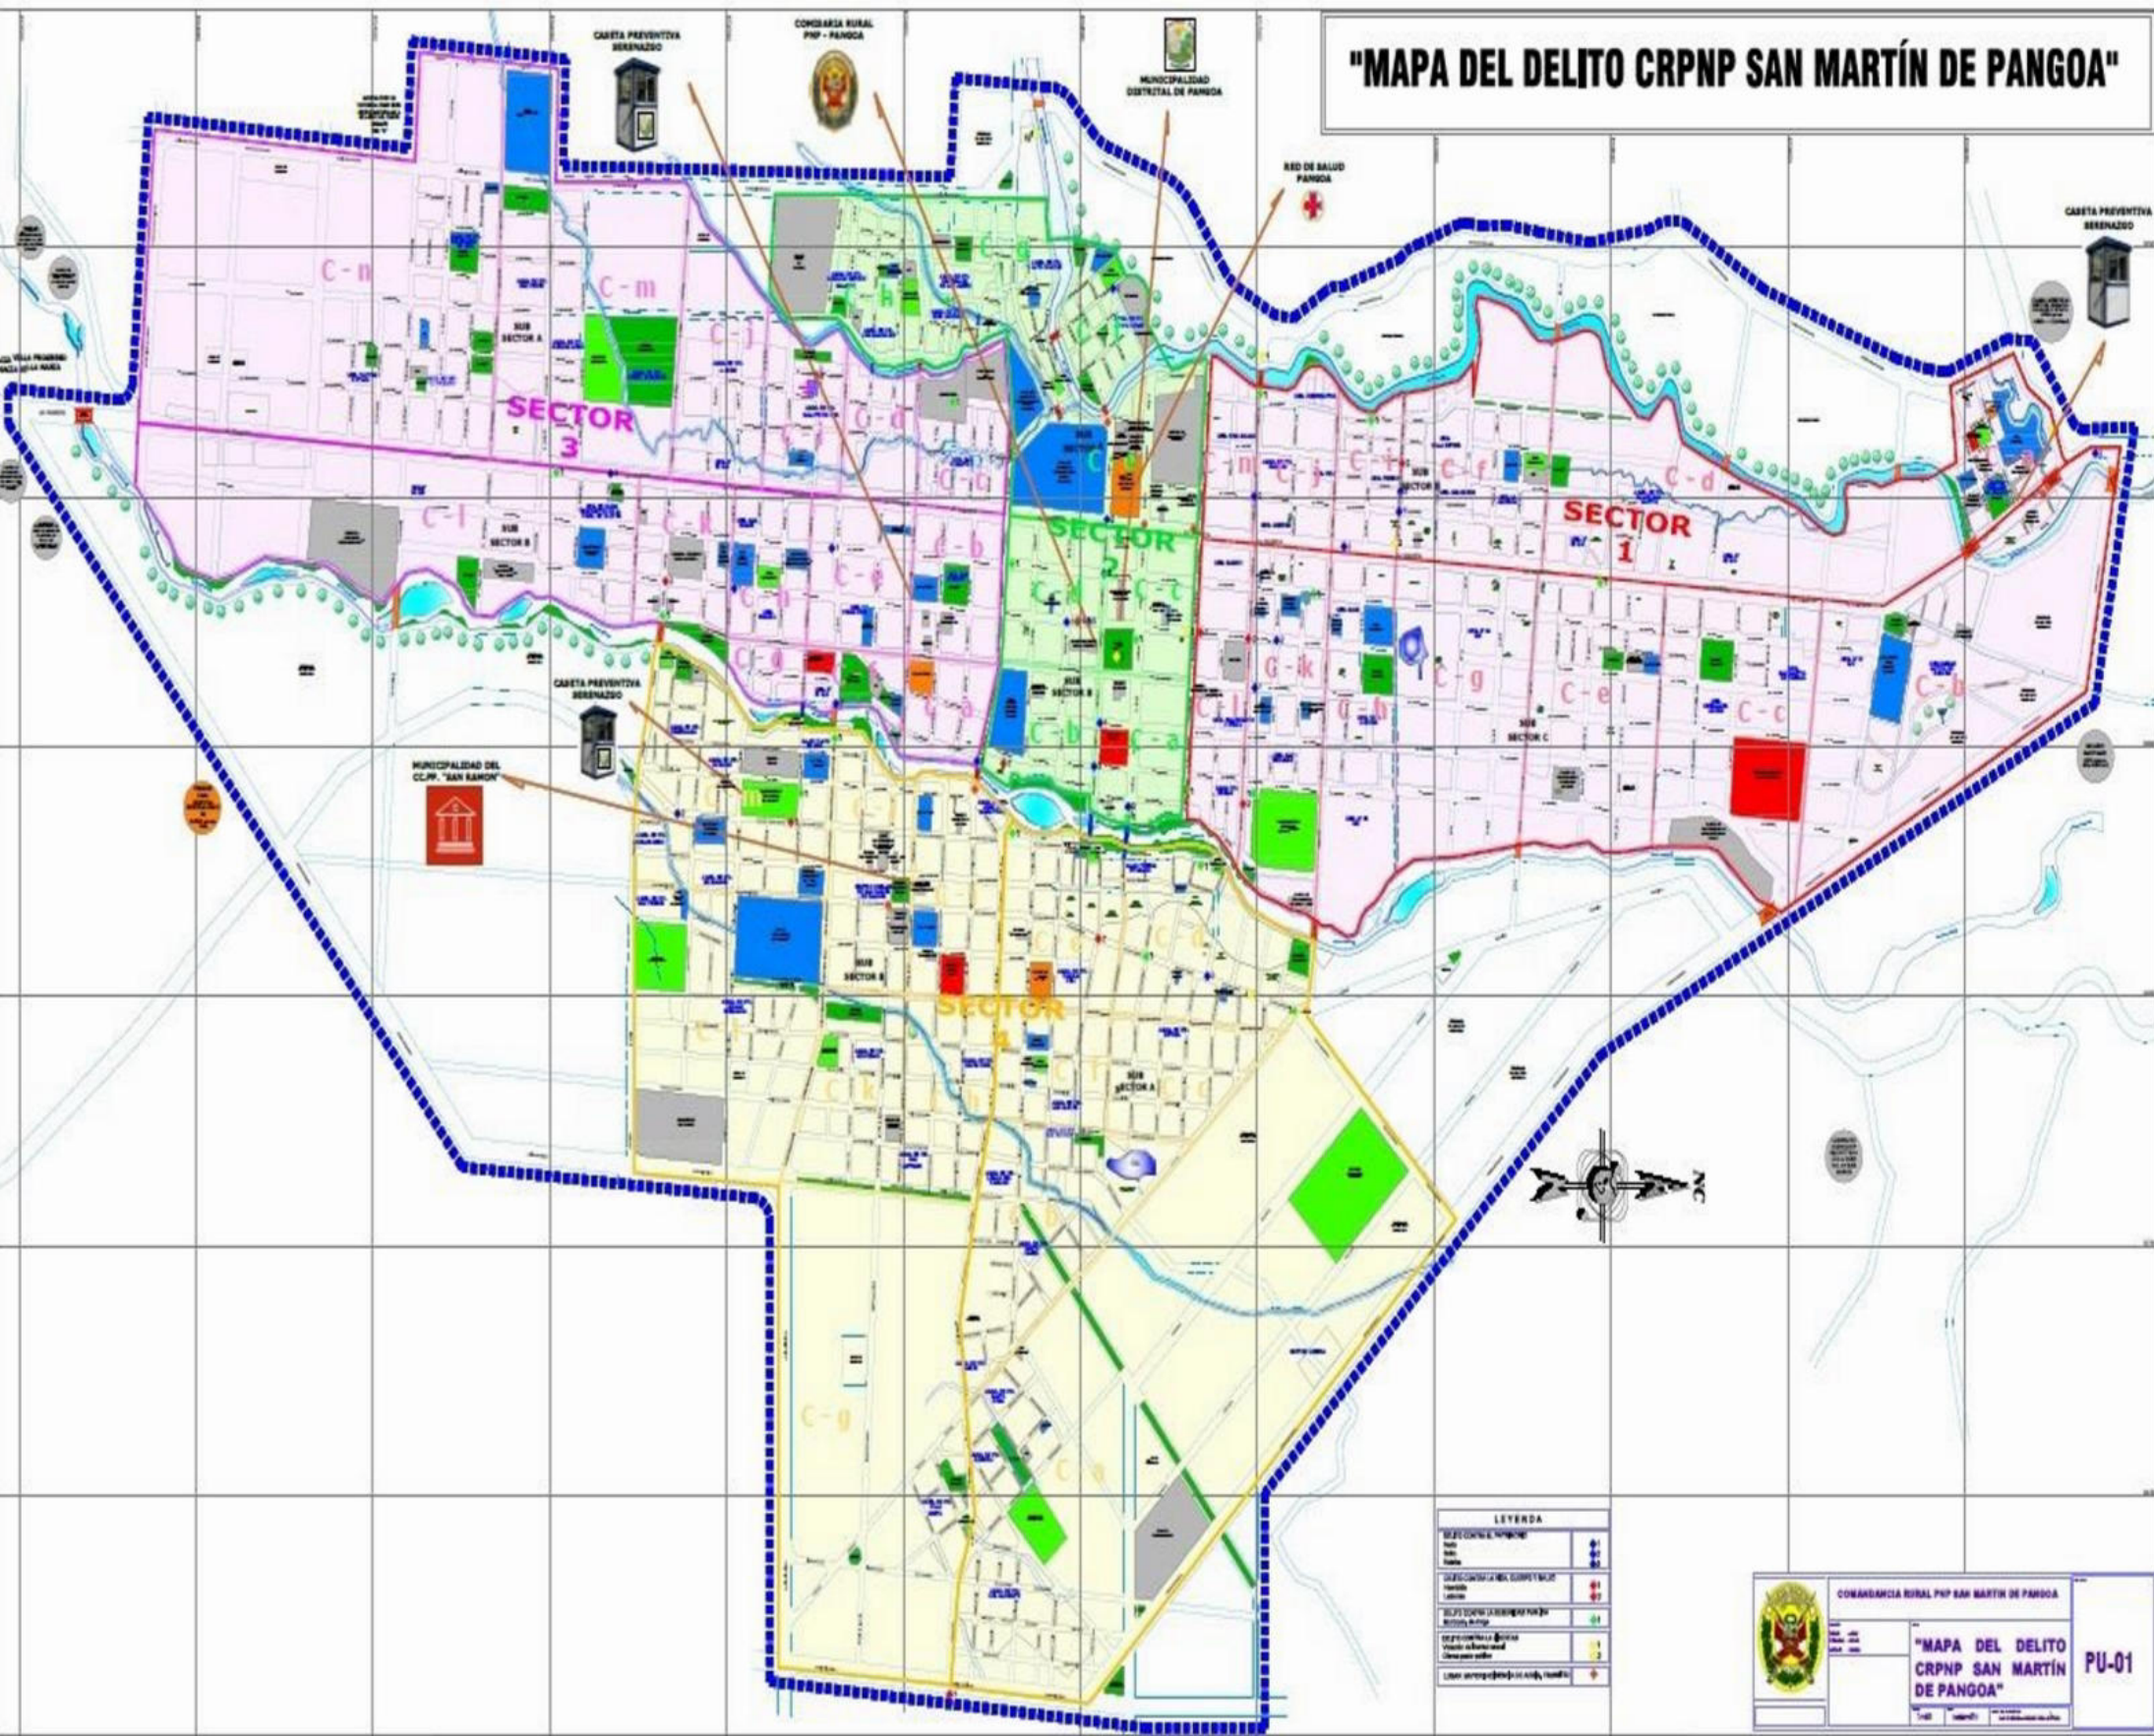

"MAPA DEL DELITO CRPNP SAN MARTÍN DE PANGOA"

LEYENDA

MUNICIPALIDAD DE PANGOA	
Distrito	
Barrio	
Calle	
SUBCOMANDO EN JEFE COMPROBADO	
Varios	
Carro	
MUNICIPALIDAD DEL C.C.P. "SAN RAMÓN"	
Distrito	
Barrio	
Calle	
SUBCOMANDO EN JEFE COMUNICADO	
Varios	
Carro	
Calle	

COMANDANCIA RURAL PNP SAN MARTIN DE PANGOA

"MAPA DEL DELITO
CRPNP SAN MARTIN
DE PANGOA"

PU-01