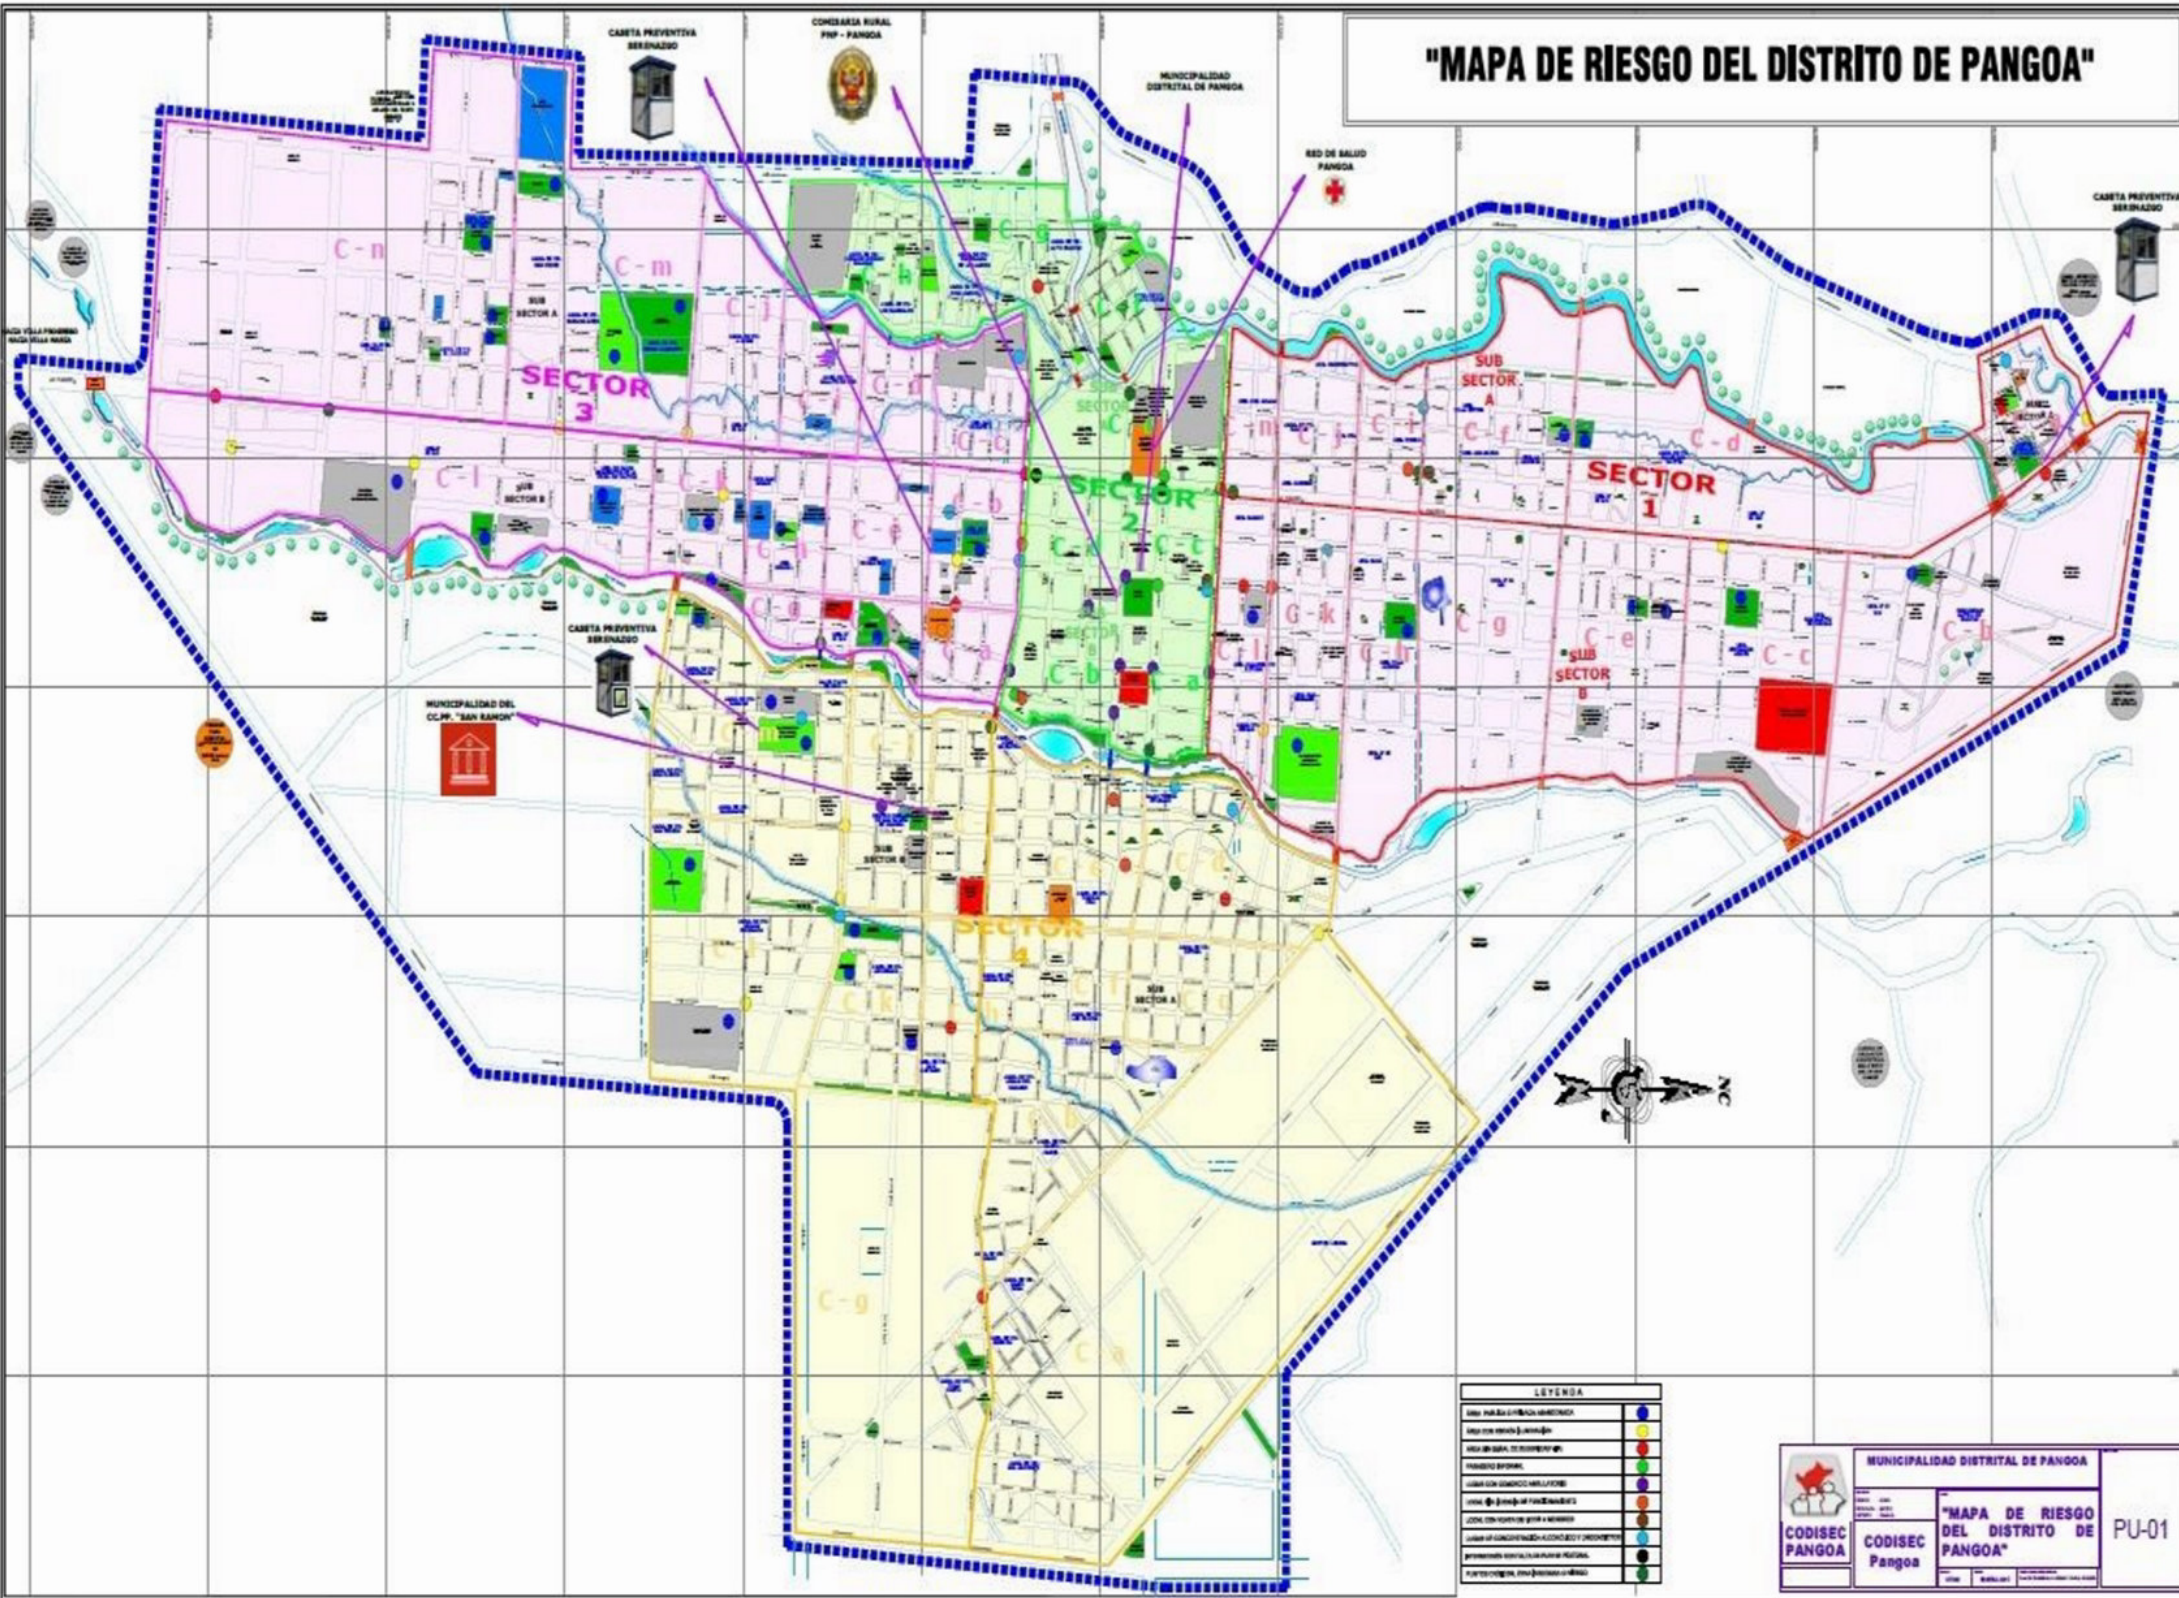

"MAPA DE RIESGO DEL DISTRITO DE PANGOA"

LEYENDA

Red pública de agua potable	●
Red de alcantarillado	●
Red de gas, de telefonía etc.	●
Parque infantil	●
Centro comunal	●
Centro de salud	●
Centro de educación	●
Centro de cultura y recreación	●
Parque deportivo	●
Parque ecológico	●

 <p>CODISEC PANGOA</p>	<p>MUNICIPALIDAD DISTRITAL DE PANGOA</p>		<p>PU-01</p>
	<p>"MAPA DE RIESGO DEL DISTRITO DE PANGOA"</p>	<p>CODISEC Pangoa</p>	