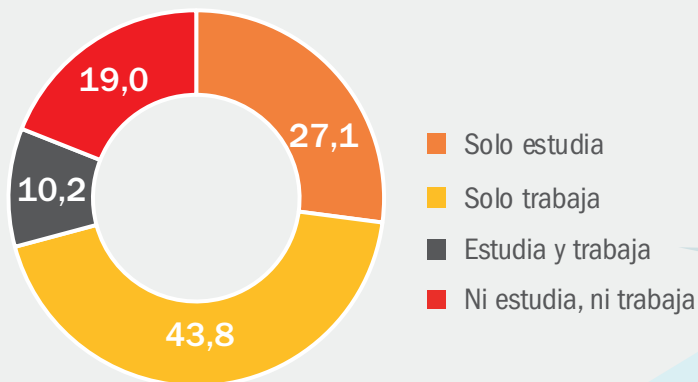

Situación de los jóvenes NINIS en Lima Metropolitana¹, 2019

En Lima Metropolitana, **471 mil 833 jóvenes** entre los 15 a 29 años de edad **no estudian ni trabajan** (19,0%)

Jóvenes según condición de estudio y trabajo (porcentaje)

Sabías que...

6 de cada 10 jóvenes que no estudian ni trabajan son mujeres

Nota:
F/ Cifra referencial.
1/ Se refiere a la zona geográfica de Lima y distritos, no incluye la Provincia Constitucional del Callao.
2/ Incluye sin nivel educativo.