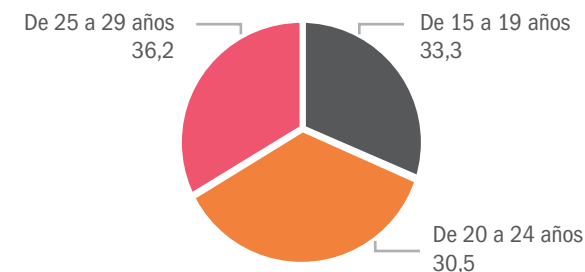

Situación de los jóvenes NINIS en Lima Metropolitana¹, 2019

En Lima Metropolitana, **471 mil 833 jóvenes** entre los 15 a 29 años de edad **no estudian ni trabajan** (19,0%)

Jóvenes según condición de estudio y trabajo (porcentaje)

Sabías que...

6 de cada 10 jóvenes que no estudian ni trabajan son mujeres

Nota:
F/ Cifra referencial.
1/ Se refiere a la zona geográfica de Lima y distritos, no incluye la Provincia Constitucional del Callao.
2/ Incluye sin nivel educativo.

Jóvenes NINIS según razones de no trabajar (porcentaje)

Jóvenes NINIS según nivel educativo (porcentaje)

Jóvenes NINIS según grupos de edad (porcentaje)

Evolución de los jóvenes NINIS en Lima Metropolitana 2015-2019 (miles)