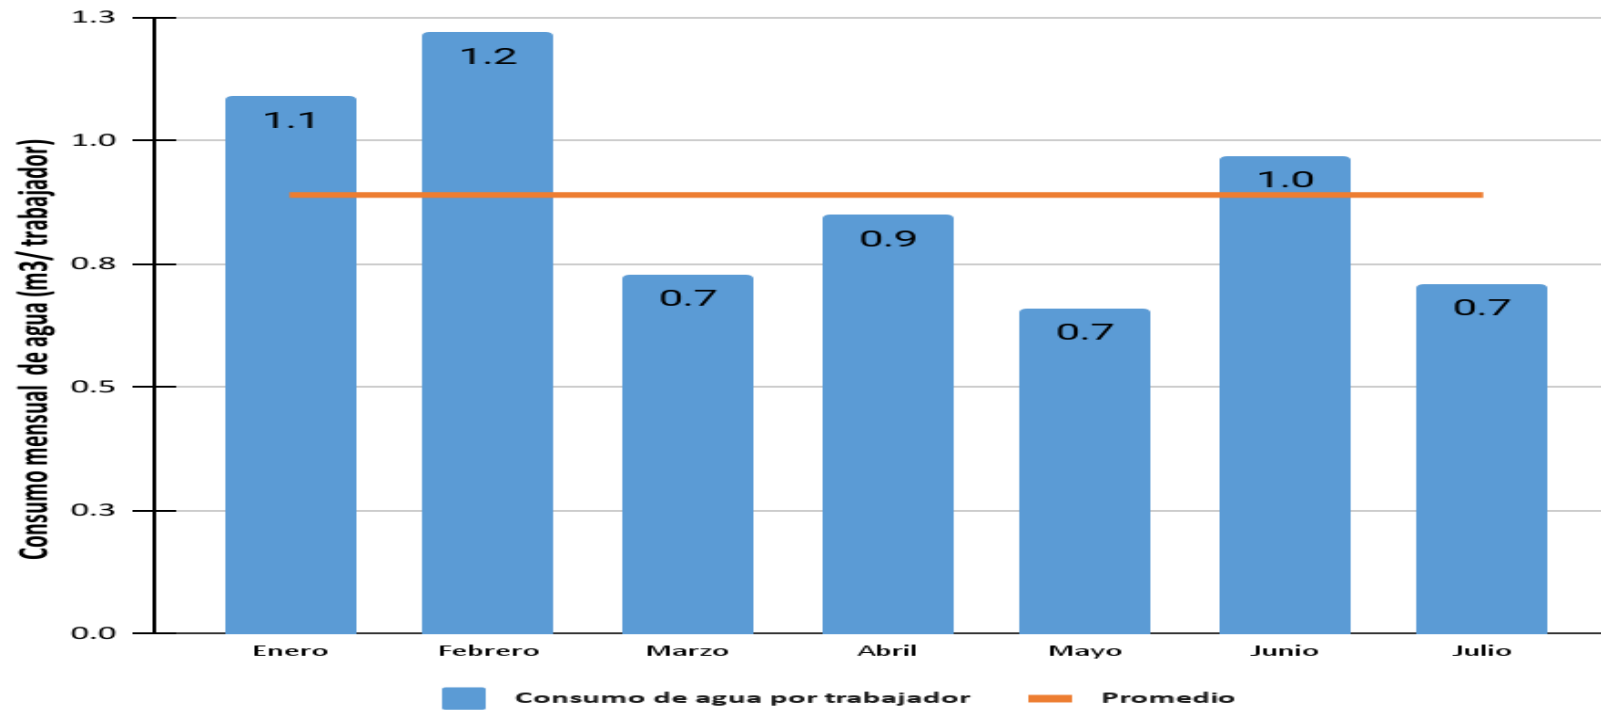

2021

PERÚ

Ministerio
de Vivienda, Construcción
y Saneamiento

Secretaría General

Oficina General de
Administración

MINISTERIO DE VIVIENDA, CONSTRUCCIÓN Y SANEAMIENTO - SEDE CENTRAL INDICADOR DE CONSUMO DE AGUA - ENERO A JULIO 2021 (m³/trabajador/mes)

Fuente: MVCS-OGA-OACP

PERÚ

Ministerio
de Vivienda, Construcción
y Saneamiento

Secretaría General

Oficina General de
Administración

MINISTERIO DE VIVIENDA, CONSTRUCCIÓN Y SANEAMIENTO - SEDE CENTRAL INDICADOR DE ENERGÍA ELÉCTRICA - ENERO A JULIO 2021 (kWh/trabajador/mes)