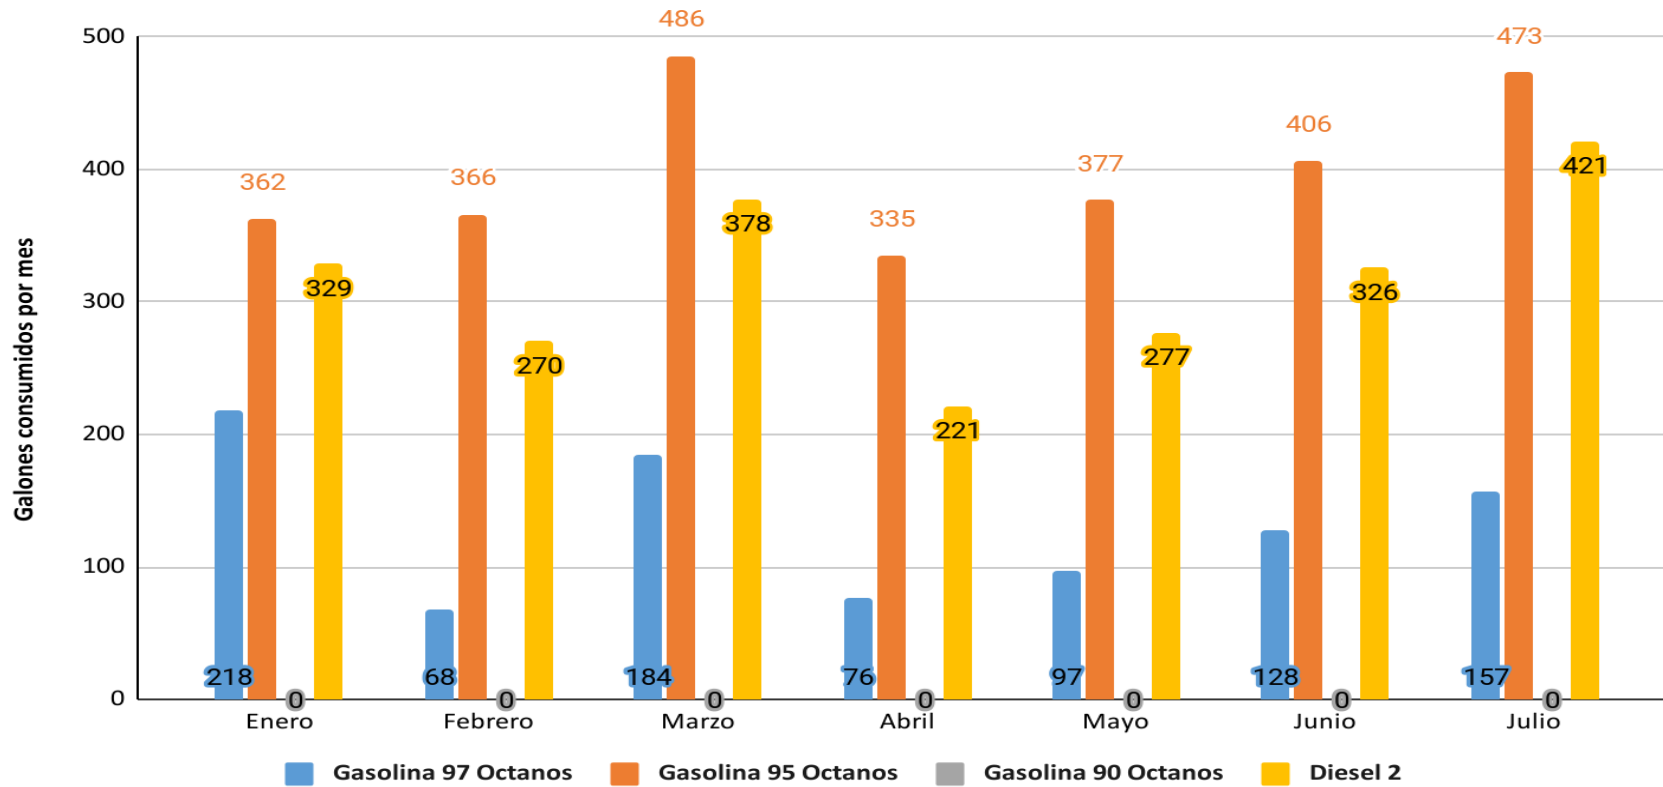

Fuente: MVCS-OGA-OACP

PERÚ

Ministerio de Vivienda, Construcción y Saneamiento

Secretaría General

Oficina General de Administración

MINISTERIO DE VIVIENDA, CONSTRUCCIÓN Y SANEAMIENTO - SEDE CENTRAL INDICADOR DE CONSUMO POR TIPO DE COMBUSTIBLE - ENERO A JULIO 2021 (Galones/mes)