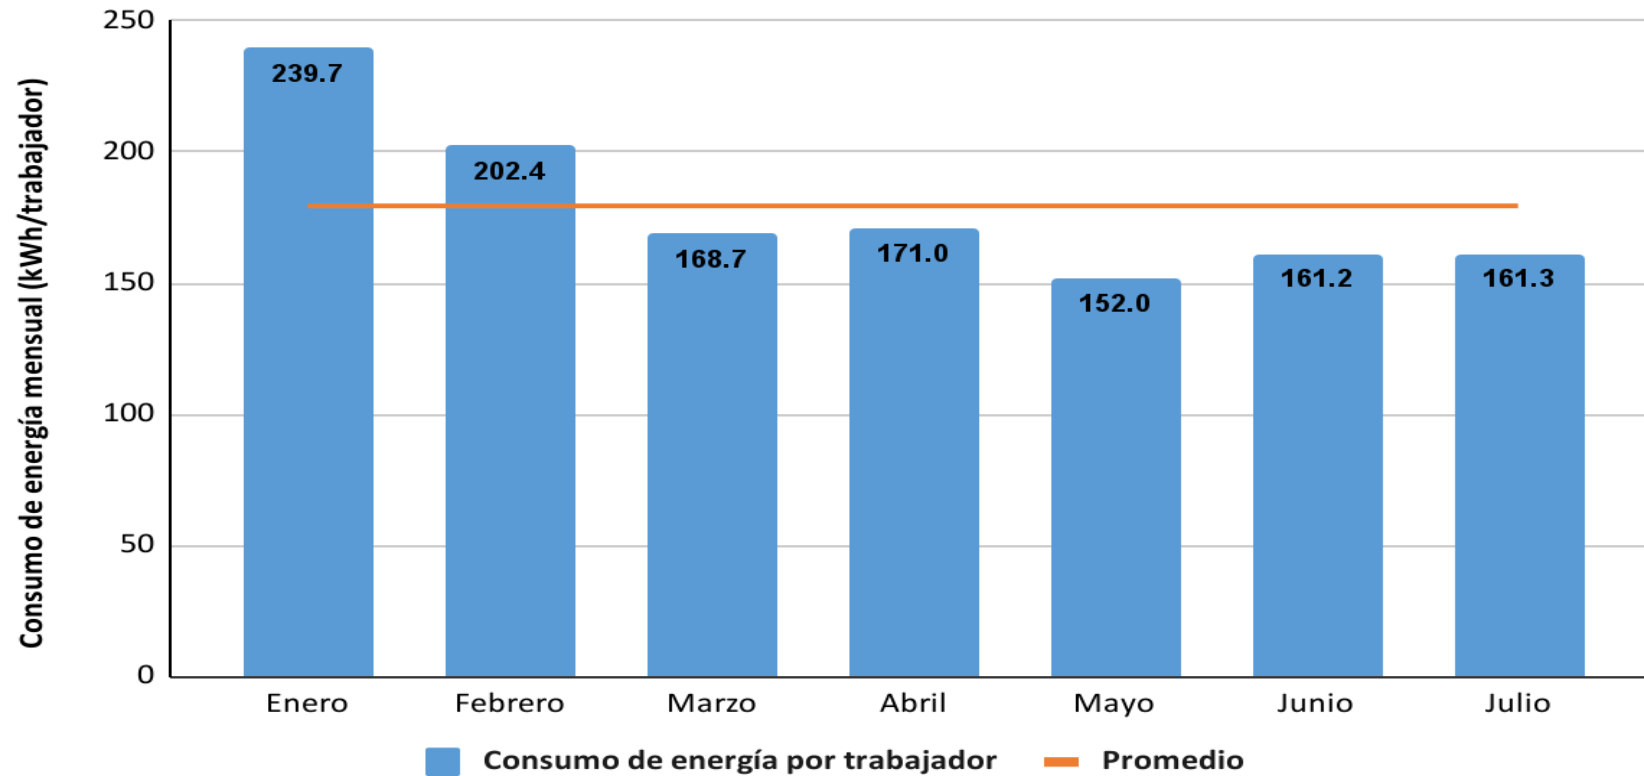

2021

PERÚ

Ministerio
de Vivienda, Construcción
y Saneamiento

Secretaría General

Oficina General de
Administración

MINISTERIO DE VIVIENDA, CONSTRUCCIÓN Y SANEAMIENTO - SEDE CENTRAL INDICADOR DE CONSUMO DE AGUA - ENERO A JULIO 2021 (m³/trabajador/mes)

Fuente: MVCS-OGA-OACP

PERÚ

Ministerio
de Vivienda, Construcción
y Saneamiento

Secretaría General

Oficina General de
Administración

MINISTERIO DE VIVIENDA, CONSTRUCCIÓN Y SANEAMIENTO - SEDE CENTRAL INDICADOR DE ENERGÍA ELÉCTRICA - ENERO A JULIO 2021 (kWh/trabajador/mes)