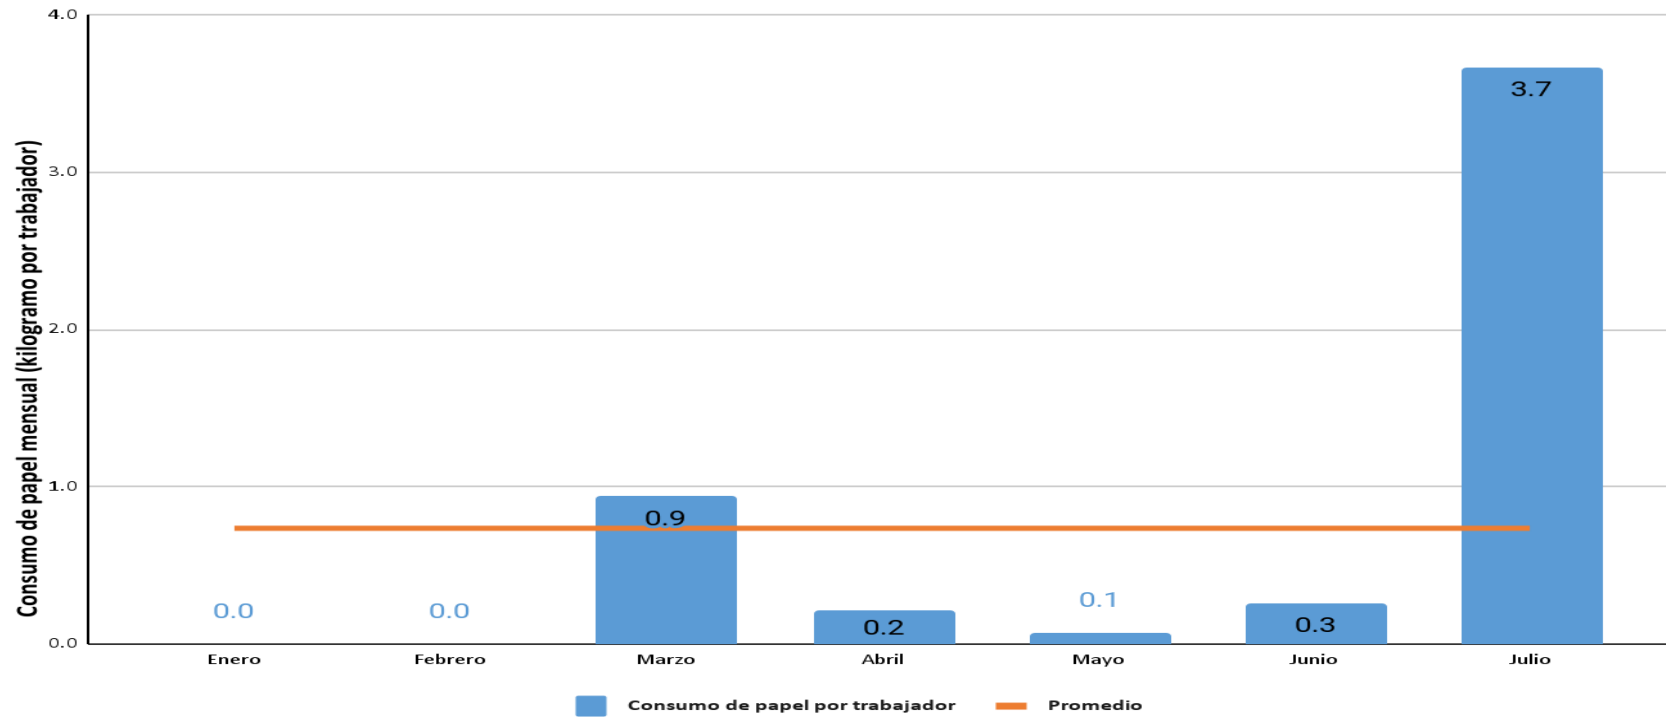

Fuente: MVCS-OGA-OACP

PERÚ

Ministerio de Vivienda, Construcción y Saneamiento

Secretaría General

Oficina General de Administración

MINISTERIO DE VIVIENDA, CONSTRUCCIÓN Y SANEAMIENTO - SEDE CENTRAL INDICADOR DE CONSUMO DE PAPEL - ENERO A JULIO 2021 (Kilogramo/trabajador/mes)