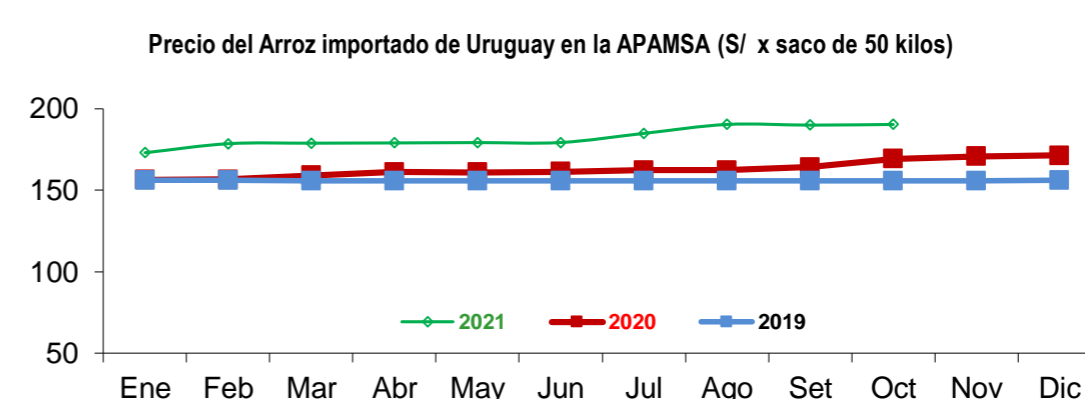

V INFORMACIÓN MENSUAL DE PRECIOS EN LA APAMSA ³

Notas:

¹ Fuente: ODEPA

² Superintendencia Nacional de Administración Tributaria SUNAT

³ Fuente: Asociación de Productores Agrícolas Mercado Santa Anita

Elaboración: DEA- Area de Comercio Interno

CONSULTA PRECIOS DESDE TU CELULAR. MARCA *343# desde tu Movistar. Información de precios al alcance de tus manos!

DESCARGA LOS APLICATIVOS DEL: Play Store