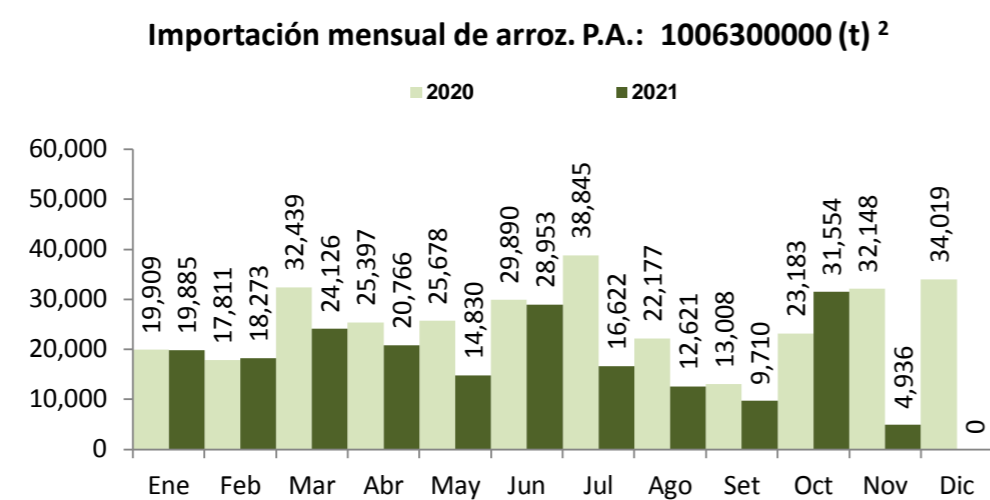

IV COMERCIO INTERNACIONAL

* La información de importaciones es preliminar, puede ser reajustada