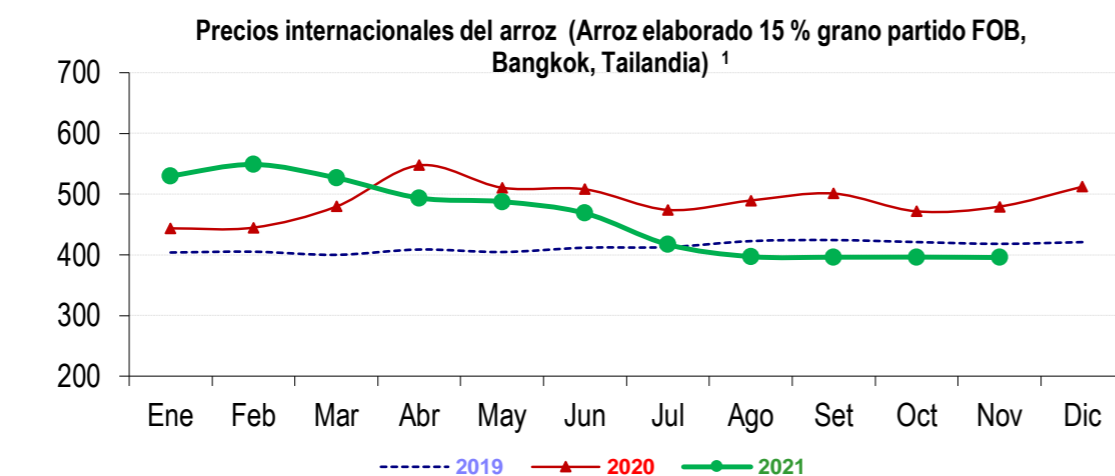

	PILADO EN MOLINO (Soles)					
	Extra		Superior		Corriente	
	Mín	Máx	Mín	Máx	Mín	Máx
SAN MARTÍN	Saco de 50 kg.		Saco de 50 kg.		Saco de 50 kg.	
Rioja	105.0	110.0	97.0	100.0	92.0	95.0
Moyobamba	90.0	95.0
Bellavista	115.0	120.0	97.0	105.0	90.0	95.0
Tocache	105.0	110.0	96.0	100.0	91.5	94.0
San Martín	125.0	130.0	119.0	122.0	100.0	105.0
Picota	110.0	115.0	100.0	105.0
CAJAMARCA	Saco de 50 kg.		Saco de 50 kg.		Saco de 50 kg.	
Jaén (Variedad Moro)
Jaén (Variedad Capirona)
LA LIBERTAD	Saco de 50 kg.		Saco de 49 kg.		Saco de 49 kg.	
Chepén
Pacasmayo /Guadalupe
Gran Chimú

... Sin información

* Periodo de referencia 2009-2015

IV COMERCIO INTERNACIONAL

* La información de importaciones es preliminar, puede ser reajustada

Precios internac. del arroz (Arroz elaborado, 15 % grano partido FOB, Bangkok, Tailandia)

	2016	2017	2018	2019	2020	2021
Enero	361.4	370.0	416.2	403.9	443.6	530.1
Febrero	377.3	364.1	427.1	405.2	444.9	548.8
Marzo	378.4	366.2	419.3	400.1	479.6	526.7
Abril	386.4	372.9	440.5	408.8	547.4	493.6
Mayo	412.2	396.6	444.0	404.7	510.5	487.6
Junio	430.5	439.6	426.6	411.8	507.9	468.5
Julio	432.2	412.7	395.6	412.7	474.0	417.1
Agosto	417.5	388.9	397.8	422.7	489.5	397.1
Setiembre	382.7	391.5	399.0	424.4	501.0	396.1
Octubre	368.2	387.2	403.0	421.1	471.7	396.3
Noviembre	362.5	389.9	395.9	418.1	479.5	395.6
Diciembre	369.3	402.0	398.4	421.0	512.2	