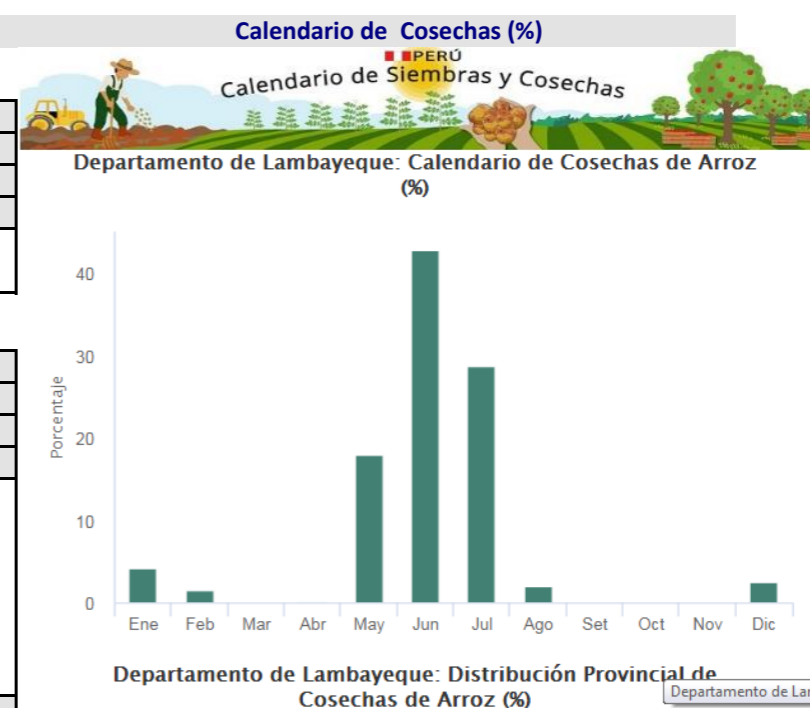

PRECIO DEL ARROZ EN MOLINOS

	Últimos 7 días		PRECIOS			
	Precio Máximo	Precio Mínimo	domingo-28		lunes-29	
Arroz nor oriental						
Extra (50 kilos)			Mínimo	Máximo	Mínimo	Máximo
Despuntado (50 kilos)						
Superior (50 kilos)						
Arroz criollo o norteño						
Extra (50 kilos)						
Despuntado (50 kilos)						
Superior (50 kilos)						

Moshoqueque: Precios del arroz nor oriental (S/ x saco de 50 kg)

Moshoqueque: Precios del arroz criollo (S/ x saco de 50 kg)

III PRECIOS REFERENCIALES DE ARROZ EN PRINCIPALES ZONAS PRODUCTORAS DEL PAIS

	PILADO EN MOLINO (Soles)					
	Extra		Despuntado		Superior	
	Mín	Máx	Mín	Máx	Mín	Máx
LAMBAYEQUE	Saco de 50 kg.		Saco de 50 kg.		Saco de 50 kg.	
Nor Oriental	112.0	114.0	107.0	110.0	100.0	102.0
Norteño (Lambayeque)	118.0	120.0	110.0	112.0	105.0	108.0

	PILADO EN MOLINO (Soles)					
	Extra		Superior		Corriente	
	Mín	Máx	Mín	Máx	Mín	Máx
SAN MARTÍN	Saco de 50 kg.		Saco de 50 kg.		Saco de 50 kg.	
Rioja	105.0	110.0	97.0	100.0	92.0	95.0
Moyobamba	90.0	95.0
Bellavista	115.0	120.0	97.0	105.0	90.0	95.0
Tocache	105.0	110.0	96.0	100.0	91.5	94.0
San Martín	125.0	130.0	119.0	122.0	100.0	105.0
Picota	110.0	115.0	100.0	105.0
CAJAMARCA	Saco de 50 kg.		Saco de 50 kg.		Saco de 50 kg.	
Jaén (Variedad Moro)
Jaén (Variedad Capirona)
LA LIBERTAD	Saco de 50 kg.		Saco de 49 kg.		Saco de 49 kg.	
Chepén
Pacasmayo /Guadalupe
Gran Chimú

... Sin información

* Periodo de referencia 2009-2015

IV COMERCIO INTERNACIONAL

* La información de importaciones es preliminar, puede ser reajustada

Precios internac. del arroz (Arroz elaborado, 15 % grano partido FOB, Bangkok, Tailandia)