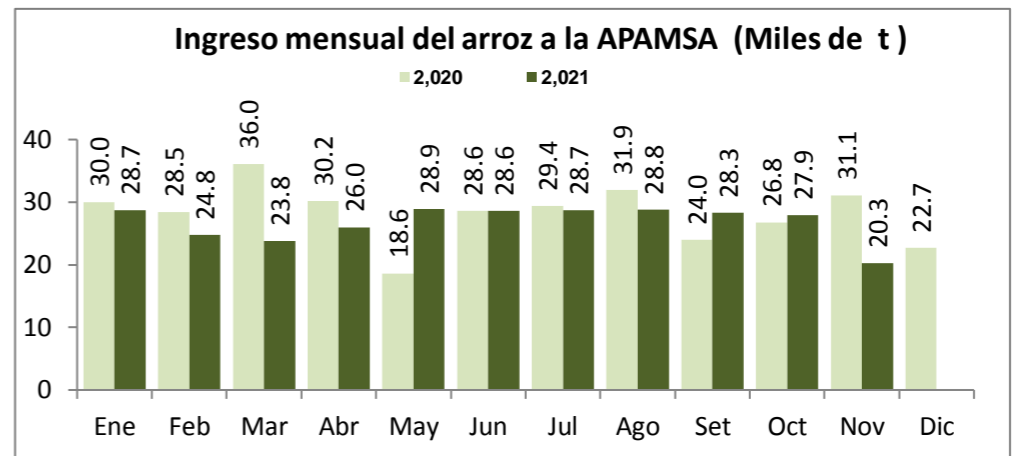

Lima 29 de noviembre del 2021

I ASOCIACIÓN DE PRODUCTORES AGRÍCOLAS MERCADO DE SANTA ANITA (APAMSA) - LIMA

Precios del arroz según calidad (S/ por Unidad de medida)

	Precio Promedio Últ 7 días	PRECIOS			Var. (%)
		sáb-27	dom-28	lun-29	
Arroz nacional					
Corriente (49 kilos)	107.2	107.4	107.4	107.5	0.1%
Superior (49 kilos)	110.8	110.8	110.8	110.9	0.1%
Sup.Despuntado (49 kilos)	118.0	118.1	118.1	118.1	0.0%
Extra (50 kilos)	126.9	126.9	126.9	126.9	0.0%
Arroz de Uruguay					
Saman (50 kilos)	190.0	190.0	190.0	190.4	0.2%

Ingreso de arroz a la APAMSA, según procedencia, últimos 30 días (t)

II PRECIOS DEL ARROZ EN LA REGIÓN LAMBAYEQUE

PRECIO DEL ARROZ EN EL MERCADO DE MOSHOQUEQUE

	Últimos 7 días		PRECIOS			
	Precio Máximo	Precio Mínimo	domingo-28		lunes-29	
Arroz nor oriental						
Extra (50 kilos)			Mínimo	Máximo	Mínimo	Máximo
Despuntado (50 kilos)						
Superior (50 kilos)						
Arroz criollo o norteño						
Extra (50 kilos)						
Despuntado (50 kilos)						
Superior (50 kilos)						

	Precio Promedio Últ. 7 días	PRECIOS			Variación (%)
		sáb-27	dom-28	lun-29	
De origen nor oriental					
Extra (50 kilos)					
Despuntado (50 kilos)					
Superior (50 kilos)					
Criollo o norteño					
Extra (50 kilos)					
Despuntado (50 kilos)					
Superior (50 kilos)					