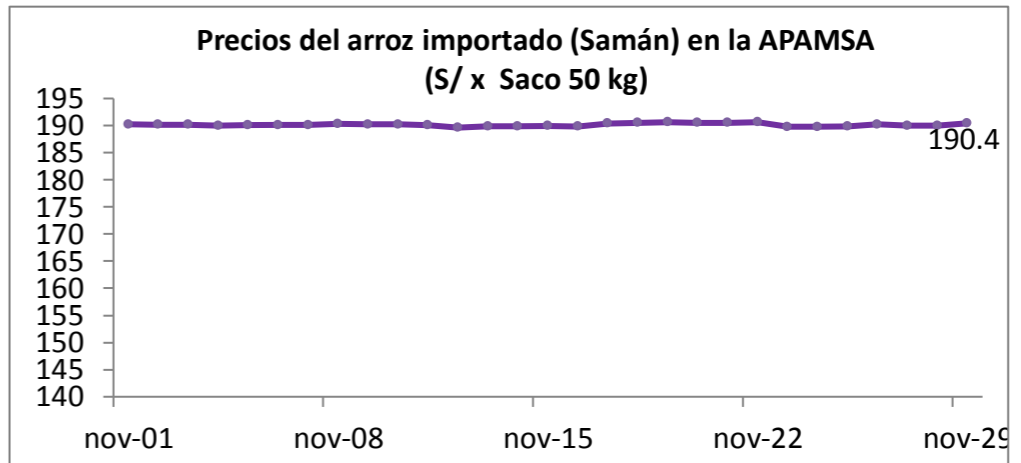

Lima 29 de noviembre del 2021

I ASOCIACIÓN DE PRODUCTORES AGRÍCOLAS MERCADO DE SANTA ANITA (APAMSA) - LIMA

Precios del arroz según calidad (S/ por Unidad de medida)

	Precio Promedio Últ 7 días	PRECIOS			Var. (%)
		sáb-27	dom-28	lun-29	
Arroz nacional					
Corriente (49 kilos)	107.2	107.4	107.4	107.5	0.1%
Superior (49 kilos)	110.8	110.8	110.8	110.9	0.1%
Sup.Despuntado (49 kilos)	118.0	118.1	118.1	118.1	0.0%
Extra (50 kilos)	126.9	126.9	126.9	126.9	0.0%
Arroz de Uruguay					
Saman (50 kilos)	190.0	190.0	190.0	190.4	0.2%

Ingreso de arroz a la APAMSA, según procedencia, últimos 30 días (t)

II PRECIOS DEL ARROZ EN LA REGIÓN LAMBAYEQUE

PRECIO DEL ARROZ EN EL MERCADO DE MOSHOQUEQUE

	Últimos 7 días		PRECIOS			
	Precio Máximo	Precio Mínimo	domingo-28		lunes-29	
Arroz nor oriental						
Extra (50 kilos)			Mínimo	Máximo	Mínimo	Máximo
Despuntado (50 kilos)						
Superior (50 kilos)						
Arroz criollo o norteño						
Extra (50 kilos)						
Despuntado (50 kilos)						
Superior (50 kilos)						

	Precio Promedio Últ. 7 días	PRECIOS			Variación (%)
		sáb-27	dom-28	lun-29	
De origen nor oriental					
Extra (50 kilos)					
Despuntado (50 kilos)					
Superior (50 kilos)					
Criollo o norteño					
Extra (50 kilos)					
Despuntado (50 kilos)					
Superior (50 kilos)					