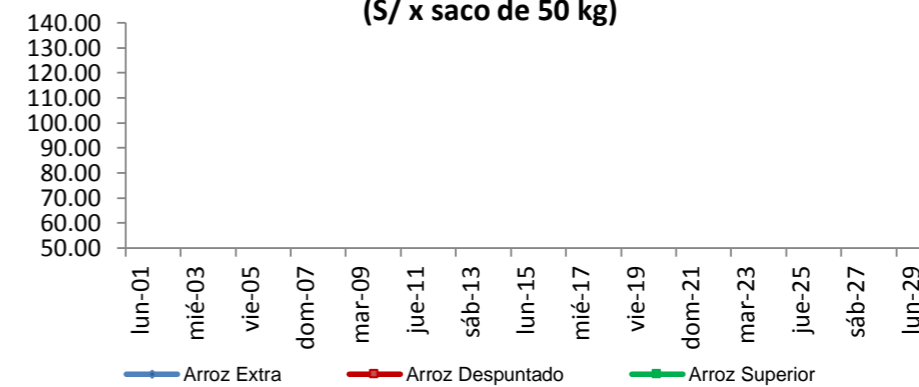

Moshoqueque: Precios del arroz criollo (S/ x saco de 50 kg)