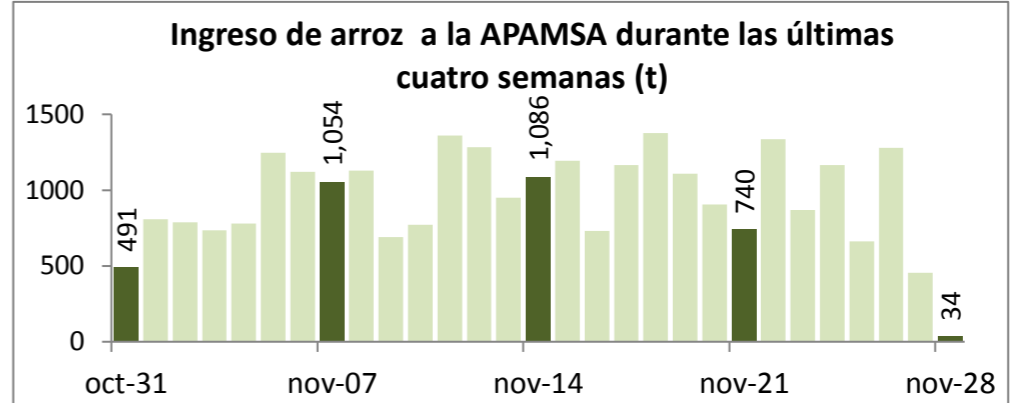

Lima 29 de noviembre del 2021

I ASOCIACIÓN DE PRODUCTORES AGRÍCOLAS MERCADO DE SANTA ANITA (APAMSA) - LIMA

Precios del arroz según calidad (S/ por Unidad de medida)

	Precio Promedio Últ 7 días	PRECIOS			Var. (%)
		sáb-27	dom-28	lun-29	
Arroz nacional					
Corriente (49 kilos)	107.2	107.4	107.4	107.5	0.1%
Superior (49 kilos)	110.8	110.8	110.8	110.9	0.1%
Sup.Despuntado (49 kilos)	118.0	118.1	118.1	118.1	0.0%
Extra (50 kilos)	126.9	126.9	126.9	126.9	0.0%
Arroz de Uruguay					
Saman (50 kilos)	190.0	190.0	190.0	190.4	0.2%

Ingreso de arroz a la APAMSA, según procedencia, últimos 30 días (t)

II PRECIOS DEL ARROZ EN LA REGIÓN LAMBAYEQUE

PRECIO DEL ARROZ EN EL MERCADO DE MOSHOQUEQUE

	Últimos 7 días		PRECIOS			
	Precio Máximo	Precio Mínimo	domingo-28		lunes-29	
Arroz nor oriental						
Extra (50 kilos)			Mínimo	Máximo	Mínimo	Máximo
Despuntado (50 kilos)						
Superior (50 kilos)						
Arroz criollo o norteño						
Extra (50 kilos)						
Despuntado (50 kilos)						
Superior (50 kilos)						

	Precio Promedio Últ. 7 días	PRECIOS			Variación (%)
		sáb-27	dom-28	lun-29	
De origen nor oriental					
Extra (50 kilos)					
Despuntado (50 kilos)					
Superior (50 kilos)					
Criollo o norteño					
Extra (50 kilos)					
Despuntado (50 kilos)					
Superior (50 kilos)					