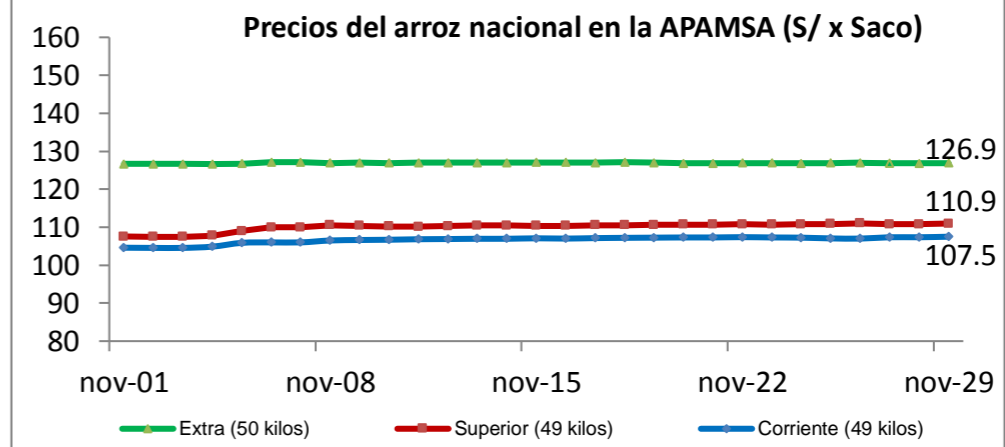

Lima 29 de noviembre del 2021

I ASOCIACIÓN DE PRODUCTORES AGRÍCOLAS MERCADO DE SANTA ANITA (APAMSA) - LIMA

Precios del arroz según calidad (S/ por Unidad de medida)

	Precio Promedio Últ 7 días	PRECIOS			Var. (%)
		sáb-27	dom-28	lun-29	
Arroz nacional					
Corriente (49 kilos)	107.2	107.4	107.4	107.5	0.1%
Superior (49 kilos)	110.8	110.8	110.8	110.9	0.1%
Sup.Despuntado (49 kilos)	118.0	118.1	118.1	118.1	0.0%
Extra (50 kilos)	126.9	126.9	126.9	126.9	0.0%
Arroz de Uruguay					
Saman (50 kilos)	190.0	190.0	190.0	190.4	0.2%

Ingreso de arroz a la APAMSA, según procedencia, últimos 30 días (t)

II PRECIOS DEL ARROZ EN LA REGIÓN LAMBAYEQUE

PRECIO DEL ARROZ EN EL MERCADO DE MOSHOQUEQUE

	Últimos 7 días		PRECIOS			
	Precio Máximo	Precio Mínimo	domingo-28		lunes-29	
Arroz nor oriental						
Extra (50 kilos)			Mínimo	Máximo	Mínimo	Máximo
Despuntado (50 kilos)						
Superior (50 kilos)						
Arroz criollo o norteño						
Extra (50 kilos)						
Despuntado (50 kilos)						
Superior (50 kilos)						

	Precio Promedio Últ. 7 días	PRECIOS			Variación (%)
		sáb-27	dom-28	lun-29	
De origen nor oriental					
Extra (50 kilos)					
Despuntado (50 kilos)					
Superior (50 kilos)					
Criollo o norteño					
Extra (50 kilos)					
Despuntado (50 kilos)					
Superior (50 kilos)					