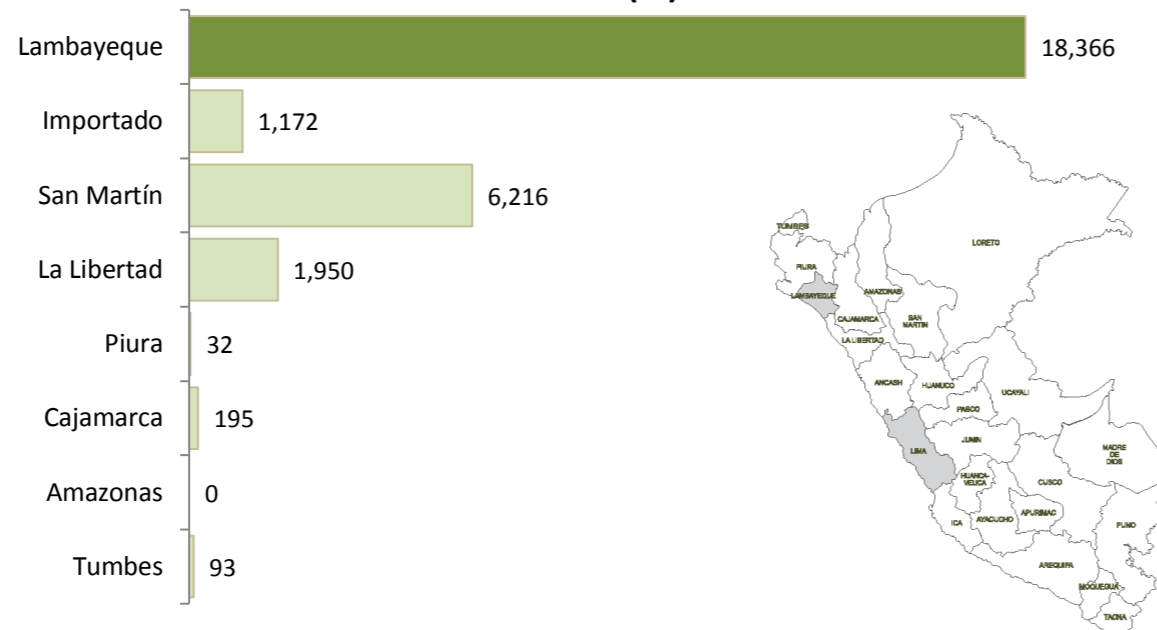

Lima 29 de noviembre del 2021

I ASOCIACIÓN DE PRODUCTORES AGRÍCOLAS MERCADO DE SANTA ANITA (APAMSA) - LIMA

Precios del arroz según calidad (S/ por Unidad de medida)

	Precio Promedio Últ 7 días	PRECIOS			Var. (%)
		sáb-27	dom-28	lun-29	
Arroz nacional					
Corriente (49 kilos)	107.2	107.4	107.4	107.5	0.1%
Superior (49 kilos)	110.8	110.8	110.8	110.9	0.1%
Sup.Despuntado (49 kilos)	118.0	118.1	118.1	118.1	0.0%
Extra (50 kilos)	126.9	126.9	126.9	126.9	0.0%
Arroz de Uruguay					
Saman (50 kilos)	190.0	190.0	190.0	190.4	0.2%

Ingreso de arroz a la APAMSA, según procedencia, últimos 30 días (t)

II PRECIOS DEL ARROZ EN LA REGIÓN LAMBAYEQUE

PRECIO DEL ARROZ EN EL MERCADO DE MOSHOQUEQUE

	Últimos 7 días		PRECIOS			
	Precio Máximo	Precio Mínimo	domingo-28		lunes-29	
Arroz nor oriental						
Extra (50 kilos)			Mínimo	Máximo	Mínimo	Máximo
Despuntado (50 kilos)						
Superior (50 kilos)						
Arroz criollo o norteño						
Extra (50 kilos)						
Despuntado (50 kilos)						
Superior (50 kilos)						

	Precio Promedio Últ. 7 días	PRECIOS			Variación (%)
		sáb-27	dom-28	lun-29	
De origen nor oriental					
Extra (50 kilos)					
Despuntado (50 kilos)					
Superior (50 kilos)					
Criollo o norteño					
Extra (50 kilos)					
Despuntado (50 kilos)					
Superior (50 kilos)					