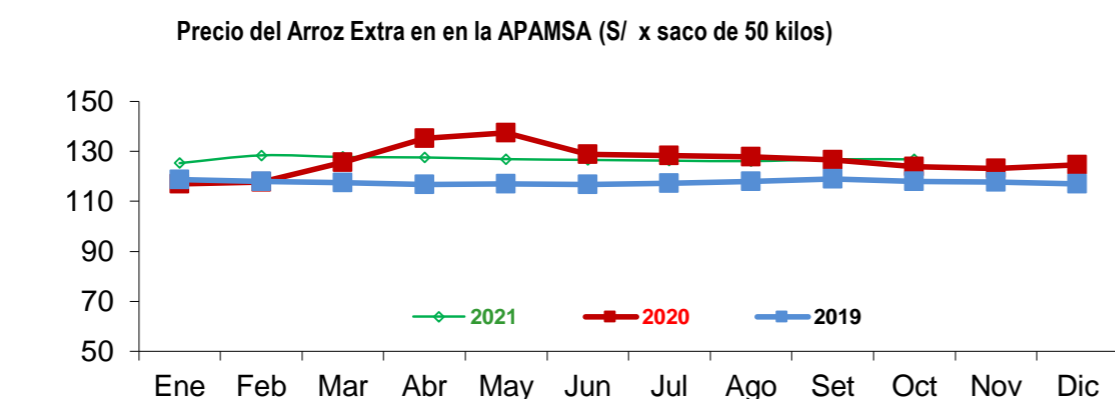

V INFORMACIÓN MENSUAL DE PRECIOS EN LA APAMSA ³

Notas:

¹ Fuente: ODEPA

² Superintendencia Nacional de Administración Tributaria SUNAT

³ Fuente: Asociación de Productores Agrícolas Mercado Santa Anita

Elaboración: DEA- Area de Comercio Interno

CONSULTA PRECIOS DESDE TU CELULAR. MARCA *343# desde tu Movistar. Información de precios al alcance de tus manos!

DESCARGA LOS APLICATIVOS DEL: Play Store