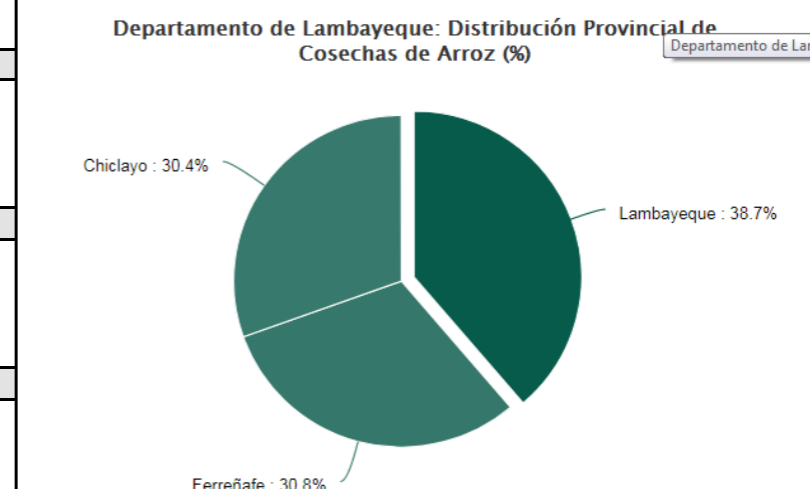

PRECIO DEL ARROZ EN MOLINOS

	Últimos 7 días		PRECIOS			
	Precio Máximo	Precio Mínimo	domingo-28		lunes-29	
Arroz nor oriental						
Extra (50 kilos)			Mínimo	Máximo	Mínimo	Máximo
Despuntado (50 kilos)						
Superior (50 kilos)						
Arroz criollo o norteño						
Extra (50 kilos)						
Despuntado (50 kilos)						
Superior (50 kilos)						

Moshoqueque: Precios del arroz nor oriental (S/ x saco de 50 kg)

Moshoqueque: Precios del arroz criollo (S/ x saco de 50 kg)

III PRECIOS REFERENCIALES DE ARROZ EN PRINCIPALES ZONAS PRODUCTORAS DEL PAIS

	PILADO EN MOLINO (Soles)					
	Extra		Despuntado		Superior	
	Mín	Máx	Mín	Máx	Mín	Máx
LAMBAYEQUE	Saco de 50 kg.		Saco de 50 kg.		Saco de 50 kg.	
Nor Oriental	112.0	114.0	107.0	110.0	100.0	102.0
Norteño (Lambayeque)	118.0	120.0	110.0	112.0	105.0	108.0

	PILADO EN MOLINO (Soles)					
	Extra		Superior		Corriente	
	Mín	Máx	Mín	Máx	Mín	Máx
SAN MARTÍN	Saco de 50 kg.		Saco de 50 kg.		Saco de 50 kg.	
Rioja	105.0	110.0	97.0	100.0	92.0	95.0
Moyobamba	90.0	95.0
Bellavista	115.0	120.0	97.0	105.0	90.0	95.0
Tocache	105.0	110.0	96.0	100.0	91.5	94.0
San Martín	125.0	130.0	119.0	122.0	100.0	105.0
Picota	110.0	115.0	100.0	105.0
CAJAMARCA	Saco de 50 kg.		Saco de 50 kg.		Saco de 50 kg.	
Jaén (Variedad Moro)
Jaén (Variedad Capirona)
LA LIBERTAD	Saco de 50 kg.		Saco de 49 kg.		Saco de 49 kg.	
Chepén
Pacasmayo /Guadalupe
Gran Chimú

... Sin información

* Periodo de referencia 2009-2015

IV COMERCIO INTERNACIONAL

* La información de importaciones es preliminar, puede ser reajustada

Precios internac. del arroz (Arroz elaborado, 15 % grano partido FOB, Bangkok, Tailandia)