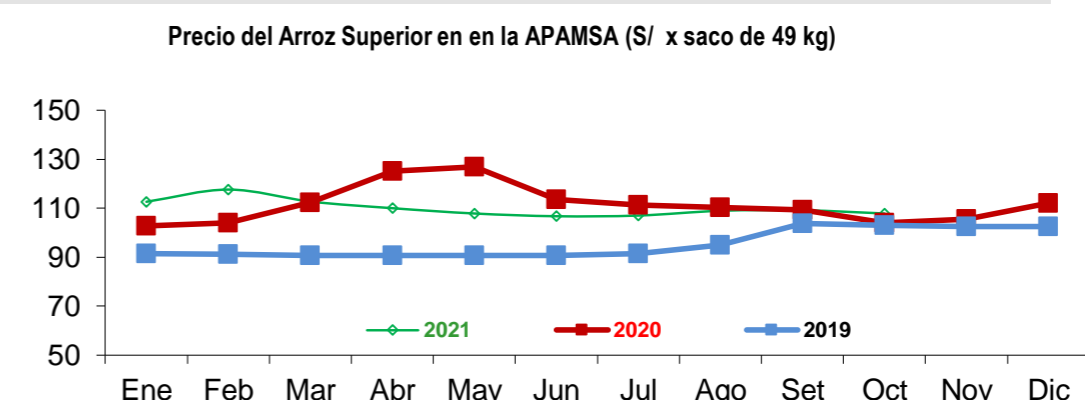

V INFORMACIÓN MENSUAL DE PRECIOS EN LA APAMSA ³

Notas:

¹ Fuente: ODEPA

² Superintendencia Nacional de Administración Tributaria SUNAT

³ Fuente: Asociación de Productores Agrícolas Mercado Santa Anita

Elaboración: DEA- Area de Comercio Interno

CONSULTA PRECIOS DESDE TU CELULAR. MARCA *343# desde tu Movistar. Información de precios al alcance de tus manos!

DESCARGA LOS APLICATIVOS DEL: Play Store