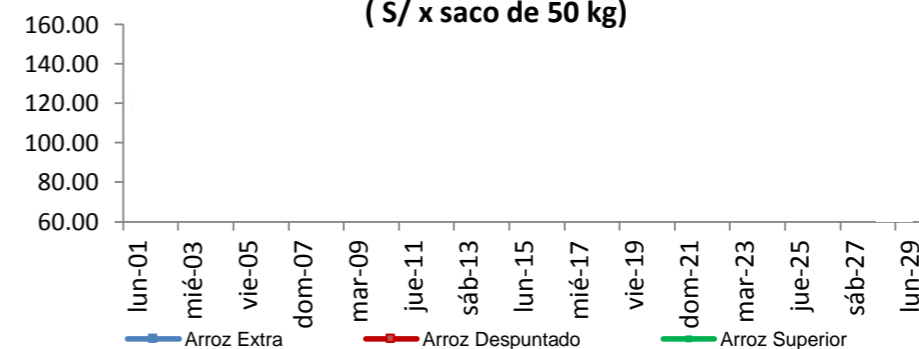

PRECIO DEL ARROZ EN MOLINOS

	Últimos 7 días		PRECIOS			
	Precio Máximo	Precio Mínimo	domingo-28		lunes-29	
Arroz nor oriental						
Extra (50 kilos)			Mínimo	Máximo	Mínimo	Máximo
Despuntado (50 kilos)						
Superior (50 kilos)						
Arroz criollo o norteño						
Extra (50 kilos)						
Despuntado (50 kilos)						
Superior (50 kilos)						

Moshoqueque: Precios del arroz nor oriental (S/ x saco de 50 kg)

Moshoqueque: Precios del arroz criollo (S/ x saco de 50 kg)

III PRECIOS REFERENCIALES DE ARROZ EN PRINCIPALES ZONAS PRODUCTORAS DEL PAIS

	PILADO EN MOLINO (Soles)					
	Extra		Despuntado		Superior	
	Mín	Máx	Mín	Máx	Mín	Máx
LAMBAYEQUE	Saco de 50 kg.		Saco de 50 kg.		Saco de 50 kg.	
Nor Oriental	112.0	114.0	107.0	110.0	100.0	102.0
Norteño (Lambayeque)	118.0	120.0	110.0	112.0	105.0	108.0