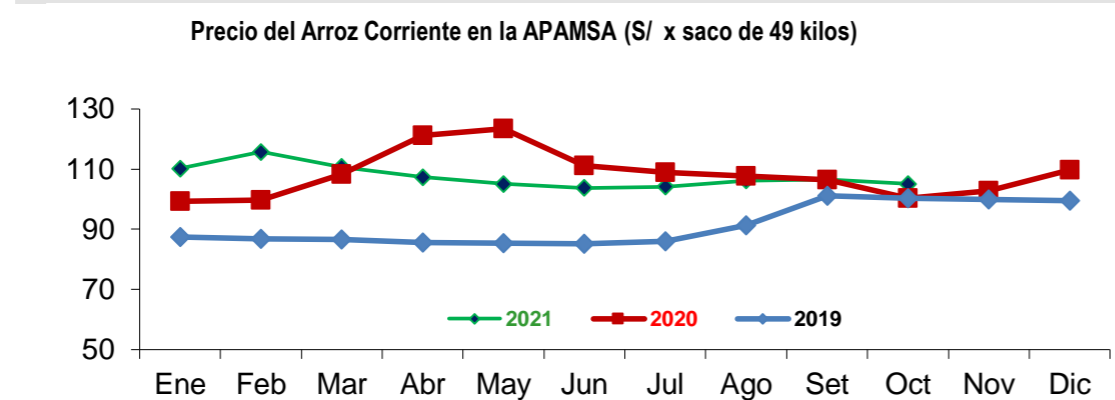

V INFORMACIÓN MENSUAL DE PRECIOS EN LA APAMSA ³

Notas:

¹ Fuente: ODEPA

² Superintendencia Nacional de Administración Tributaria SUNAT

³ Fuente: Asociación de Productores Agrícolas Mercado Santa Anita

Elaboración: DEA- Area de Comercio Interno

CONSULTA PRECIOS DESDE TU CELULAR. MARCA *343# desde tu Movistar. Información de precios al alcance de tus manos!

DESCARGA LOS APLICATIVOS DEL: Play Store