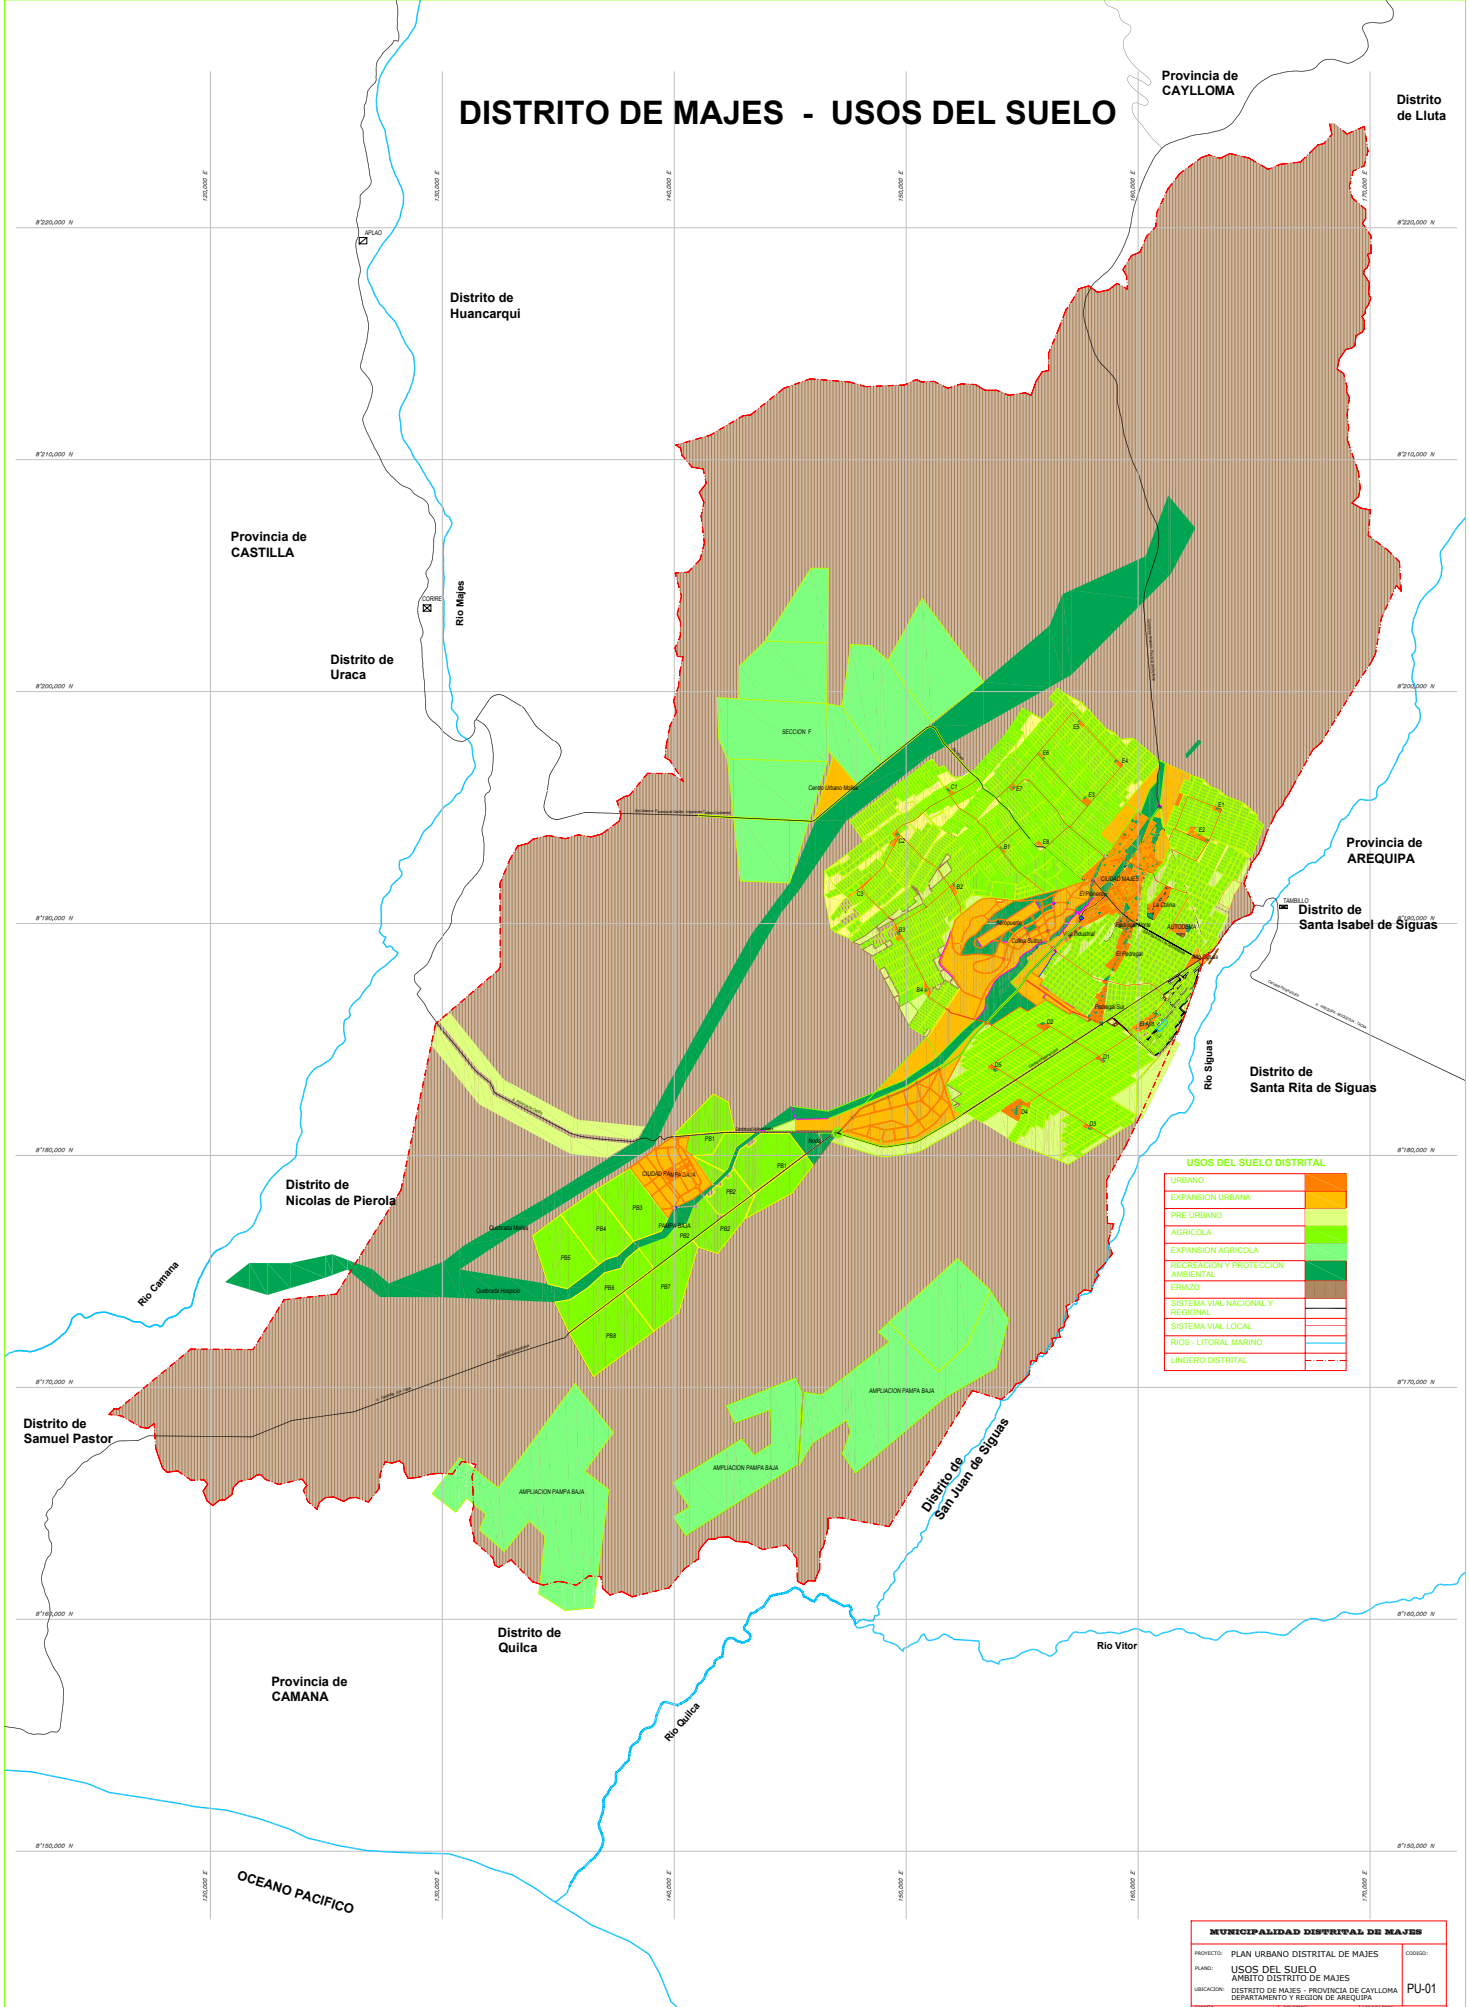

DISTRITO DE MAJES - USOS DEL SUELO

USOS DEL SUELO DISTRITAL

URBANO	[Orange]
EXPANSION URBANA	[Light Orange]
PRE URBANO	[Yellow]
AGRICOLA	[Brown]
EXPANSION AGRICOLA	[Light Green]
RECREACION Y PROTECCION AMBIENTAL	[Dark Green]
ERVAZO	[Dark Green]
SISTEMA VIAL NACIONAL Y REGIONAL	[Red]
SISTEMA VIAL LOCAL	[Red]
RICOS - LITORAL MARINO	[Blue]
LINDERO DISTRITAL	[Red]