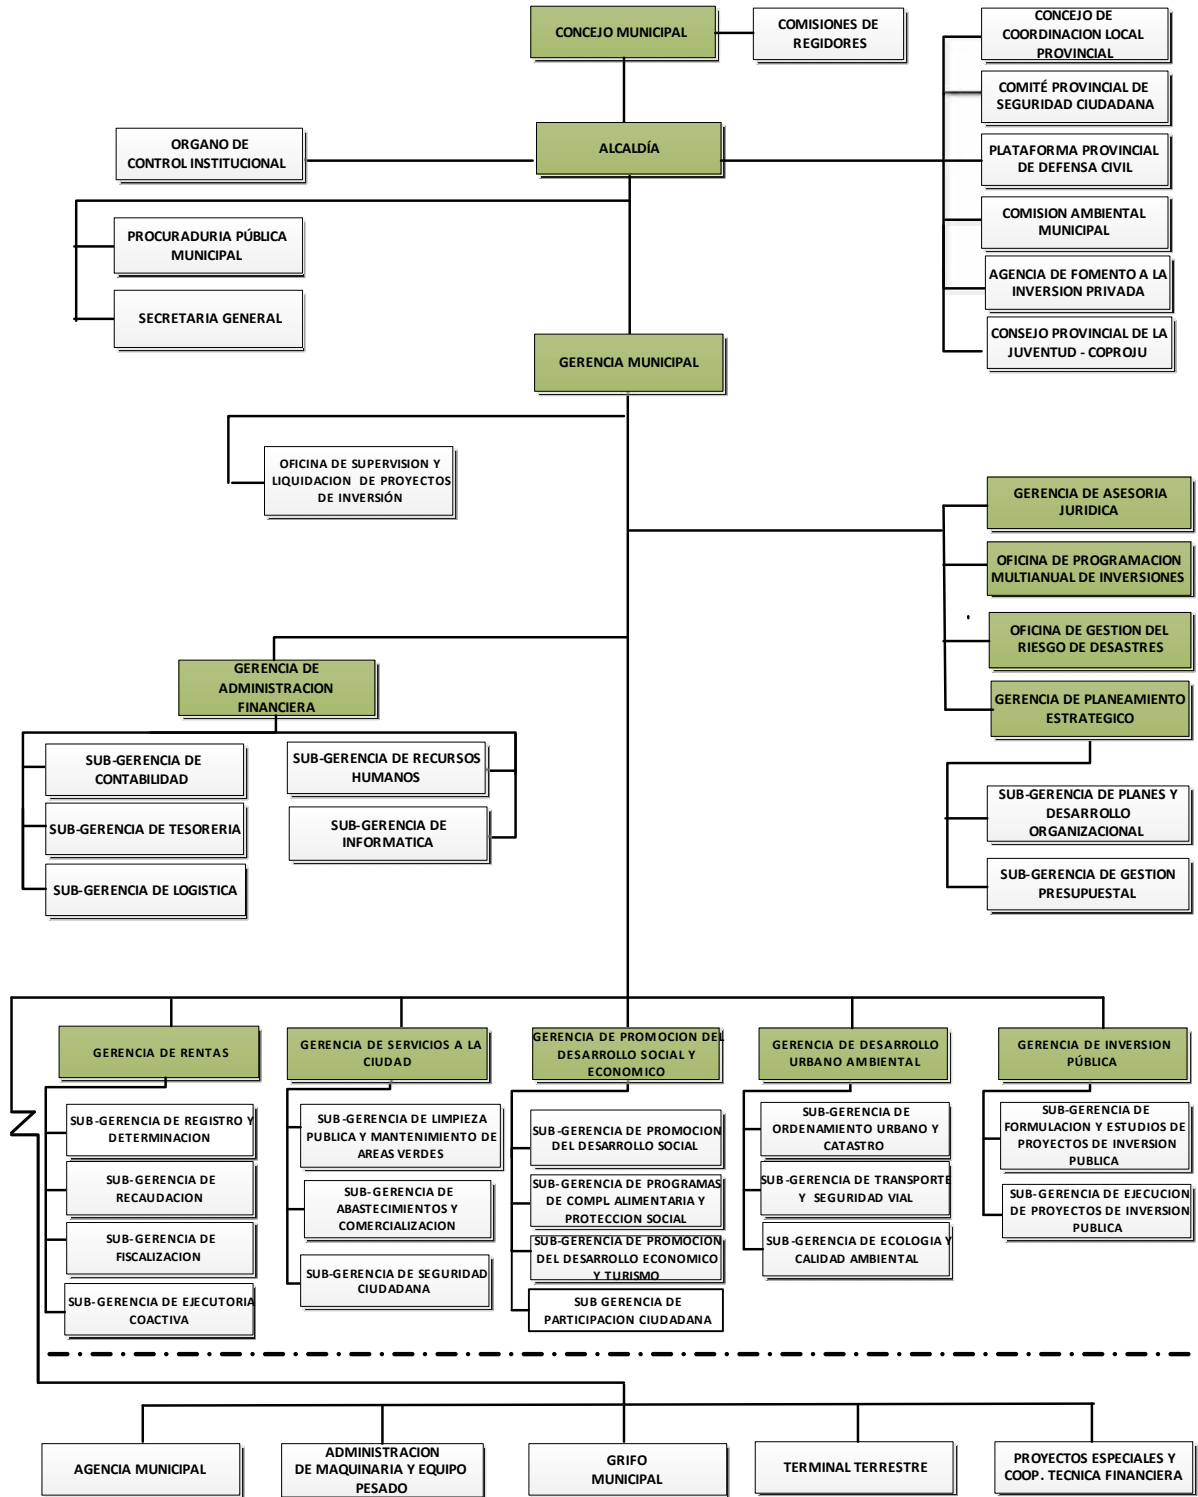

ORGANIGRAMA ESTRUCTURAL
DE LA MUNICIPALIDAD PROVINCIAL DE ILO

ORGANIGRAMA ESTRUCTURAL - MUNICIPALIDAD PROVINCIAL DE ILO