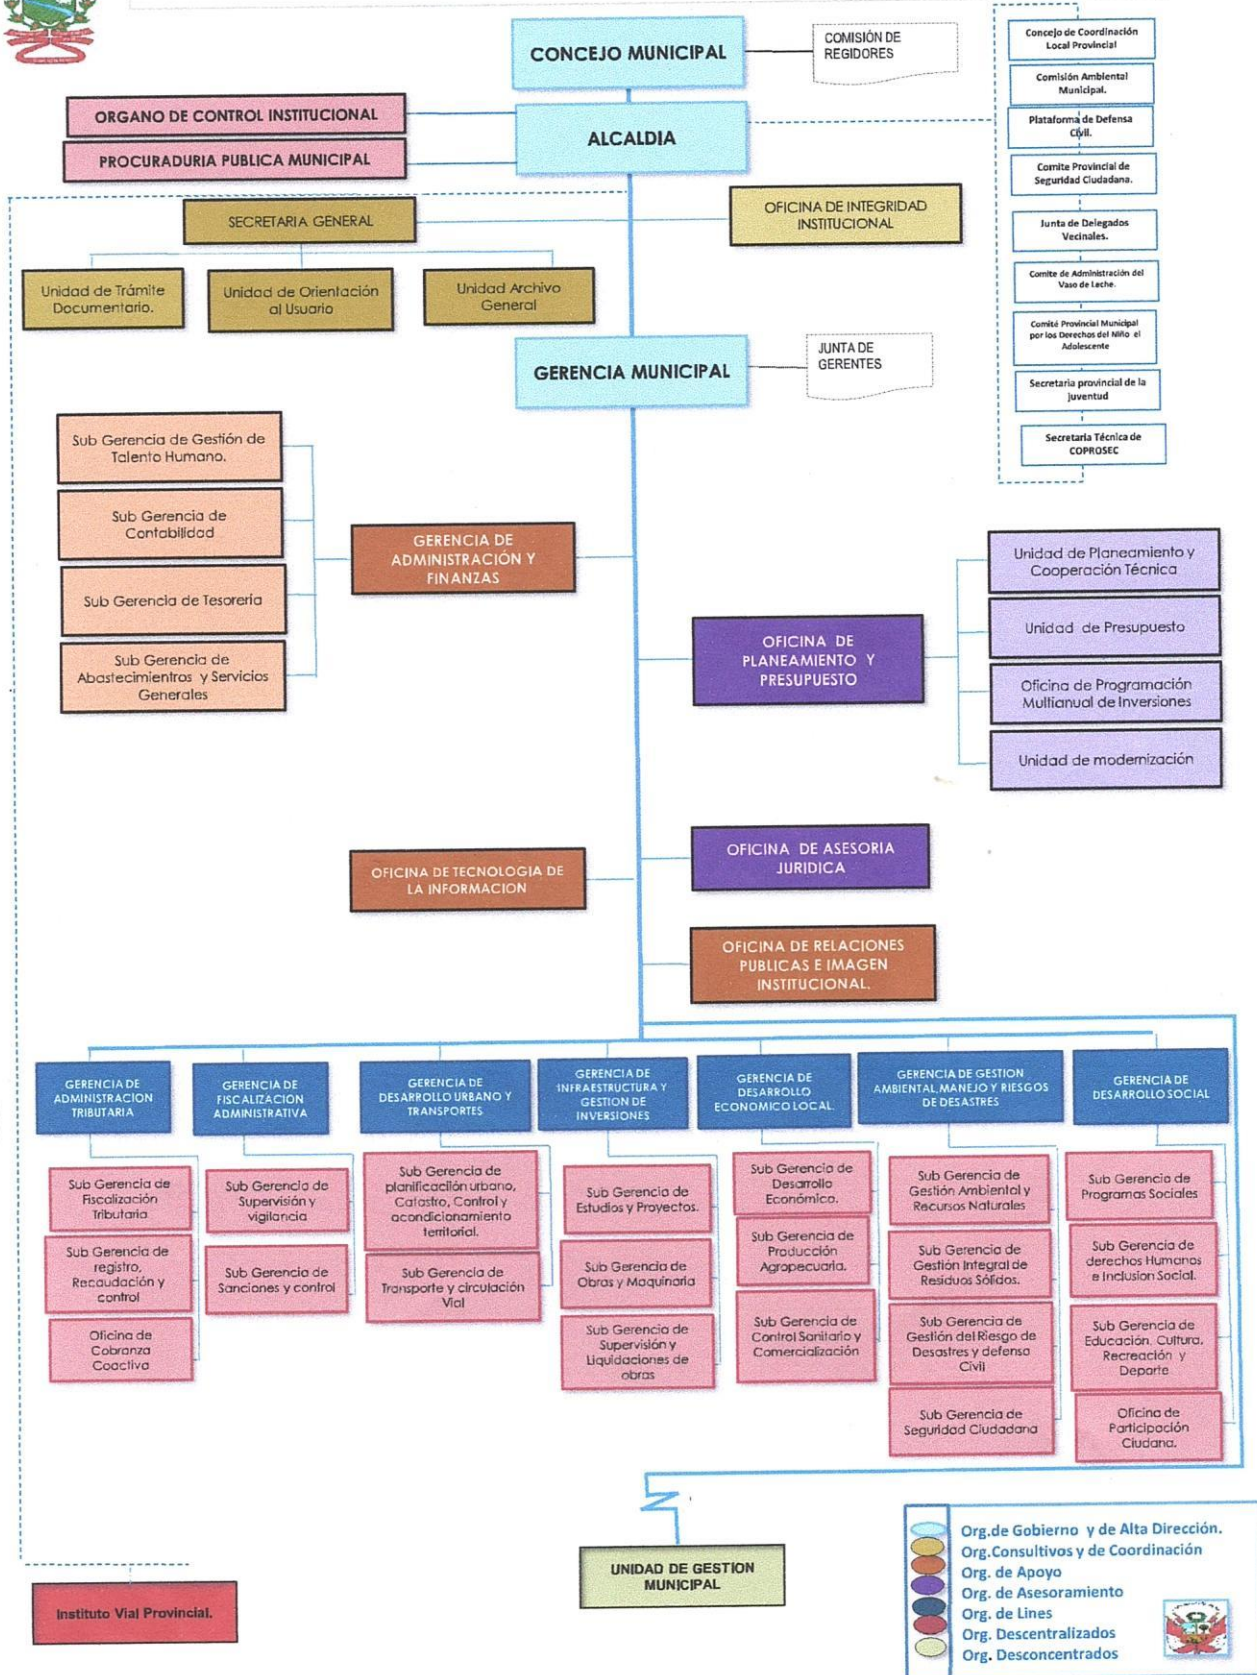

# ESTRUCTURA ORGANICA DE LA MUNICIPALIDAD PROVINCIAL DE SAN IGNACIO

● Org. de Gobierno y de Alta Dirección.  
 ● Org. Consultivos y de Coordinación  
 ● Org. de Apoyo  
 ● Org. de Asesoramiento  
 ● Org. de Lines  
 ● Org. Descentralizados  
 ● Org. Desconcentrados