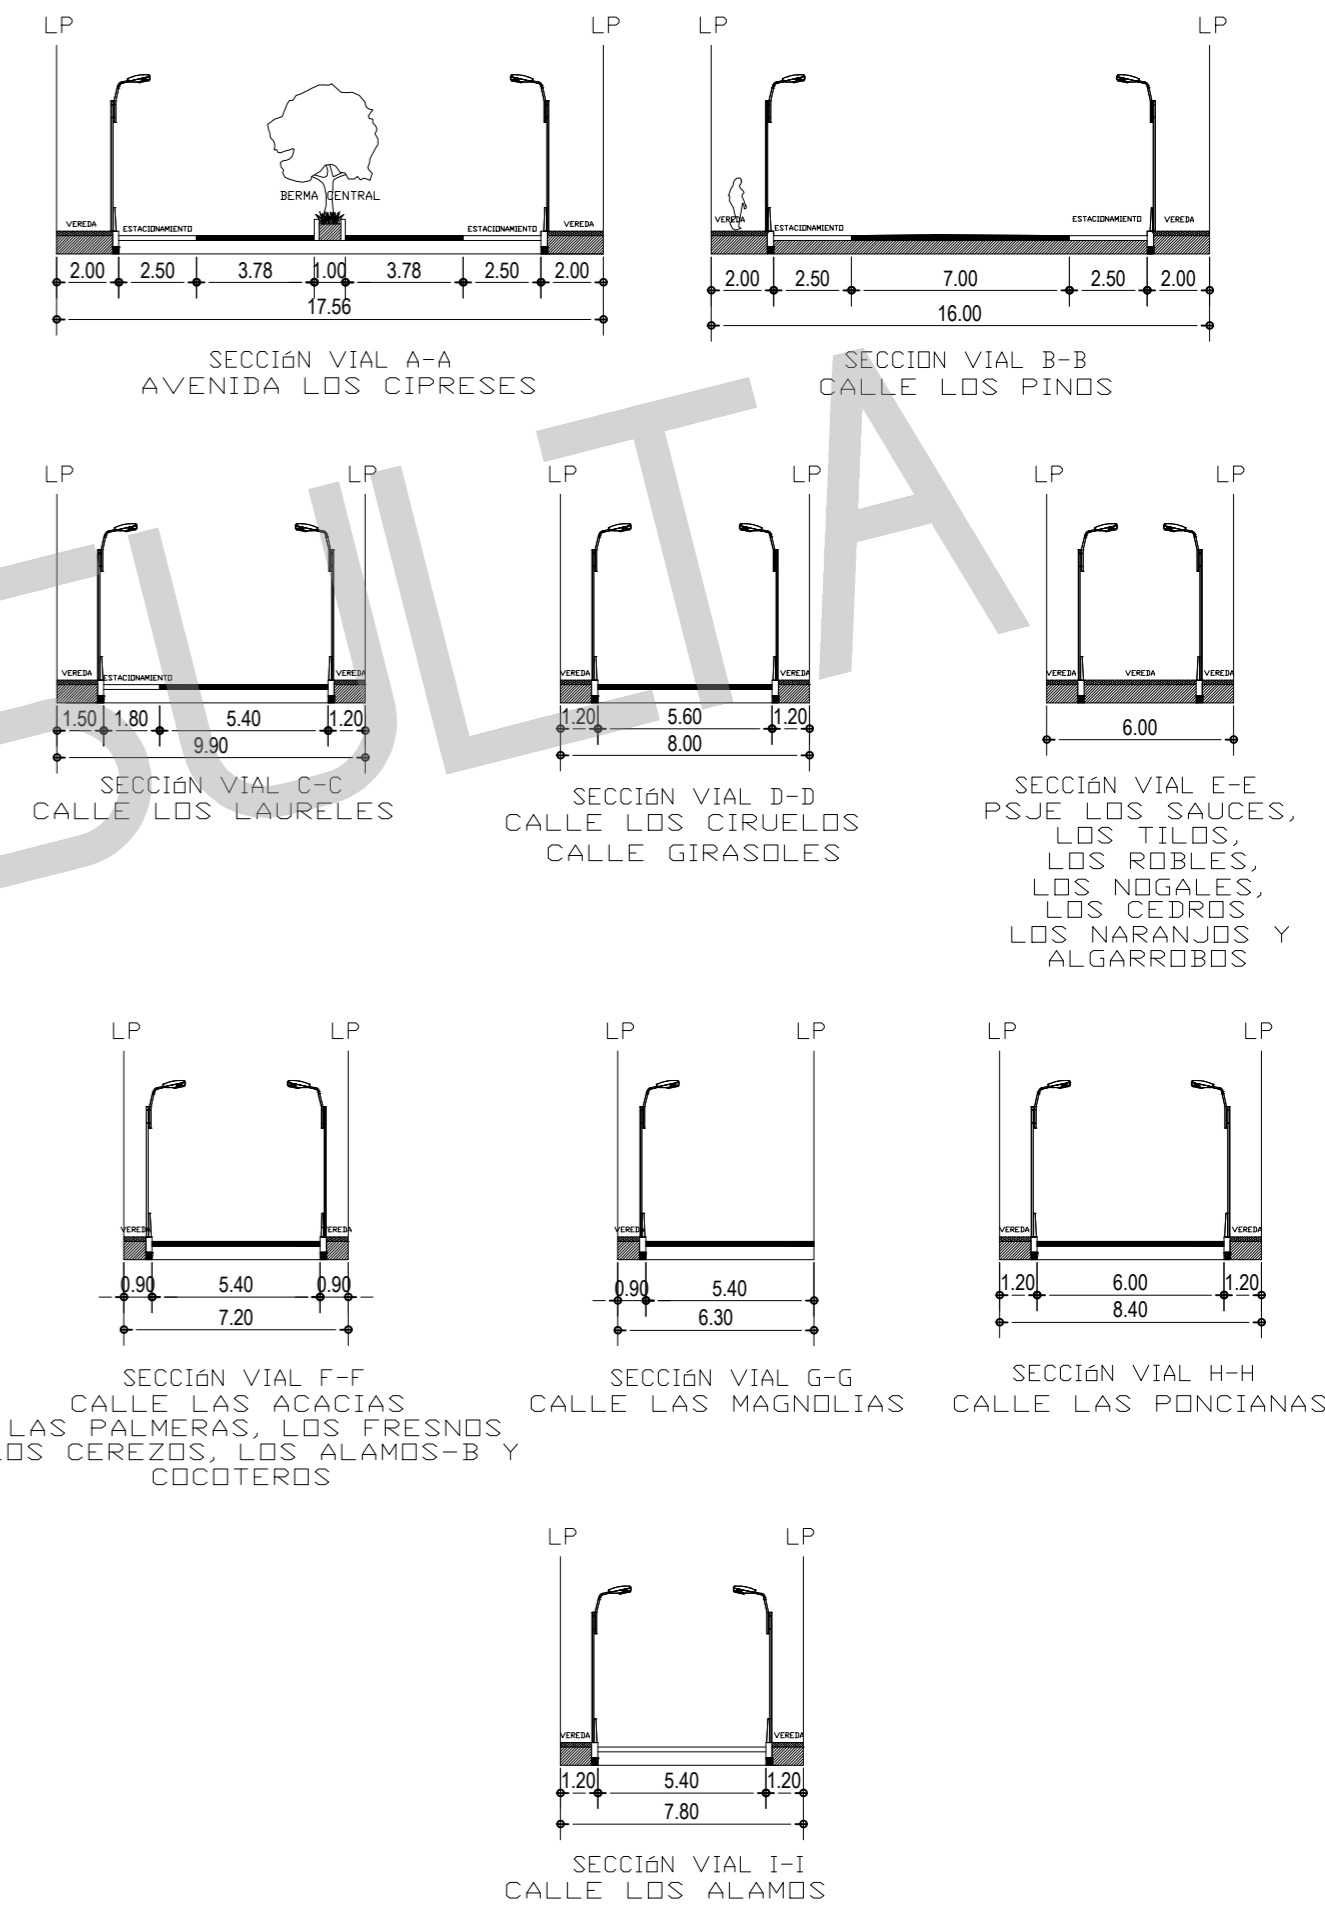

PLANO DE SISTEMA VIAL

ESCALA 1/1500

PREDIO NUEVO BITIN
HABILITACIÓN URBANA RDM
 Área= 5.99411 has

PROYECTO:		PLANEAMIENTO INTEGRAL	
		RESIDENCIAL ECOLÓGICO AUTOSOSTENIBLE NUEVO BITIN - VIRÚ	
PROPIETARIOS:		- Alonso Emilio Escalante Malone - Alvaro Mario Escalante Malone	
PLANO :		SISTEMA VIAL	
CERTIFICADO LITERAL:		PARTIDA N° 04030299	
UBICACION:		SECTOR : BITIN	DISTRITO : VIRÚ
		PROVINCIA : VIRÚ	REGION : LA LIBERTAD
FECHA:	ESCALA:	CAD:	LAMINA :
JULIO 2022	INDICADA	LEONEL N.P	SV-01