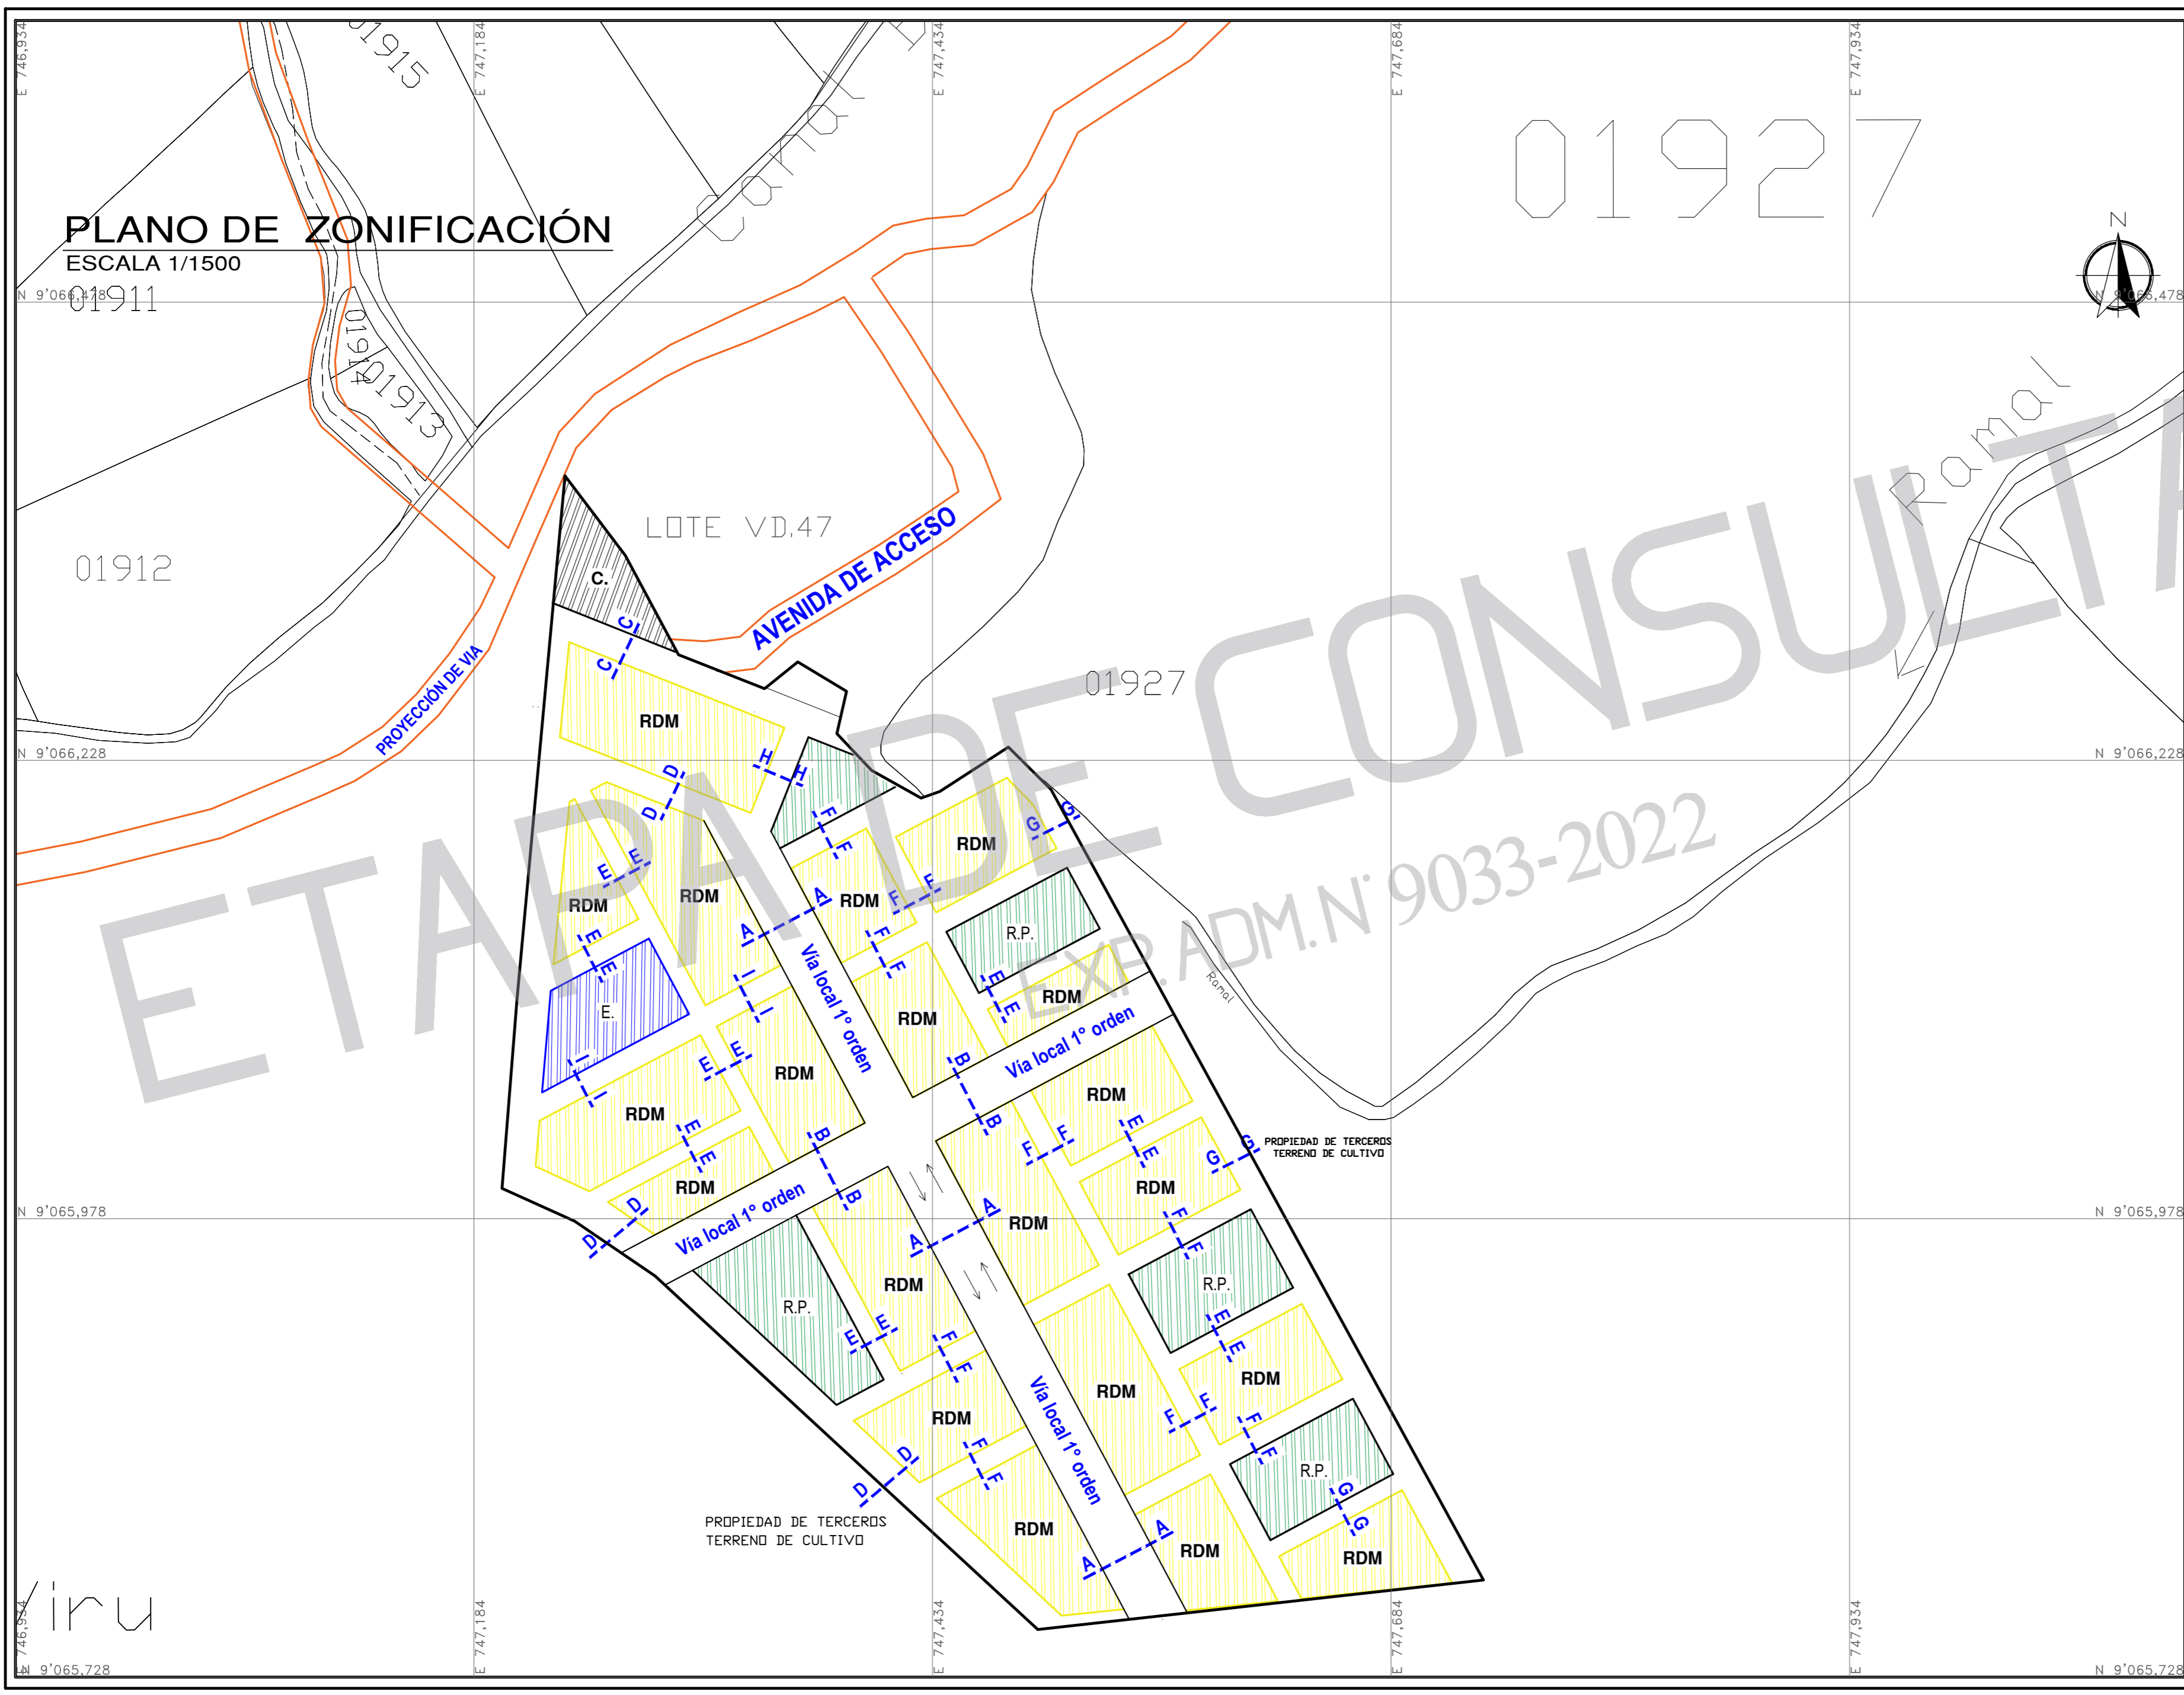

PLANO DE ZONIFICACIÓN

ESCALA 1/1500

01927

PREDIO NUEVO BITIN HABILITACIÓN URBANA RDM Área= 5.99 has

CUADRO DE ÁREAS DEL PROYECTO		
USO	ÁREA (m2)	% GENERAL
ÁREA TOTAL DE PREDIO	59941.00	100.00%
ÁREA ZONIFICACIÓN RDM	26397.78	
ÁREA ZONIFICACIÓN COMERCIO	970.13	
ÁREA VERDE	713.34	
APORTES REGLAMENTARIOS		
RECREACIÓN PÚBLICA 8%	5324.81	
EDUCACIÓN 2%	1272.66	
ÁREA PARA VÍAS LOCALES	26397.78	

CUADRO DE USOS DE SUELO		
SIMBOLOGIA	NOMENCLATURA	DESCRIPCIÓN
	RDM	RESIDENCIAL MEDIA
	RP	RECREACION PUBLICA
	E	EDUCACION

PROYECTO: PLANEAMIENTO INTEGRAL RESIDENCIAL ECOLÓGICO AUTOSOSTENIBLE NUEVO BITIN - VIRÚ	
PROPIETARIOS: - Alonso Emilio Escalante Malone - Alvaro Mario Escalante Malone	
PLANO : ZONIFICACIÓN	
CERTIFICADO LIBERAL: PARTIDA N° 04030299	
UBICACION: SECTOR : BITIN DISTRITO : VIRÚ PROVINCIA : VIRÚ REGION : LA LIBERTAD	
FECHA: JULIO 2022 ESCALA: INDICADA CAD: LEONEL N.P.	
LAMINA : Z-01	