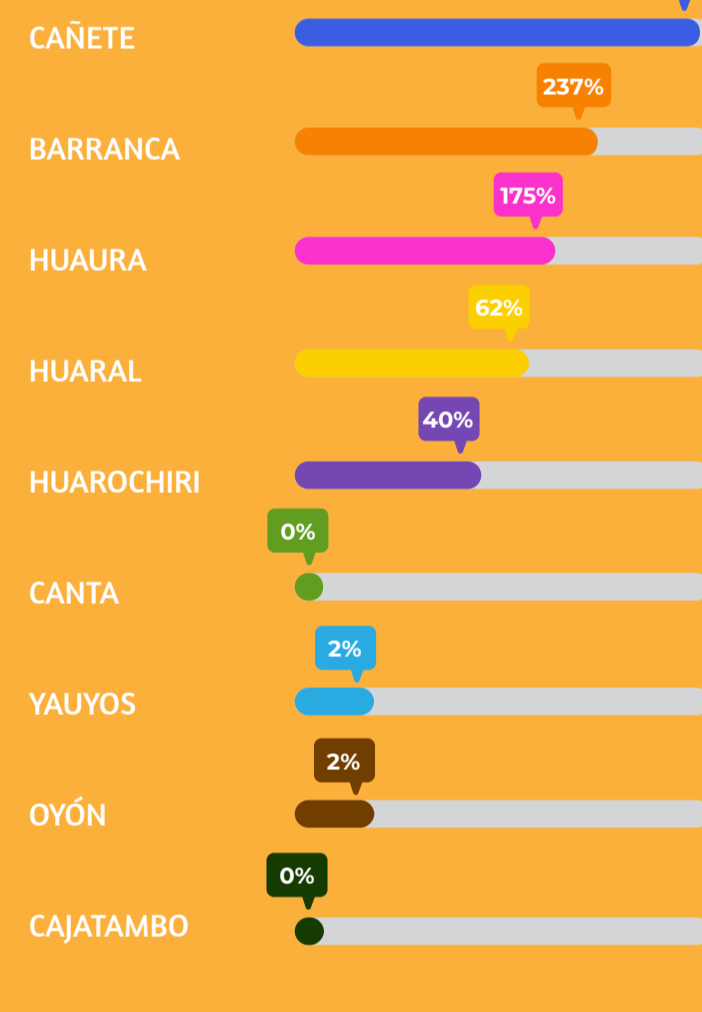

FUENTE: REGION POLICIAL LIMA
ELABORACIÓN: OBRESEC

INCIDENCIAS CONTRA LA VIDA, EL CUERPO Y LA SALUD

En la Región Lima según el Grafico N°2; podemos observar que en la Provincia de Huaura se han suscitado 22 casos de incidencias contra la vida, el cuerpo y la salud, seguido por la Provincia de Barranca con 18 hechos suscitados y en la Provincia de Cañete 08 hechos, entre el mes de Enero - Marzo del 2023.

FUENTE: REGION POLICIAL LIMA
ELABORACIÓN: OBRESEC

ROBOS

Según los datos reflejados en el Grafico N°3; podemos observar que en la Provincia de Huaura se han suscitado 279 casos de Robo, seguido por la Provincia de Cañete con 223 casos y la Provincia de Barranca con 175 hechos suscitados entre el mes de Enero a Marzo del 2023.

FUENTE: REGION POLICIAL LIMA
ELABORACIÓN: OBRESEC

HURTO

Se puede observar que en la Región Lima según el Grafico N°4 en la Provincia de Cañete se han suscitado 422 casos de Hurto, seguido por la Provincia de Barranca con 237 casos y la Provincia de Huaura con 175 hechos suscitados entre los primeros meses del 2023.

FUENTE: REGION POLICIAL LIMA
ELABORACIÓN: OBRESEC

EXTORSIÓN

En el Grafico N°5 se visualiza que en la Provincia de Barranca se han suscitado 63 casos de Extorsión, seguido por la Provincia de Huaura con 32 casos y la Provincia de Cañete con 24 hechos suscitados en el primer trimestre del 2023.