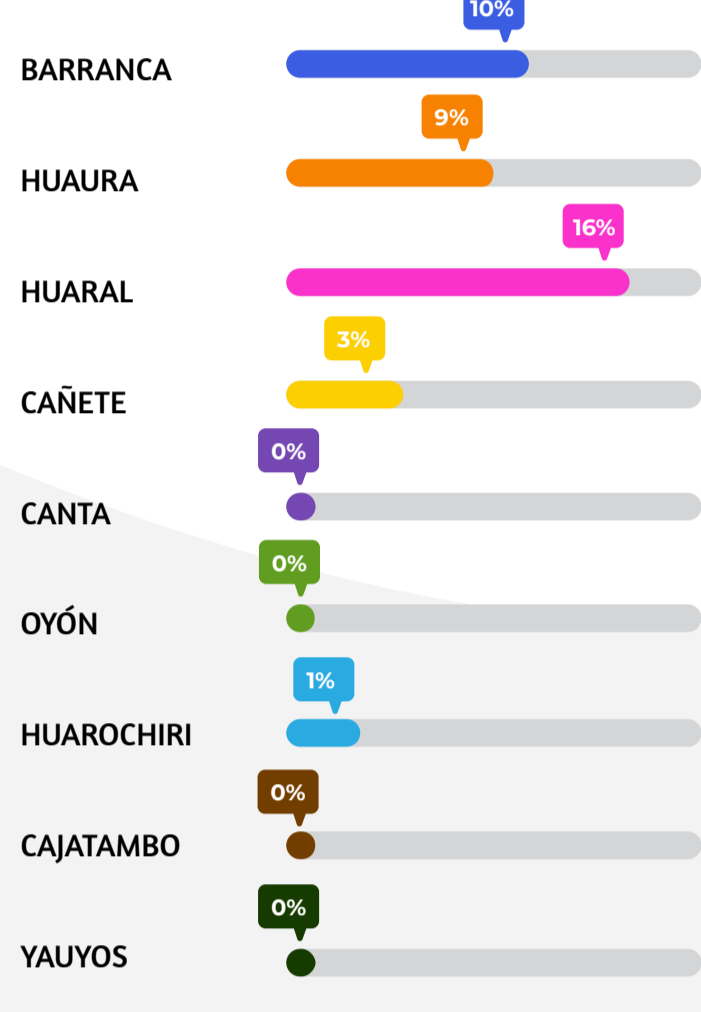

BOLETÍN ESTADÍSTICO DE LA INCIDENCIA DELICTIVA EN LA REGION LIMA (enero - marzo)

CUADRO N°1

Provincia	Enero	Febrero	Marzo	Total
CAÑETE	503	465	383	1351
HUAURA	337	299	311	947
BARRANCA	243	285	304	832
HUARAL	248	231	250	729
HUAROCHIRI	51	54	56	161
OYÓN	4	4	9	17
CANTA	8	3	3	14
YAUYOS	6	3	0	9
CAJATAMBO	7	0	0	7
TOTAL	1407	1344	1316	4067

En la Región Lima según el Cuadro N°1 se puede apreciar que la Provincia de Cañete tiene la mayor cantidad de delitos registrados 1351, seguida de la Provincia de Huaura 947, la Provincia de Barranca 832 y la Provincia de Huaral 729; siendo un total de 4067 casos suscitados dentro de nuestra región en el primer trimestre del presente año.

TASA DE LA INCIDENCIA DELICTIVA EN TODAS LAS PROVINCIAS DE LA REGION LIMA (POR 1,000 HABITANTES)

CUADRO N°2

Provincia	Delitos	Población	Tasa
CAÑETE	1351	240013	5.6
BARRANCA	832	144381	5.8
HUAURA	947	227685	4.2
CANTA	14	11548	1.2
HUARAL	729	183898	4.0
HUAROCHIRI	161	58145	2.8
YAUYOS	9	20463	0.4
OYÓN	17	17739	1.0
CAJATAMBO	7	6559	1.1
TOTAL	4067	910431	4.5

La Región Lima cuenta con una población de 910,431 habitantes, según el Cuadro N°2 se han cometido 4067 casos delictivos en los tres primeros meses del 2023, teniendo una tasa de 4.5 por cada mil habitantes.