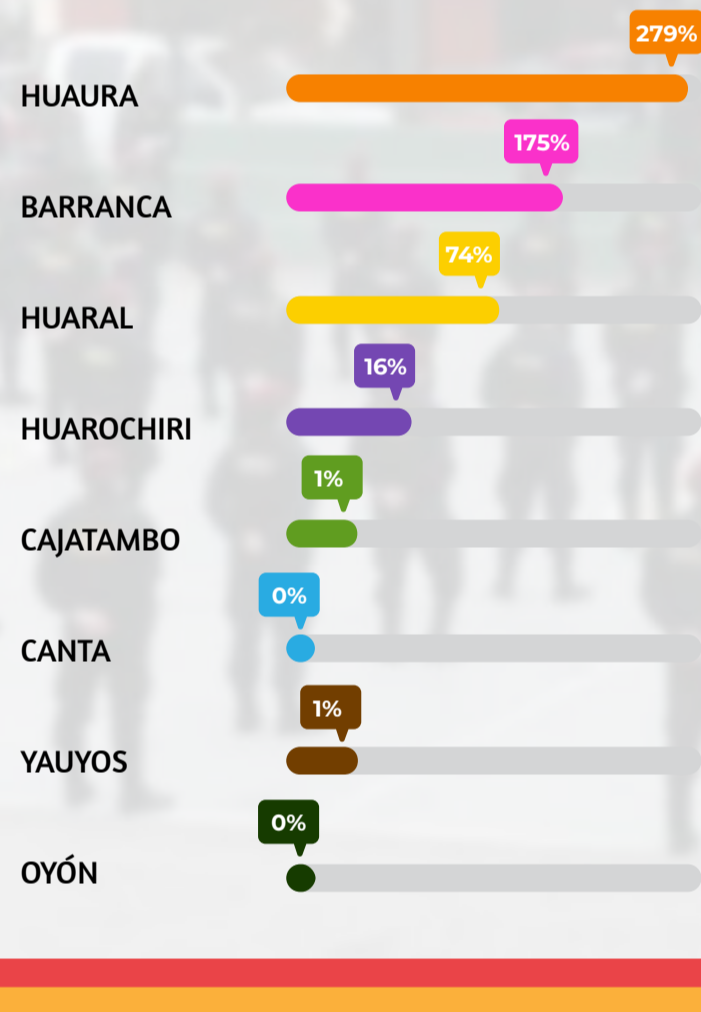

La Región Lima cuenta con una población de 910,431 habitantes, según el Cuadro N°2 se han cometido 4067 casos delictivos en los tres primeros meses del 2023, teniendo una tasa de 4.5 por cada mil habitantes.

HOMICIDIOS

Según el Grafico N°1; en la Provincia de Huaral se han suscitado 16 homicidios, seguido por la Provincia de Barranca con 10 casos, la Provincia de Huaura con 09 homicidios, después la Provincia de Cañete con 03 homicidios y la Provincia de Huarochiri con 01 homicidio, entre el mes de enero a marzo del 2023.

FUENTE: REGION POLICIAL LIMA
ELABORACIÓN: OBRESEC

INCIDENCIAS CONTRA LA VIDA, EL CUERPO Y LA SALUD

En la Región Lima según el Grafico N°2; podemos observar que en la Provincia de Huaura se han suscitado 22 casos de incidencias contra la vida, el cuerpo y la salud, seguido por la Provincia de Barranca con 18 hechos suscitados y en la Provincia de Cañete 08 hechos, entre el mes de Enero - Marzo del 2023.

FUENTE: REGION POLICIAL LIMA
ELABORACIÓN: OBRESEC

ROBOS

Según los datos reflejados en el Grafico N°3; podemos observar que en la Provincia de Huaura se han suscitado 279 casos de Robo, seguido por la Provincia de Cañete con 223 casos y la Provincia de Barranca con 175 hechos suscitados entre el mes de Enero a Marzo del 2023.