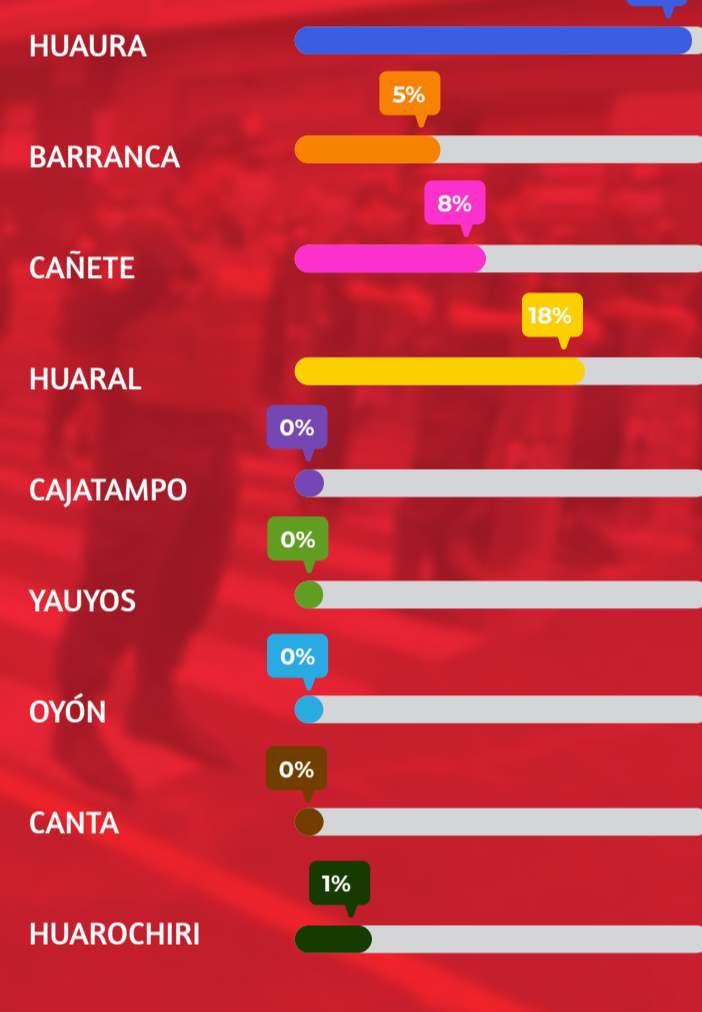

La Región Lima cuenta con una población de 910,431 habitantes, según el Cuadro N°2 se han cometido 4067 casos delictivos en los tres primeros meses del 2023, teniendo una tasa de 4.5 por cada mil habitantes.

HOMICIDIOS

Según el Grafico N°1; en la Provincia de Huaral se han suscitado 16 homicidios, seguido por la Provincia de Barranca con 10 casos, la Provincia de Huaura con 09 homicidios, después la Provincia de Cañete con 03 homicidios y la Provincia de Huarochiri con 01 homicidio, entre el mes de enero a marzo del 2023.

FUENTE: REGION POLICIAL LIMA
ELABORACIÓN: OBRESEC

INCIDENCIAS CONTRA LA VIDA, EL CUERPO Y LA SALUD

En la Región Lima según el Grafico N°2; podemos observar que en la Provincia de Huaura se han suscitado 22 casos de incidencias contra la vida, el cuerpo y la salud, seguido por la Provincia de Barranca con 18 hechos suscitados y en la Provincia de Cañete 08 hechos, entre el mes de Enero - Marzo del 2023.

FUENTE: REGION POLICIAL LIMA
ELABORACIÓN: OBRESEC

ROBOS

Según los datos reflejados en el Grafico N°3; podemos observar que en la Provincia de Huaura se han suscitado 279 casos de Robo, seguido por la Provincia de Cañete con 223 casos y la Provincia de Barranca con 175 hechos suscitados entre el mes de Enero a Marzo del 2023.