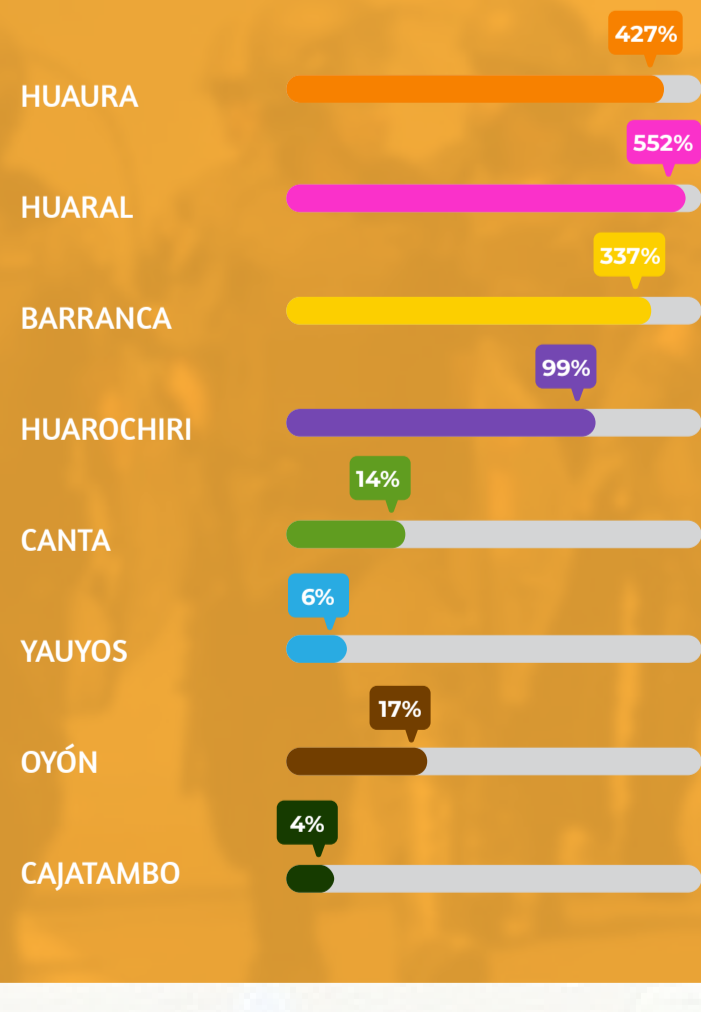

SECUESTRO

Se observa que en la Región Lima según el Grafico N°6 en la Provincia de Huaura se han suscitado 03 casos de Secuestro y la Provincia de Barranca con 3 casos, suscitados entre enero - marzo de 2023.

FUENTE: REGION POLICIAL LIMA
ELABORACIÓN: OBRESEC