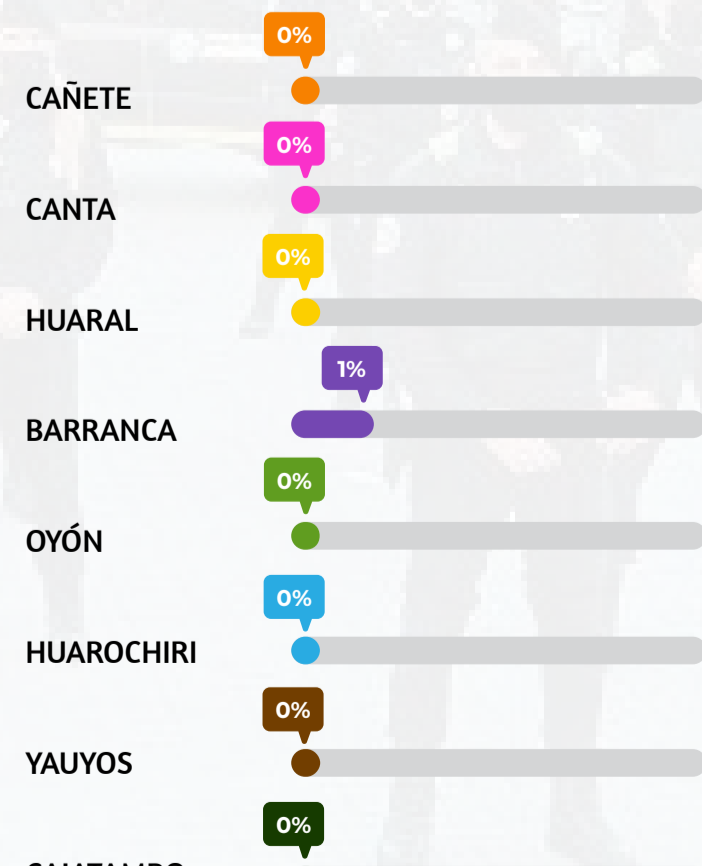

FEMINICIDIO

Se puede observar en la Región Lima según el Grafico N°8 en la Provincia de Barranca con 1 hecho, suscitado entre el mes de Enero a Marzo del 2023.

FUENTE: REGION POLICIAL LIMA
ELABORACIÓN: OBRESEC