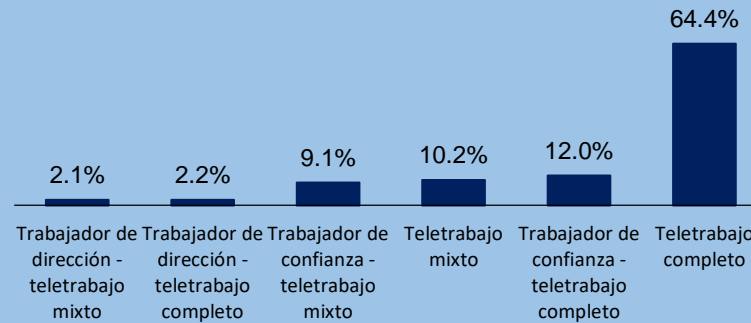

REGIÓN ÁNCASH: MODALIDADES DE TELETRABAJO, 2022 (Porcentaje)