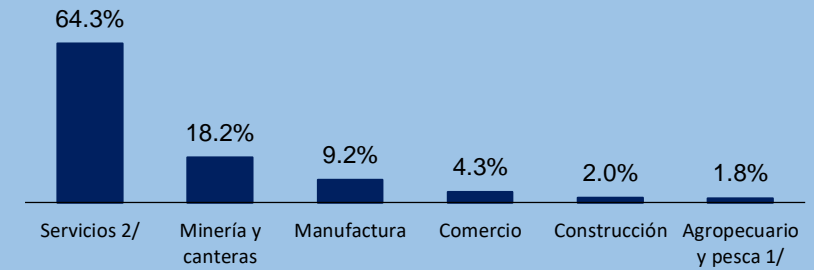

REGIÓN ÁNCASH: TELETRABAJO SEGÚN RAMAS DE ACTIVIDAD ECONÓMICA, 2022 (Porcentaje)

Nota: La suma de las partes puede no coincidir con el total debido a que no se incluyeron a los trabajadores para los que no se especificaron respuesta.

1/ Incluye ganadería, caza y silvicultura.
2/ Incluye actividades inmobiliarias, empresariales y de alquiler; restaurantes y hoteles; suministro de electricidad y agua; transporte, almacenamiento y comunicaciones; intermediación financiera; administración pública y defensa; enseñanza; servicios sociales y de salud; otras act. serv. comunitarios, sociales y personales; hogares privados con servicio doméstico; y organizaciones y órganos extraterritoriales.