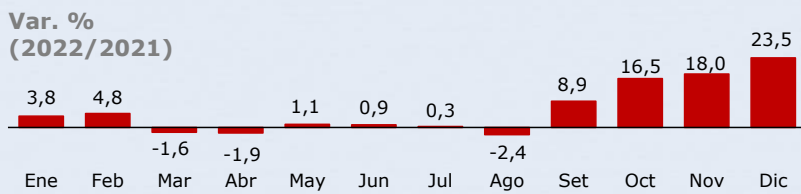

# DEPARTAMENTO DE HUANCVELICA: EMPLEO EN EL SECTOR FORMAL PRIVADO, 2022

En 2022, se registraron

**6 mil 030**  
**trabajadores**

**▲ 5,9%** respecto  
a 2021