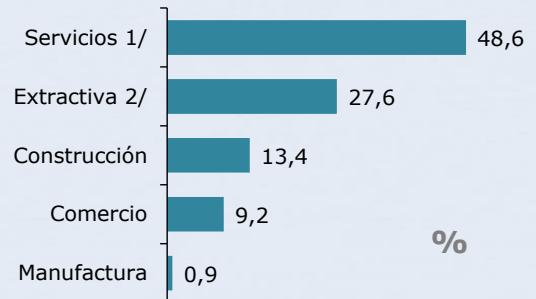

# DEPARTAMENTO DE HUANCVELICA: EMPLEO EN EL SECTOR FORMAL PRIVADO, 2022

En 2022, se registraron

**6 mil 030**  
**trabajadores**

**▲ 5,9%** respecto  
a 2021

## RAMA DE ACTIVIDAD ECONÓMICA