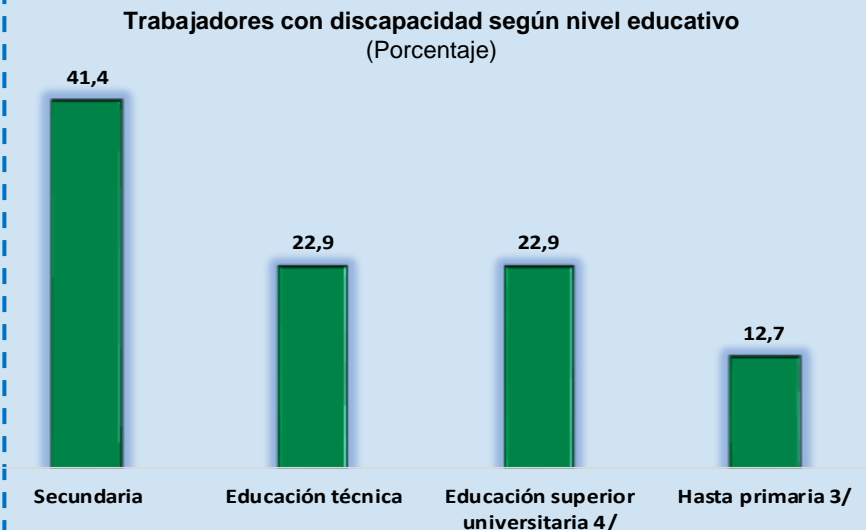

# Huancavelica: Trabajadores con discapacidad en el sector formal privado año 2022

En 2022, se registraron  
**157 trabajadores con discapacidad**  
en Huancavelica

**Nota:** La información se refiere a puestos de trabajo.

a/ La información de 2022, se obtuvo del promedio enero-diciembre 2022.

1/ Incluye suministro de electricidad, gas y agua; transporte, almacenamiento y comunicaciones; hoteles y restaurantes; intermediación financiera; actividades inmobiliarias, empresariales y de alquiler; enseñanza; servicios sociales y de salud; otras actividades de servicios comunitarios, sociales y personales; hogares privados con servicio doméstico; organizaciones y órganos extraterritoriales.