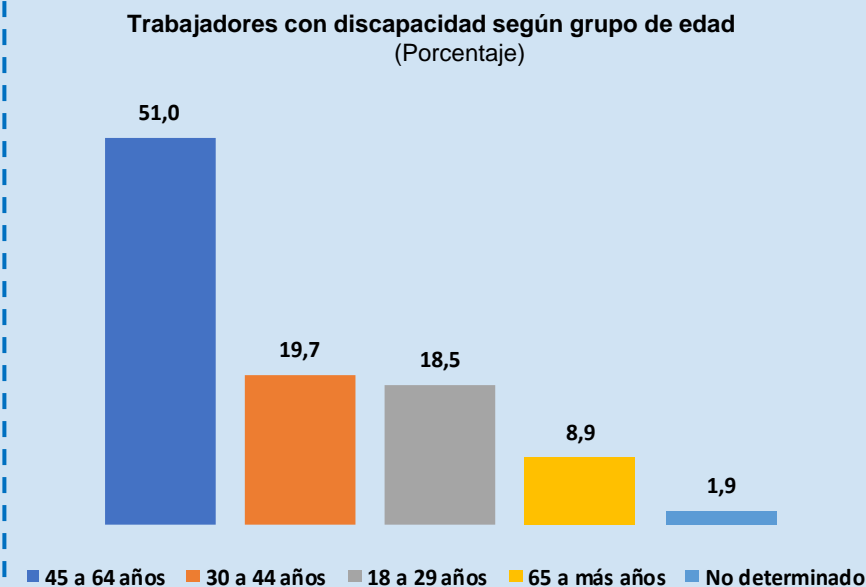

# Huancavelica: Trabajadores con discapacidad en el sector formal privado año 2022

En 2022, se registraron  
**157 trabajadores con discapacidad**  
en Huancavelica

**Nota:** La información se refiere a puestos de trabajo.

a/ La información de 2022, se obtuvo del promedio enero-diciembre 2022.

1/ Incluye suministro de electricidad, gas y agua; transporte, almacenamiento y comunicaciones; hoteles y restaurantes; intermediación financiera; actividades inmobiliarias, empresariales y de alquiler; enseñanza; servicios sociales y de salud; otras actividades de servicios comunitarios, sociales y personales; hogares privados con servicio doméstico; organizaciones y órganos extraterritoriales.