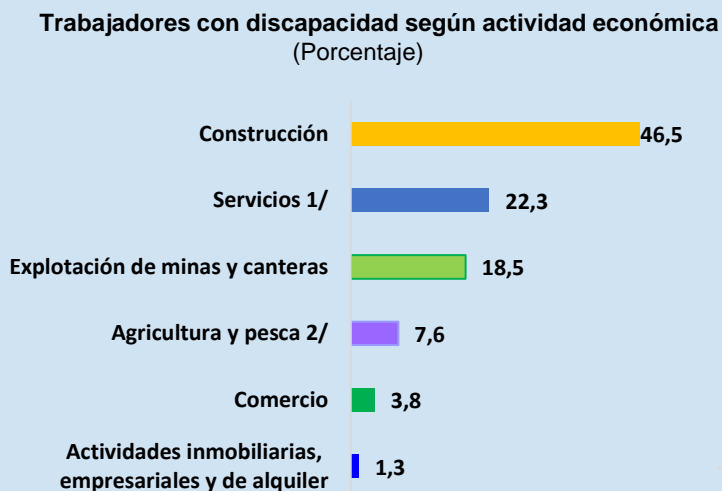

# Huancavelica: Trabajadores con discapacidad en el sector formal privado año 2022

En 2022, se registraron  
**157 trabajadores con discapacidad**  
en Huancavelica

**Nota:** La información se refiere a puestos de trabajo.

a/ La información de 2022, se obtuvo del promedio enero-diciembre 2022.

1/ Incluye suministro de electricidad, gas y agua; transporte, almacenamiento y comunicaciones; hoteles y restaurantes; intermediación financiera; actividades inmobiliarias, empresariales y de alquiler; enseñanza; servicios sociales y de salud; otras actividades de servicios comunitarios, sociales y personales; hogares privados con servicio doméstico; organizaciones y órganos extraterritoriales.

2/ Incluye agricultura, ganadería, caza, silvicultura, pesca y minería.

3/ Incluye sin nivel educativo y educación básica especial.

4/ Incluye bachiller, titulado, estudios de maestría, entre otros.