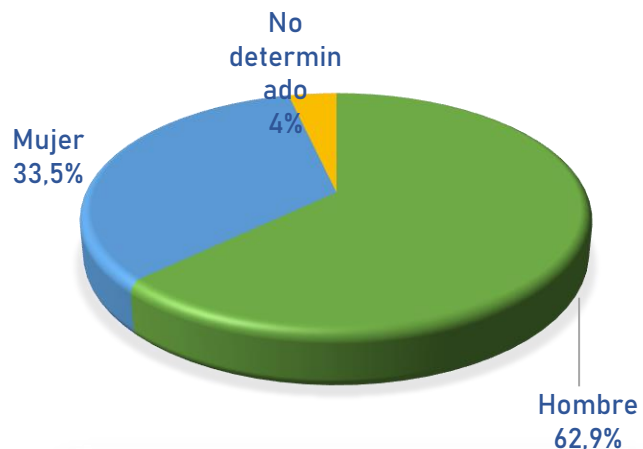

AREQUIPA: TRABAJADORES CON DISCAPACIDAD EN EL SECTOR FORMAL PRIVADO, 2022

Puestos de trabajo de la población con discapacidad del sector formal privado, según sexo

Sabías?
Que...

En 2022, se registraron **553 trabajadores** con discapacidad en Arequipa

Puestos de trabajo de la población con discapacidad registrados en el sector privado formal, según actividad económica

Puestos de trabajo de la población con discapacidad del sector formal privado, según rango de edad