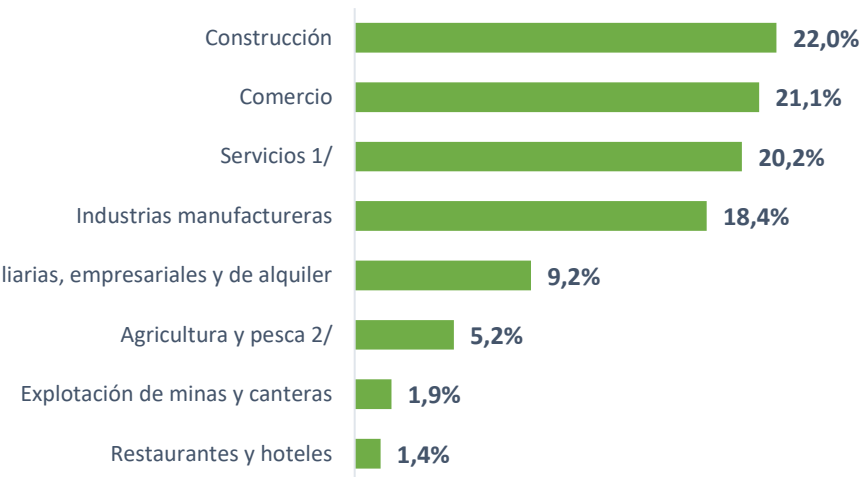

AREQUIPA: TRABAJADORES CON DISCAPACIDAD EN EL SECTOR FORMAL PRIVADO, 2022

Puestos de trabajo de la población con discapacidad del sector formal privado, según sexo

Sabías?
Que...

En 2022, se registraron **553 trabajadores** con discapacidad en Arequipa

Puestos de trabajo de la población con discapacidad registrados en el sector privado formal, según actividad económica

Puestos de trabajo de la población con discapacidad del sector formal privado, según rango de edad