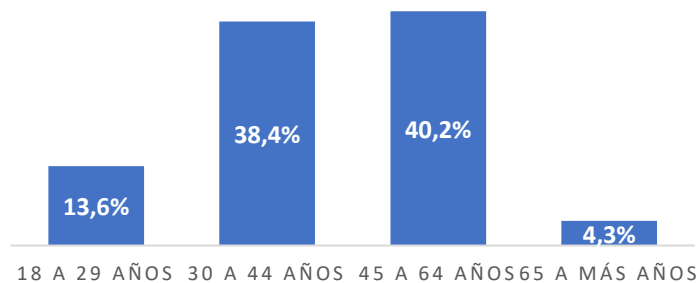

AREQUIPA: TRABAJADORES CON DISCAPACIDAD EN EL SECTOR FORMAL PRIVADO, 2022

Puestos de trabajo de la población con discapacidad del sector formal privado, según sexo

Sabías?
Que...

En 2022, se registraron **553 trabajadores** con discapacidad en Arequipa

Puestos de trabajo de la población con discapacidad registrados en el sector privado formal, según actividad económica

Puestos de trabajo de la población con discapacidad del sector formal privado, según rango de edad