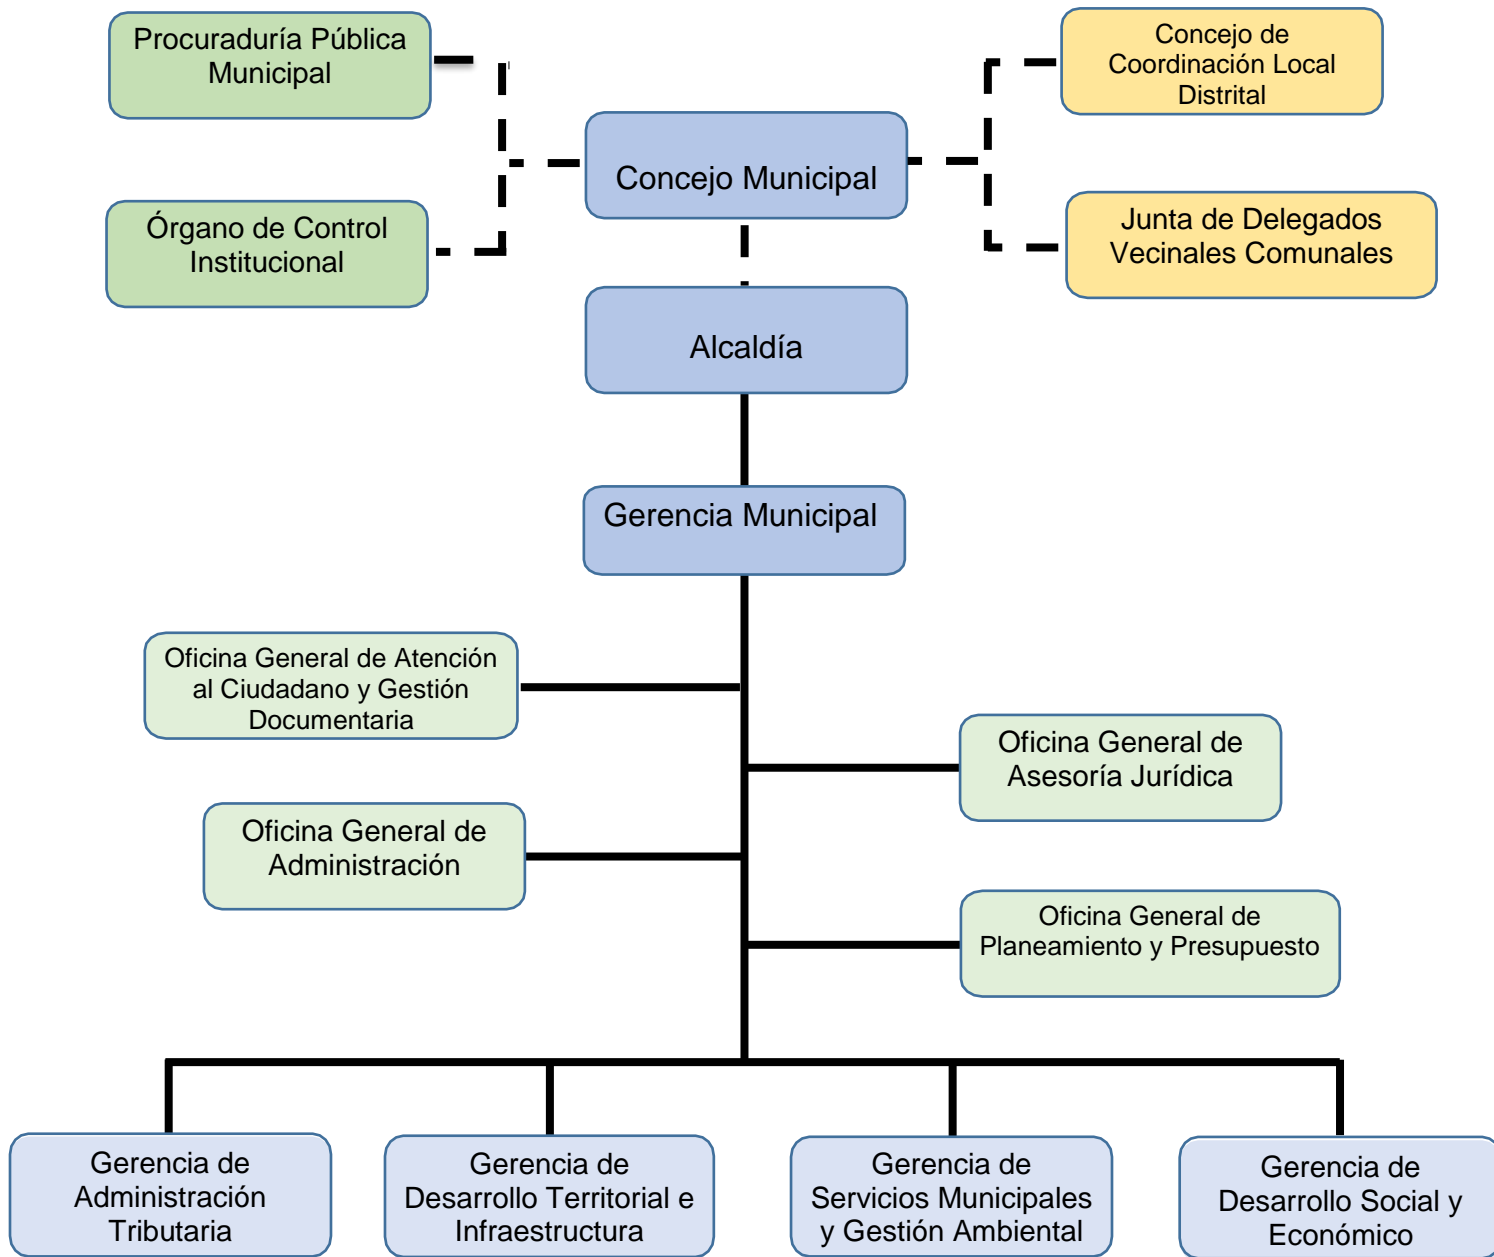

## ORGANIGRAMA MUNICIPALIDAD DISTRITAL DE LA VICTORIA - CHICLAYO<sup>1</sup>

<sup>1</sup> Las líneas discontinuas significan que no existe una dependencia jerárquica entre las unidades de organización.