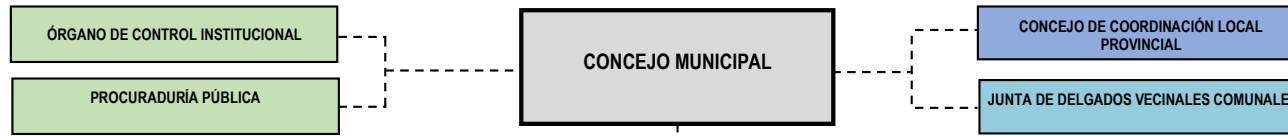

# REGLAMENTO DE ORGANIZACIÓN Y FUNCIONES DE LA MUNICIPALIDAD PROVINCIAL LAMBAYEQUE

ESTRUCTURA ORGÁNICA DE LA MUNICIPALIDAD PROVINCIAL DE LAMBAYEQUE APROBADA MEDIANTE ORDENANZA MUNICIPAL N° 006 /2024-MPL.