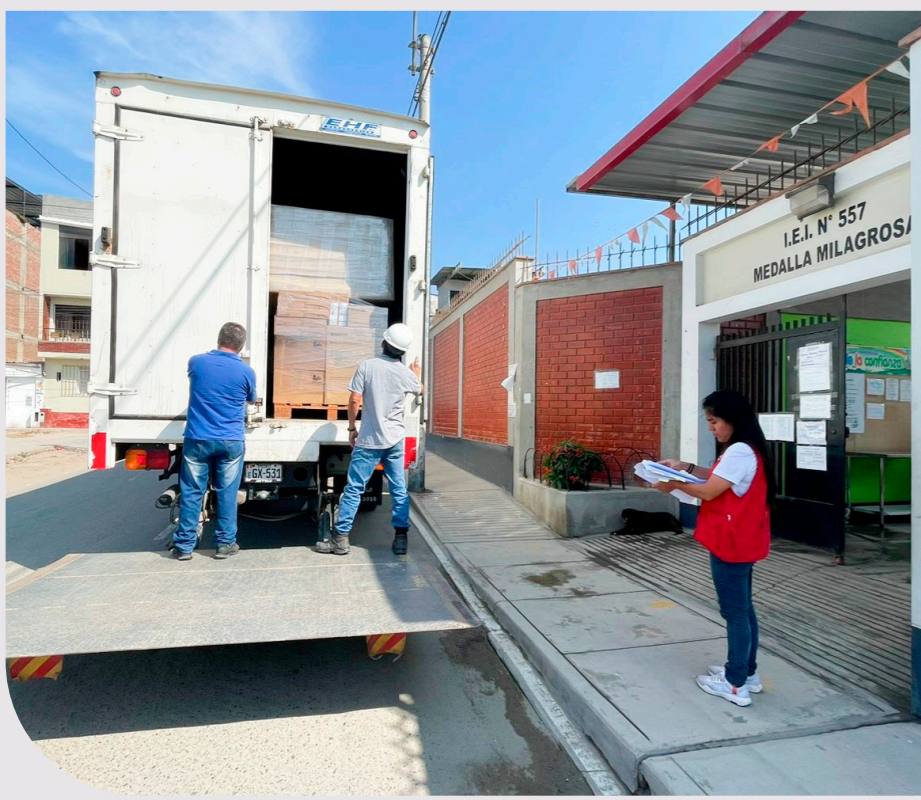

Instalación de la primera escuela modular del Perú está al 41 % de avance en Atavillos Bajo

Continuamos los trabajos de instalación de la primera escuela modular del Perú en la IE N.º 20265, en Atavillos Bajo, Huaral, que presentan un avance de 41 %.

[Ver más](#)

LOGROS

Cerca de 200 niños y jóvenes estudian protegidos de las heladas en Ayacucho

Con una inversión cercana a los cinco millones de soles, este año instalamos 13 aulas modulares en cinco colegios ubicados en zonas altoandinas de Ayacucho.

[Ver más](#)

Entregamos 299 bienes de equipamiento a diez colegios de la región Cajamarca

Las comunidades educativas cajamarquinas cuentan con nuevos equipos y accesorios multimedia valorizados en más de un millón y medio de soles.

[Ver más](#)

VIDEO

Aprende a llenar el Panel de Culminación de Acciones en el sistema Mi Mantenimiento

SÍGUENOS
en nuestras
redes sociales

Búscanos como
Pronied Perú

www.gob.pe/pronied