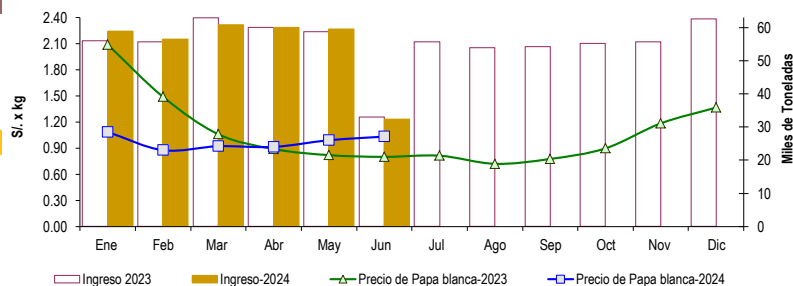

INGRESOS Y PRECIOS MENSUALES DE PAPA EN EL GRAN MERCADO MAYORISTA DE LIMA: 2023 -2024

	Ingreso Total (t)			Precio de Papa Blanca (S/. por kg)		
	2023	2024	Var	2023	2024	Var.
Enero	55,956	58,948	5.3%	2.09	1.09	-48.0%
Febrero	55,647	56,499	1.5%	1.49	0.88	-41.1%
Marzo	62,971	60,913	-3.3%	1.06	0.92	-13.0%
Abril	60,027	59,987	-0.1%	0.89	0.91	2.8%
Mayo	58,768	59,606	1.4%	0.82	0.99	20.9%
Junio 3/	32,986	32,304	-2.1%	0.80	1.03	29.1%
Julio	55,636			0.81		
Agosto	53,962			0.72		
Septiembre	54,213			0.78		
Octubre	55,155			0.90		
Noviembre	55,713			1.19		
Diciembre	62,628			1.37