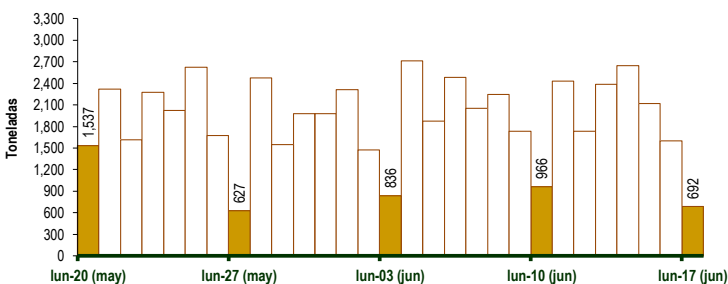

INGRESO DE PAPA DURANTE LAS ÚLTIMAS CUATRO SEMANAS AL GRAN MERCADO MAYORISTA DE LIMA (t)