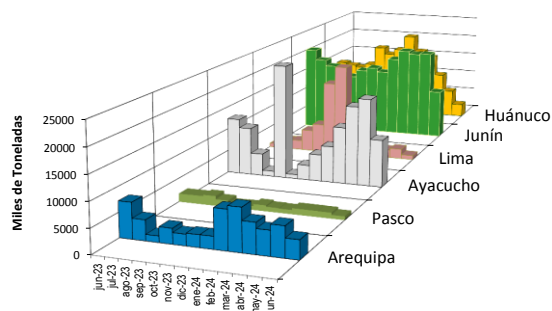

INGRESO DE PAPA DURANTE LAS ÚLTIMAS CUATRO SEMANAS AL GRAN MERCADO MAYORISTA DE LIMA (t)