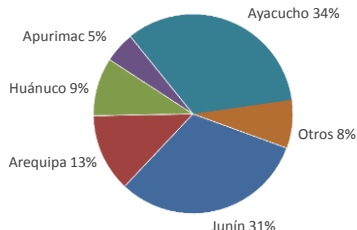

LIMA METROPOLITANA: PRECIOS DE PAPA SEGÚN VARIEDAD

Lima, lunes 17 de junio del 2024

Oferta de Papa en el Gran Mercado Mayorista de Lima los últimos siete días, según procedencia