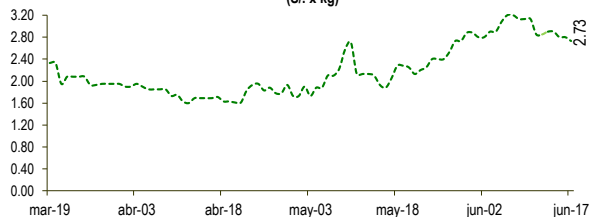

PRECIOS DE PAPA AMARILLA EN EL GRAN MERCADO MAYORISTA DE LIMA (S/. x kg)

VARIEDAD	Precio Promedio (Ult. 7 días)	PRECIO (S/. x Kg.)		
		dom-16	lun-17	Variación
Yungay	1.05	1.03	1.08	4.9%
Canchan	1.13	1.13	1.14	0.9%
Unica	1.68	1.68	1.71	1.8%
Huamantanga	1.60	1.70	1.70	0.0%
Tumbay (amarilla)	2.89	2.80	2.73	-2.5%
Peruanita	1.74	1.73	1.60	-7.5%
Huayro	1.56	1.61	1.69	5.0%