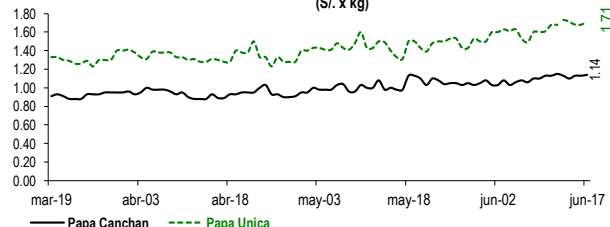

PRECIOS DE PAPA CANCHAN Y UNICA EN EL GRAN MERCADO MAYORISTA DE LIMA (S/. x kg)

GRAN MERCADO MAYORISTA DE LIMA : ABASTECIMIENTO DE PAPA SEGÚN PROCEDENCIA (t)

	jun lun-10	jun mar-11	jun mié-12	jun jue-13	jun vie-14	jun sáb-15	jun dom-16	jun lun-17
Apurímac	24	257	19	36	160	64	135	16
Arequipa	130	241	263	389	343	262	133	44
Huancavelica	2	46	18	100	16	6		
Huánuco	130	345	98	178	149	257	158	
Junín	247	759	475	1,007	608	834	440	202
Lima	10	15	31	4	430	23	41	111
Ayacucho	416	669	801	737	706	663	663	307
Otros	7	100	29	34	149	0	26	12
TOTAL	966	2,432	1,734	2,385	2,645	2,119	1,602	692

... Sin información