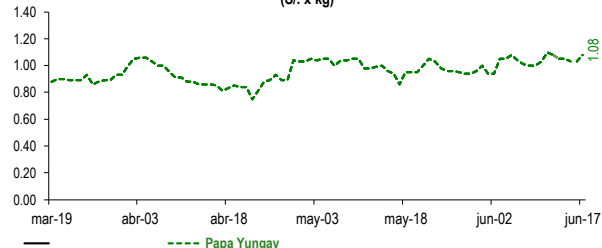

PRECIOS DE PAPA YUNGAY EN EL GRAN MERCADO MAYORISTA DE LIMA (S/. x kg)