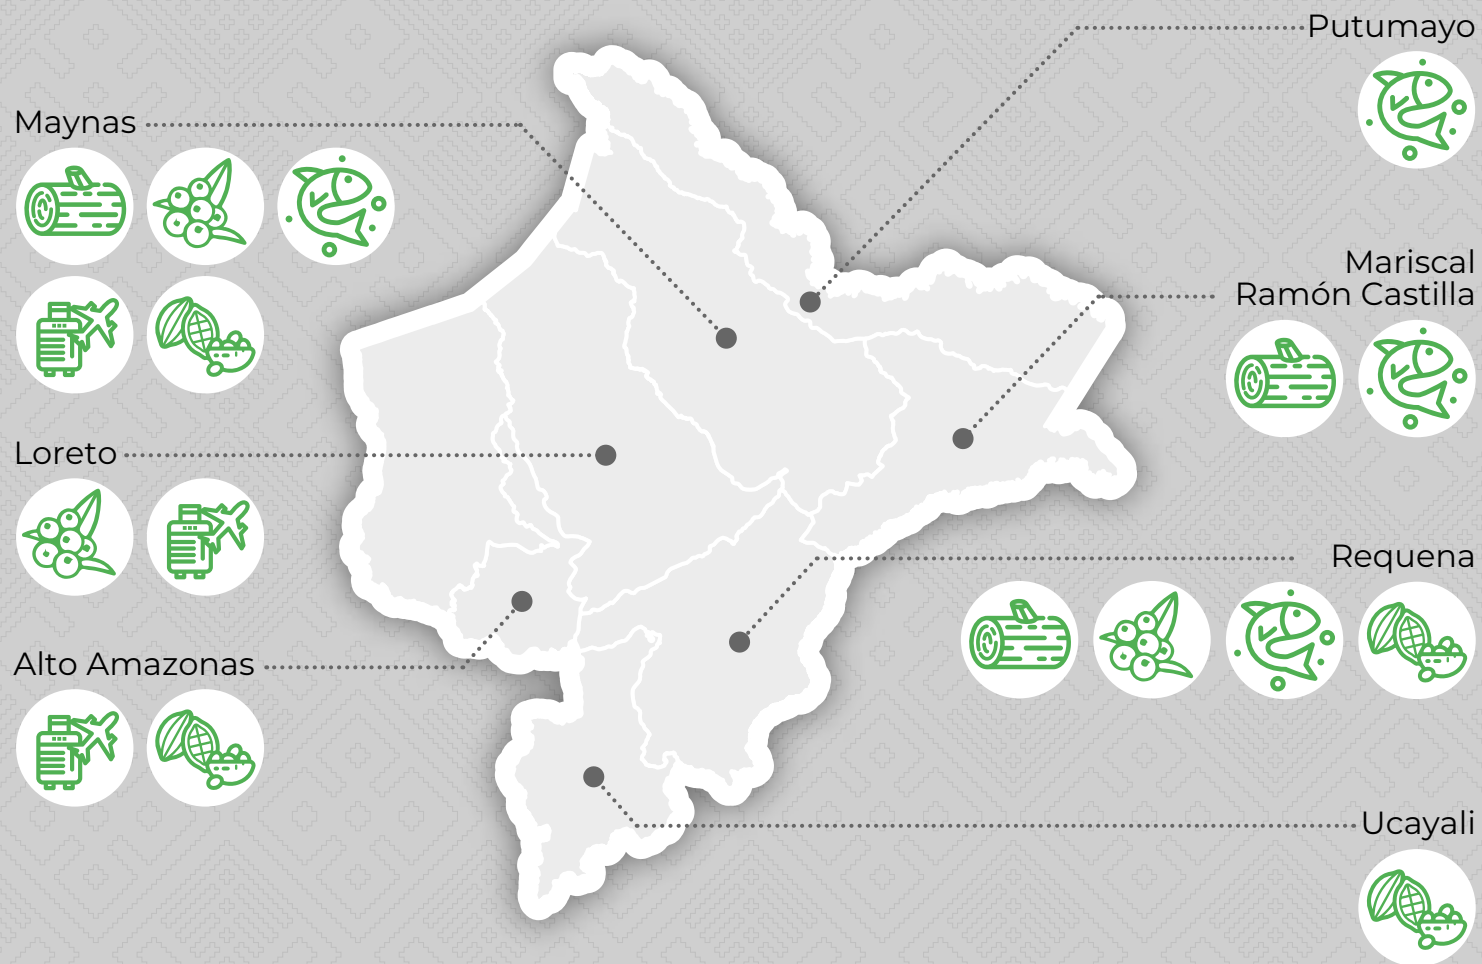

# ARD LORETO

## Cadenas productivas

Madera

Camu Camu

Paiche

Turismo

Cacao

PERÚ

Presidencia del Consejo de Ministros