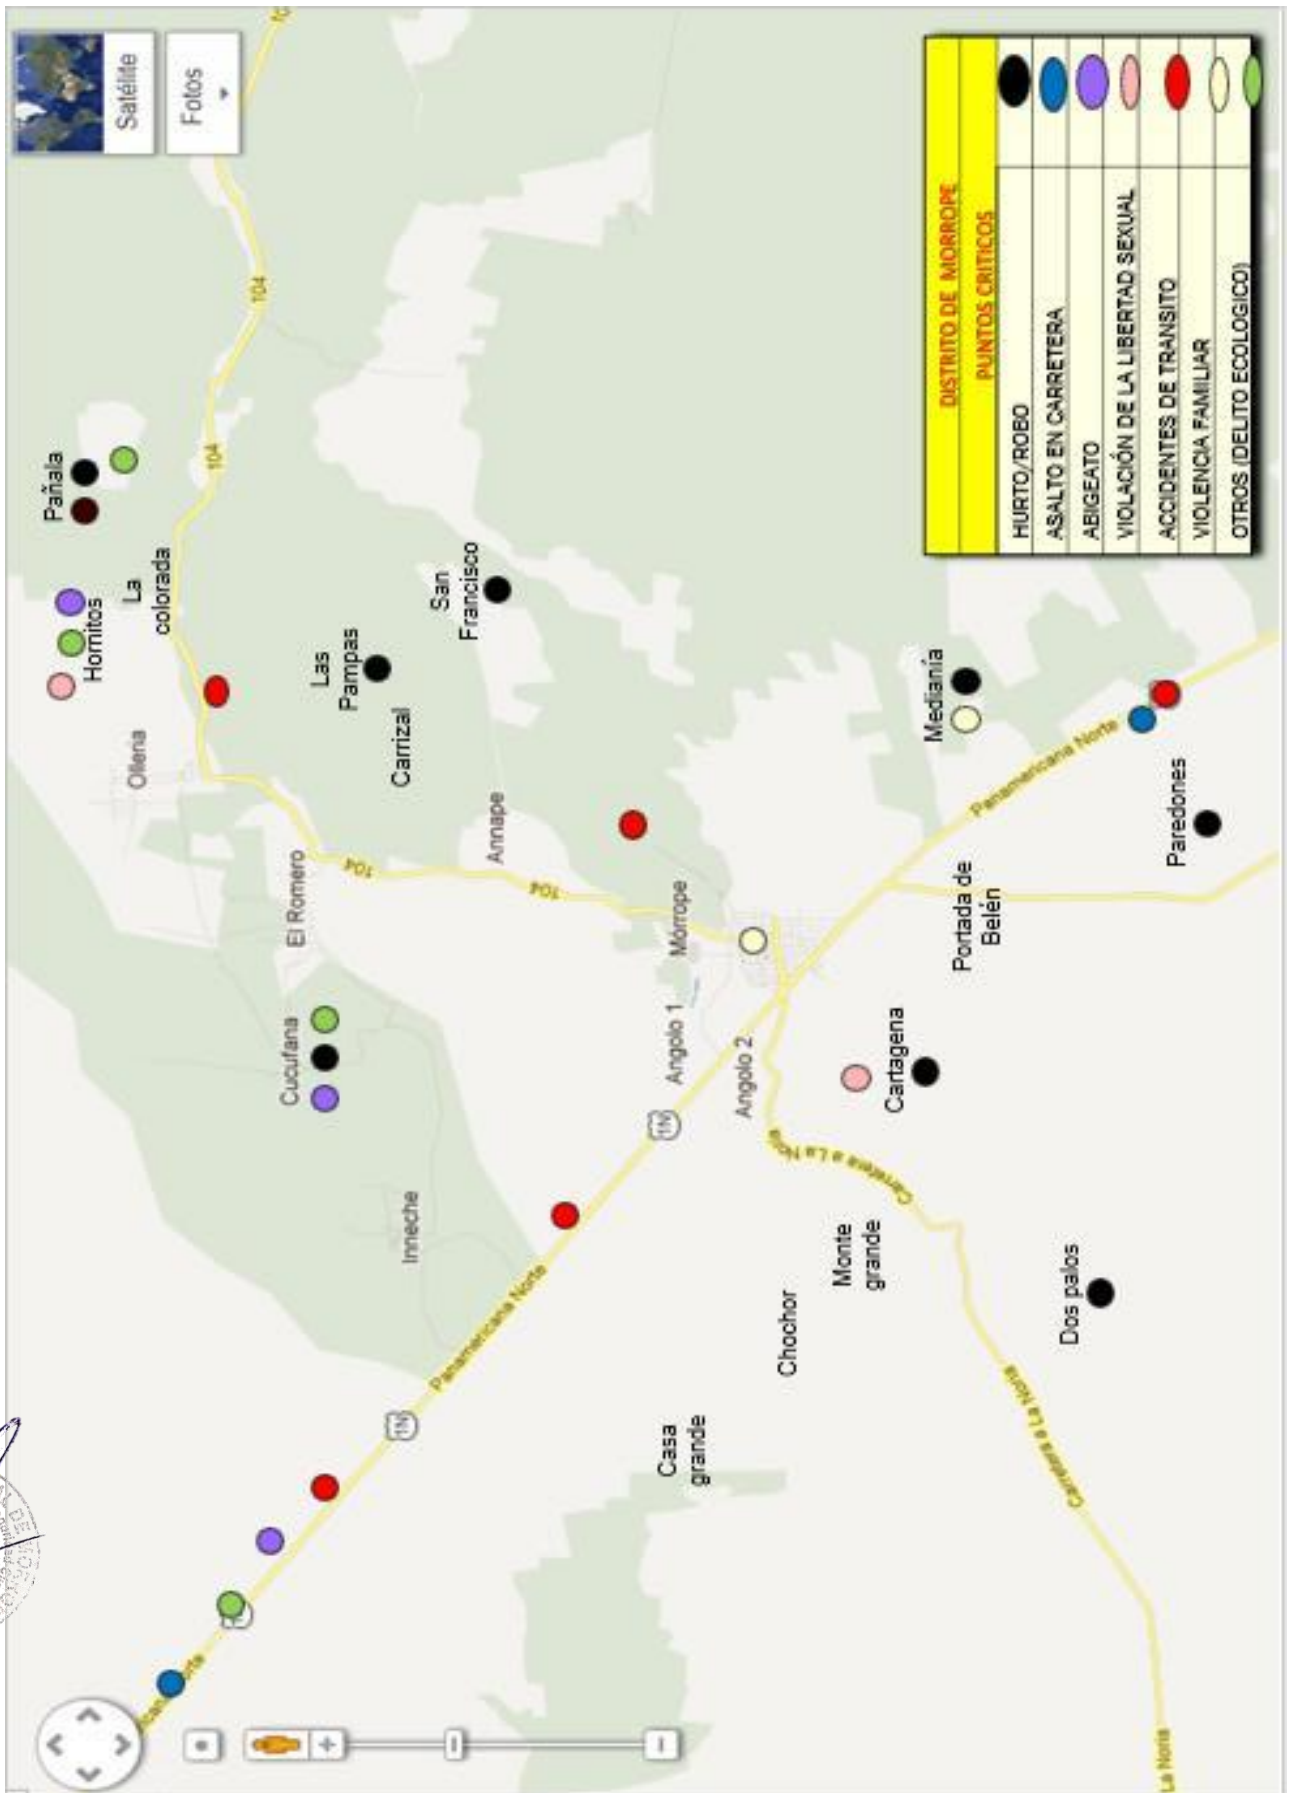

MUNICIPALIDAD DISTRITAL DE MÓRROPE
SECRETARIA TECNICA DISTRITAL DE SEGURIDAD CIUDADANA

MAPA DEL DELITO

FOTO DEL MAPA

INCIDENCIA DELICTIVA DE LA COMISARIA PNP CRUZ DEL MEDANO 2024

ROBO/HURTOS

- Caserío Lagunas
- Caserío Lagartera
- Caserío Hornito
- CENTRO POBLADO Cruz del MEDANO
- Caserío Arbolsol
- Caserío Sequiones
- Caserío Casa Blanca
- Caserío Monte Hermoso
- Centro Poblado Positos
- Caserío tranca Fanupe
- Caserío chepito Olivo
- Caserío Quemazon

VIOLACION

- Centro Poblado Cruz del Medano

ABIGEATO

- Fundo Campodónico
- Caserío Santa Isabel

1.5. Mapa de delito Comisaria PNP - Mórrope

Mapa de Delito Comisaria PNP – CP- Cruz del Médano - Mórrope

1.6. Mapa de Riesgo de Mórrope (Zona Urbana)

1.6 Mapa de Riesgo del CP – Cruz del Médano - Mórrope