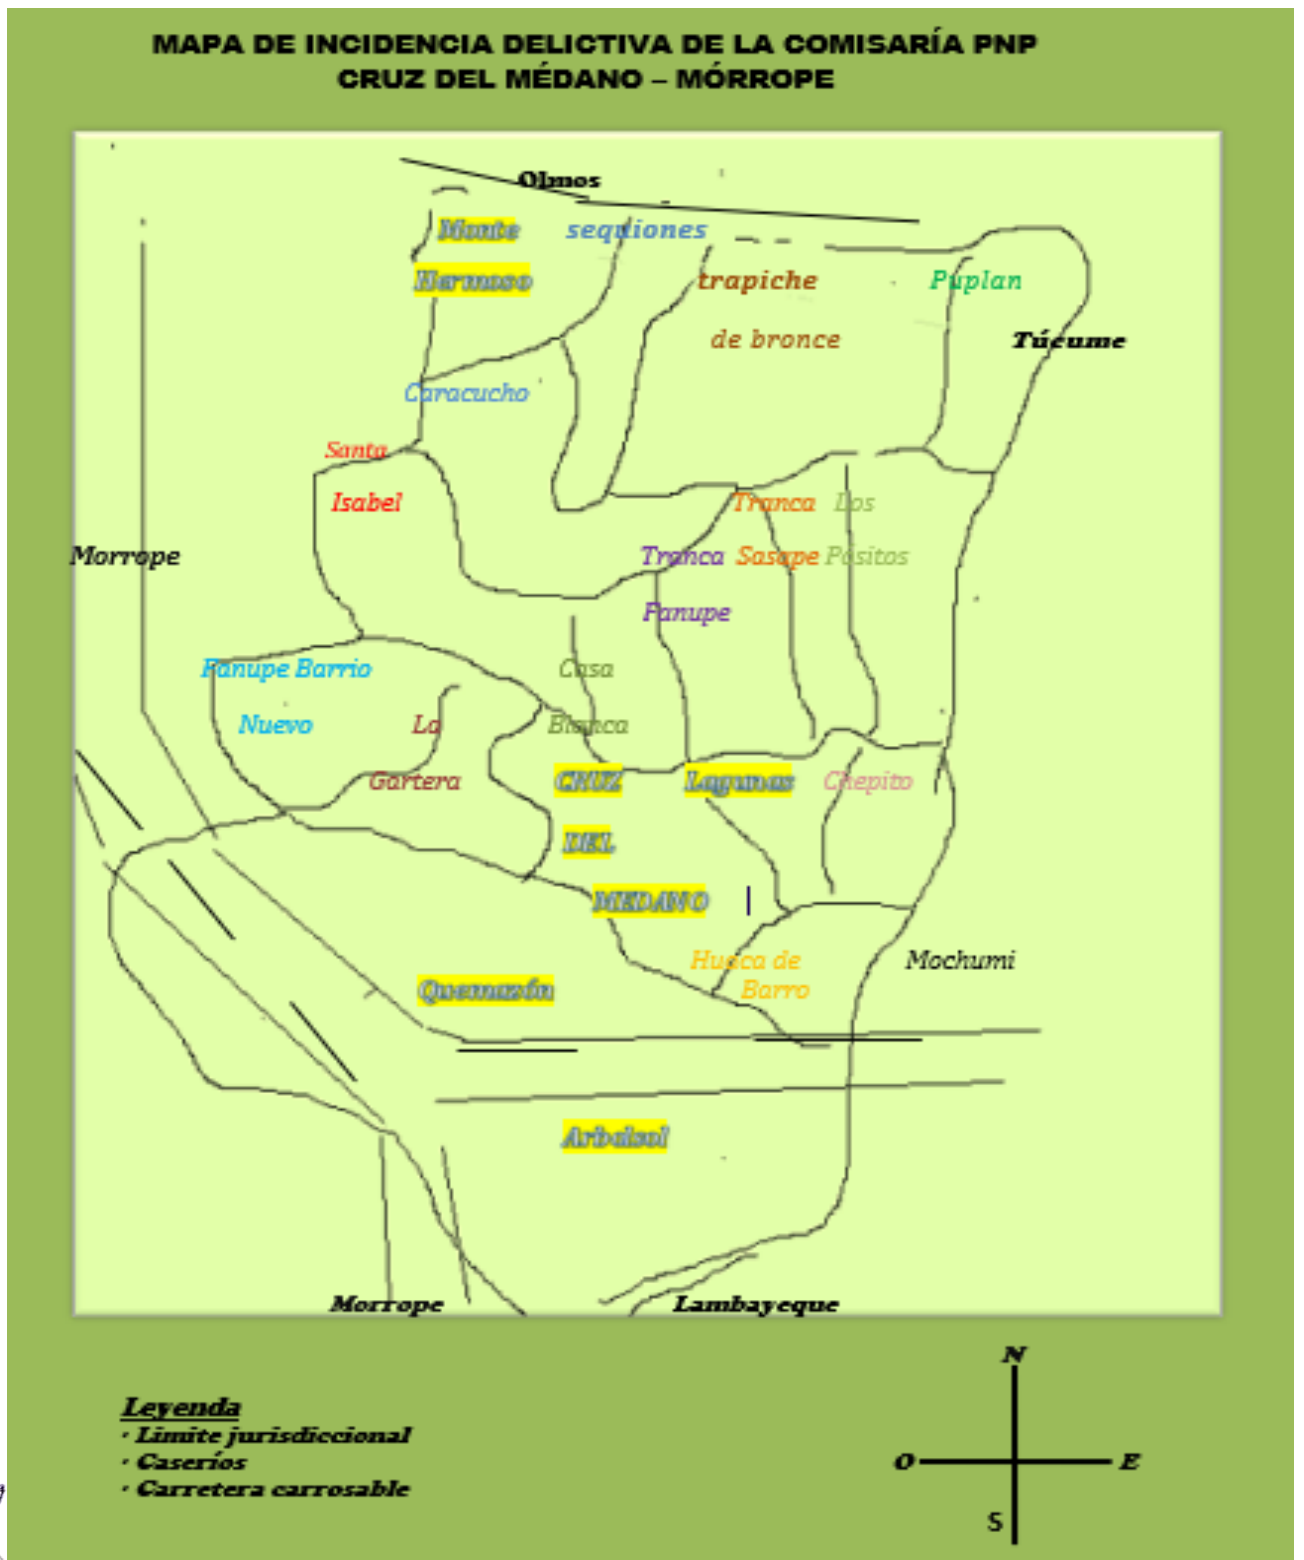

MUNICIPALIDAD DISTRITAL DE MÓRROPE
SECRETARIA TECNICA DISTRITAL DE SEGURIDAD CIUDADANA

MAPA DEL DELITO

FOTO DEL MAPA

INCIDENCIA DELICTIVA DE LA COMISARIA PNP CRUZ DEL MEDANO 2024

ROBO/HURTOS

- Caserío Lagunas
- Caserío Lagartera
- Caserío Hornito
- CENTRO POBLADO Cruz del MEDANO
- Caserío Arbolsol
- Caserío Sequiones
- Caserío Casa Blanca
- Caserío Monte Hermoso
- Centro Poblado Positos
- Caserío tranca Fanupe
- Caserío chepito Olivo
- Caserío Quemazon

VIOLACION

- Centro Poblado Cruz del Medano

ABIGEATO

- Fundo Campodónico
- Caserío Santa Isabel

1.5. Mapa de delito Comisaria PNP - Mórrope

Mapa de Delito Comisaria PNP – CP- Cruz del Médano - Mórrope

1.6. Mapa de Riesgo de Mórrope (Zona Urbana)

1.6 Mapa de Riesgo del CP – Cruz del Médano - Mórrope