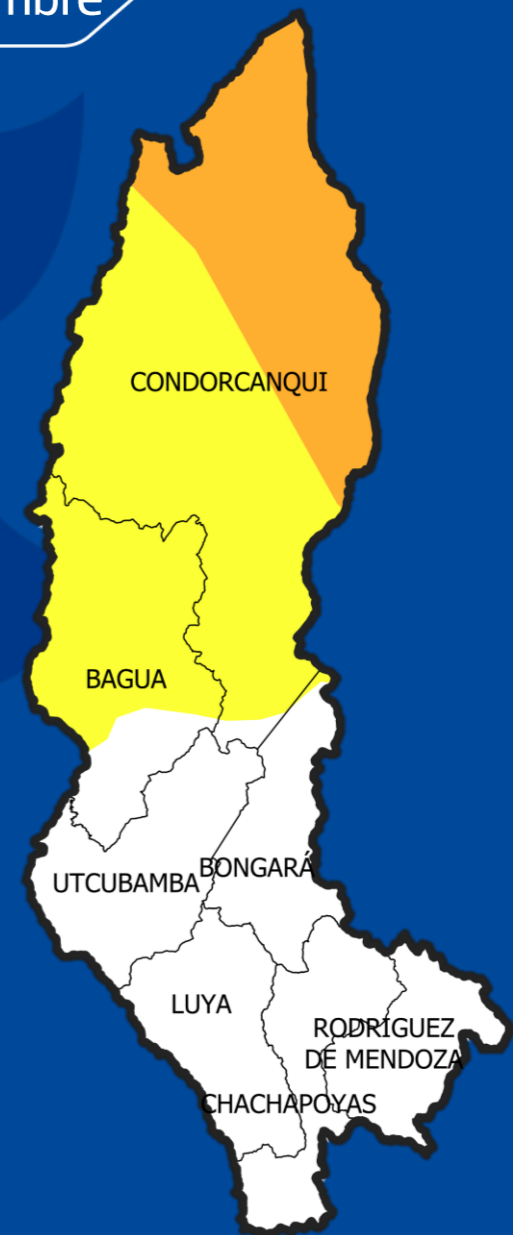

Aviso meteorológico 254

DIRECCIÓN ZONAL 2 – LAMBAYEQUE

► Incremento de temperatura diurna en zona la selva

martes
10 setiembre

miércoles
11 setiembre

jueves
12 setiembre

Condorcanqui / Bagua