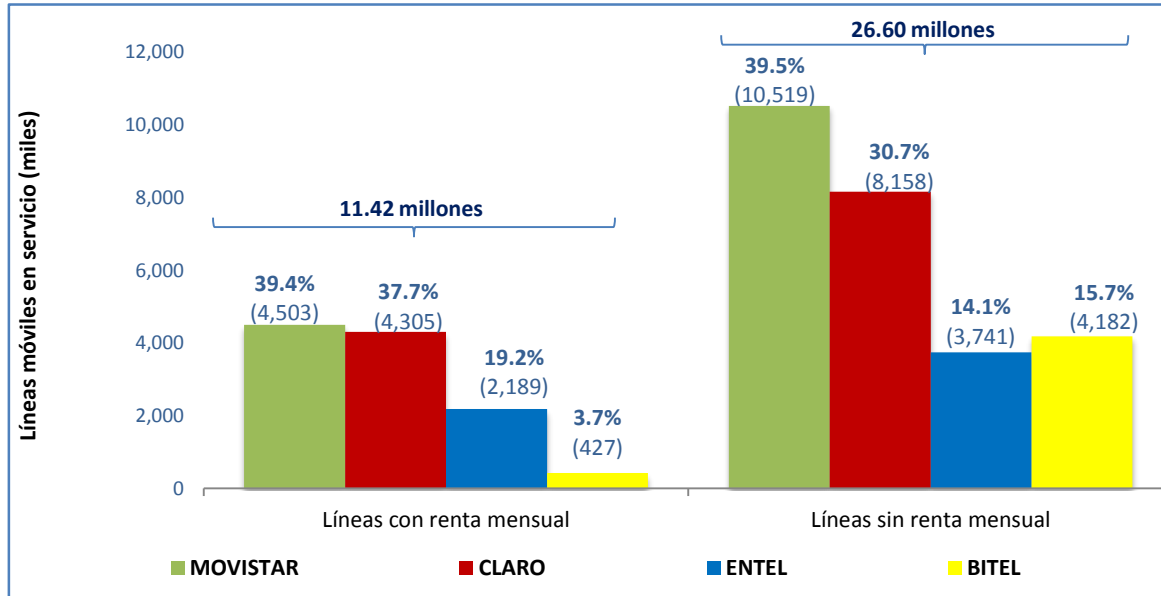

B.1. MODALIDAD PREPAGO

[B.1.1. Velocidades Contratadas Máximas](#)

[B.1.2. Planes Tarifarios Comercializados](#)

[B.1.3. Ofertas](#)

B.2. MODALIDAD POSTPAGO Y CONTROL

[B.2.1. Velocidades Contratadas Máximas](#)

[B.2.2. Planes Tarifarios Comercializados](#)

[Movistar](#)

[Claro](#)

[Entel](#)

[Bitel](#)

[Anexo 1](#)

[Anexo 2](#)

A.- Indicadores de Telefonía Móvil

- A setiembre de 2017, el número de líneas móviles fue 38.02 millones.
- La participación de mercado respecto al total de líneas es la siguiente:
 - **Movistar:** 15,022,016 líneas (39.51%).
 - **Claro:** 12,462,900 líneas (32.78%).
 - **Entel:** 5,930,247 líneas (15.6%).
 - **Bitel:** 4,608,424 líneas (12.12%).
 - **Inkacel (antes Virgin Mobile) :** Desde Junio la empresa no ha reportado información correspondiente acerca del número de abonados por modalidad de contratación.