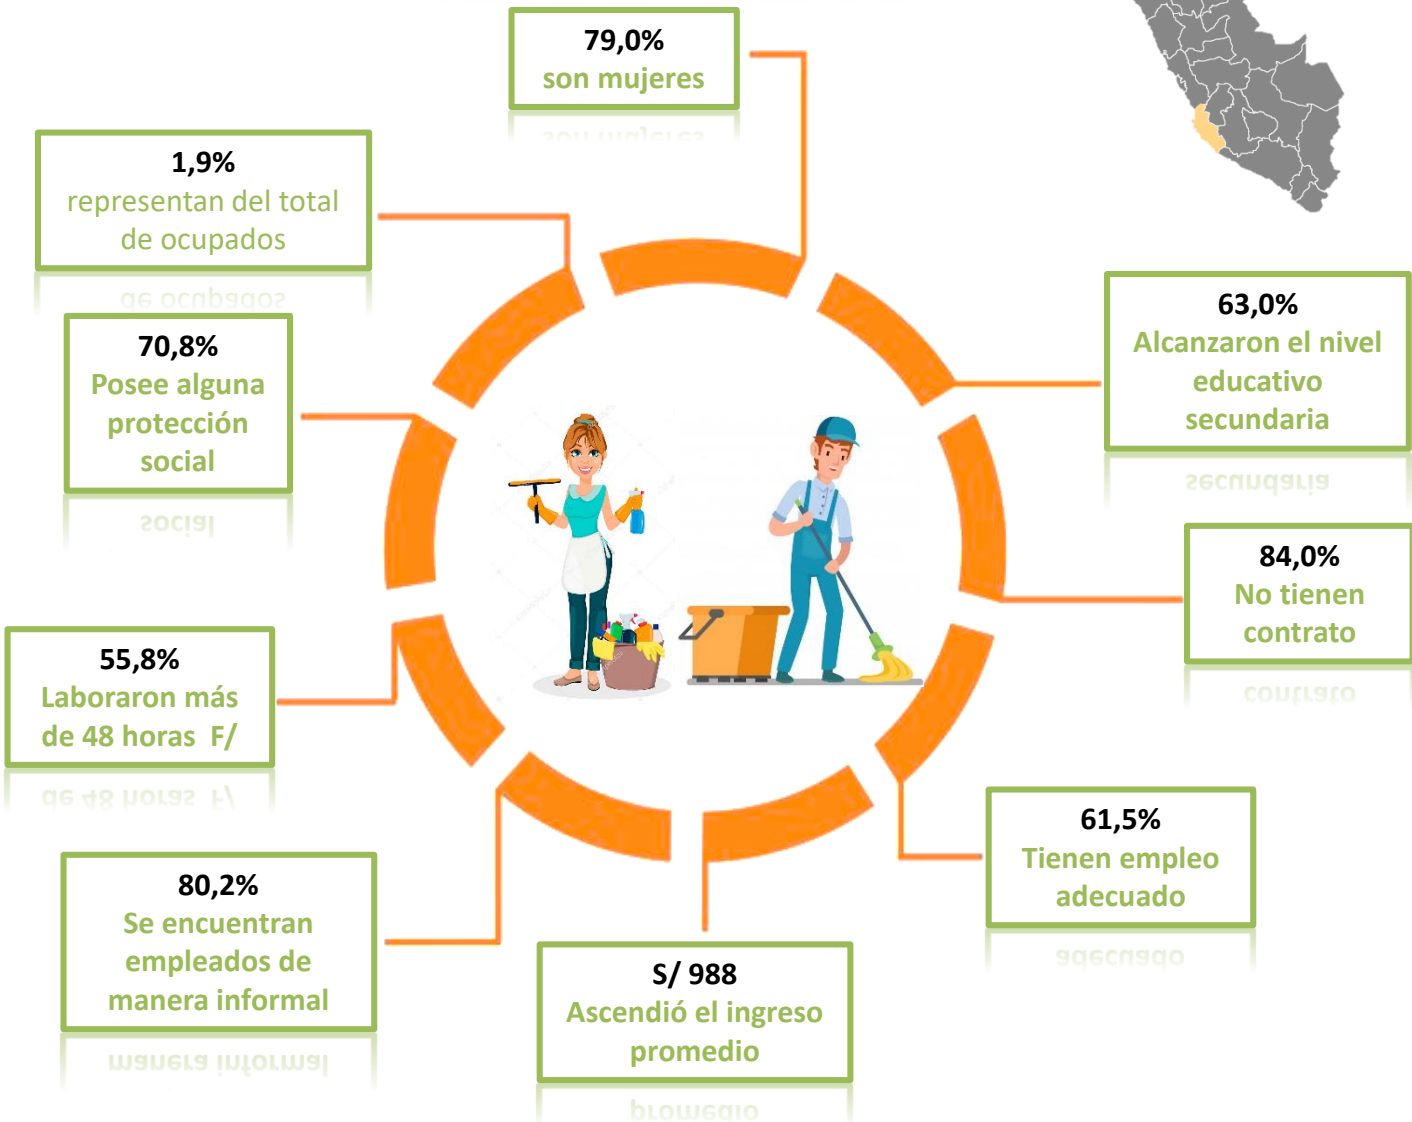

# LOS TRABAJADORES DEL HOGAR EN LA REGIÓN ICA

F/ Cifra referencial.

Fuente: INEI - Encuesta Nacional de Hogares sobre Condiciones de Vida y Pobreza, 2018.

Elaboración: DRTPE-Observatorio Socio Económico Laboral (OSEL) de Ica.