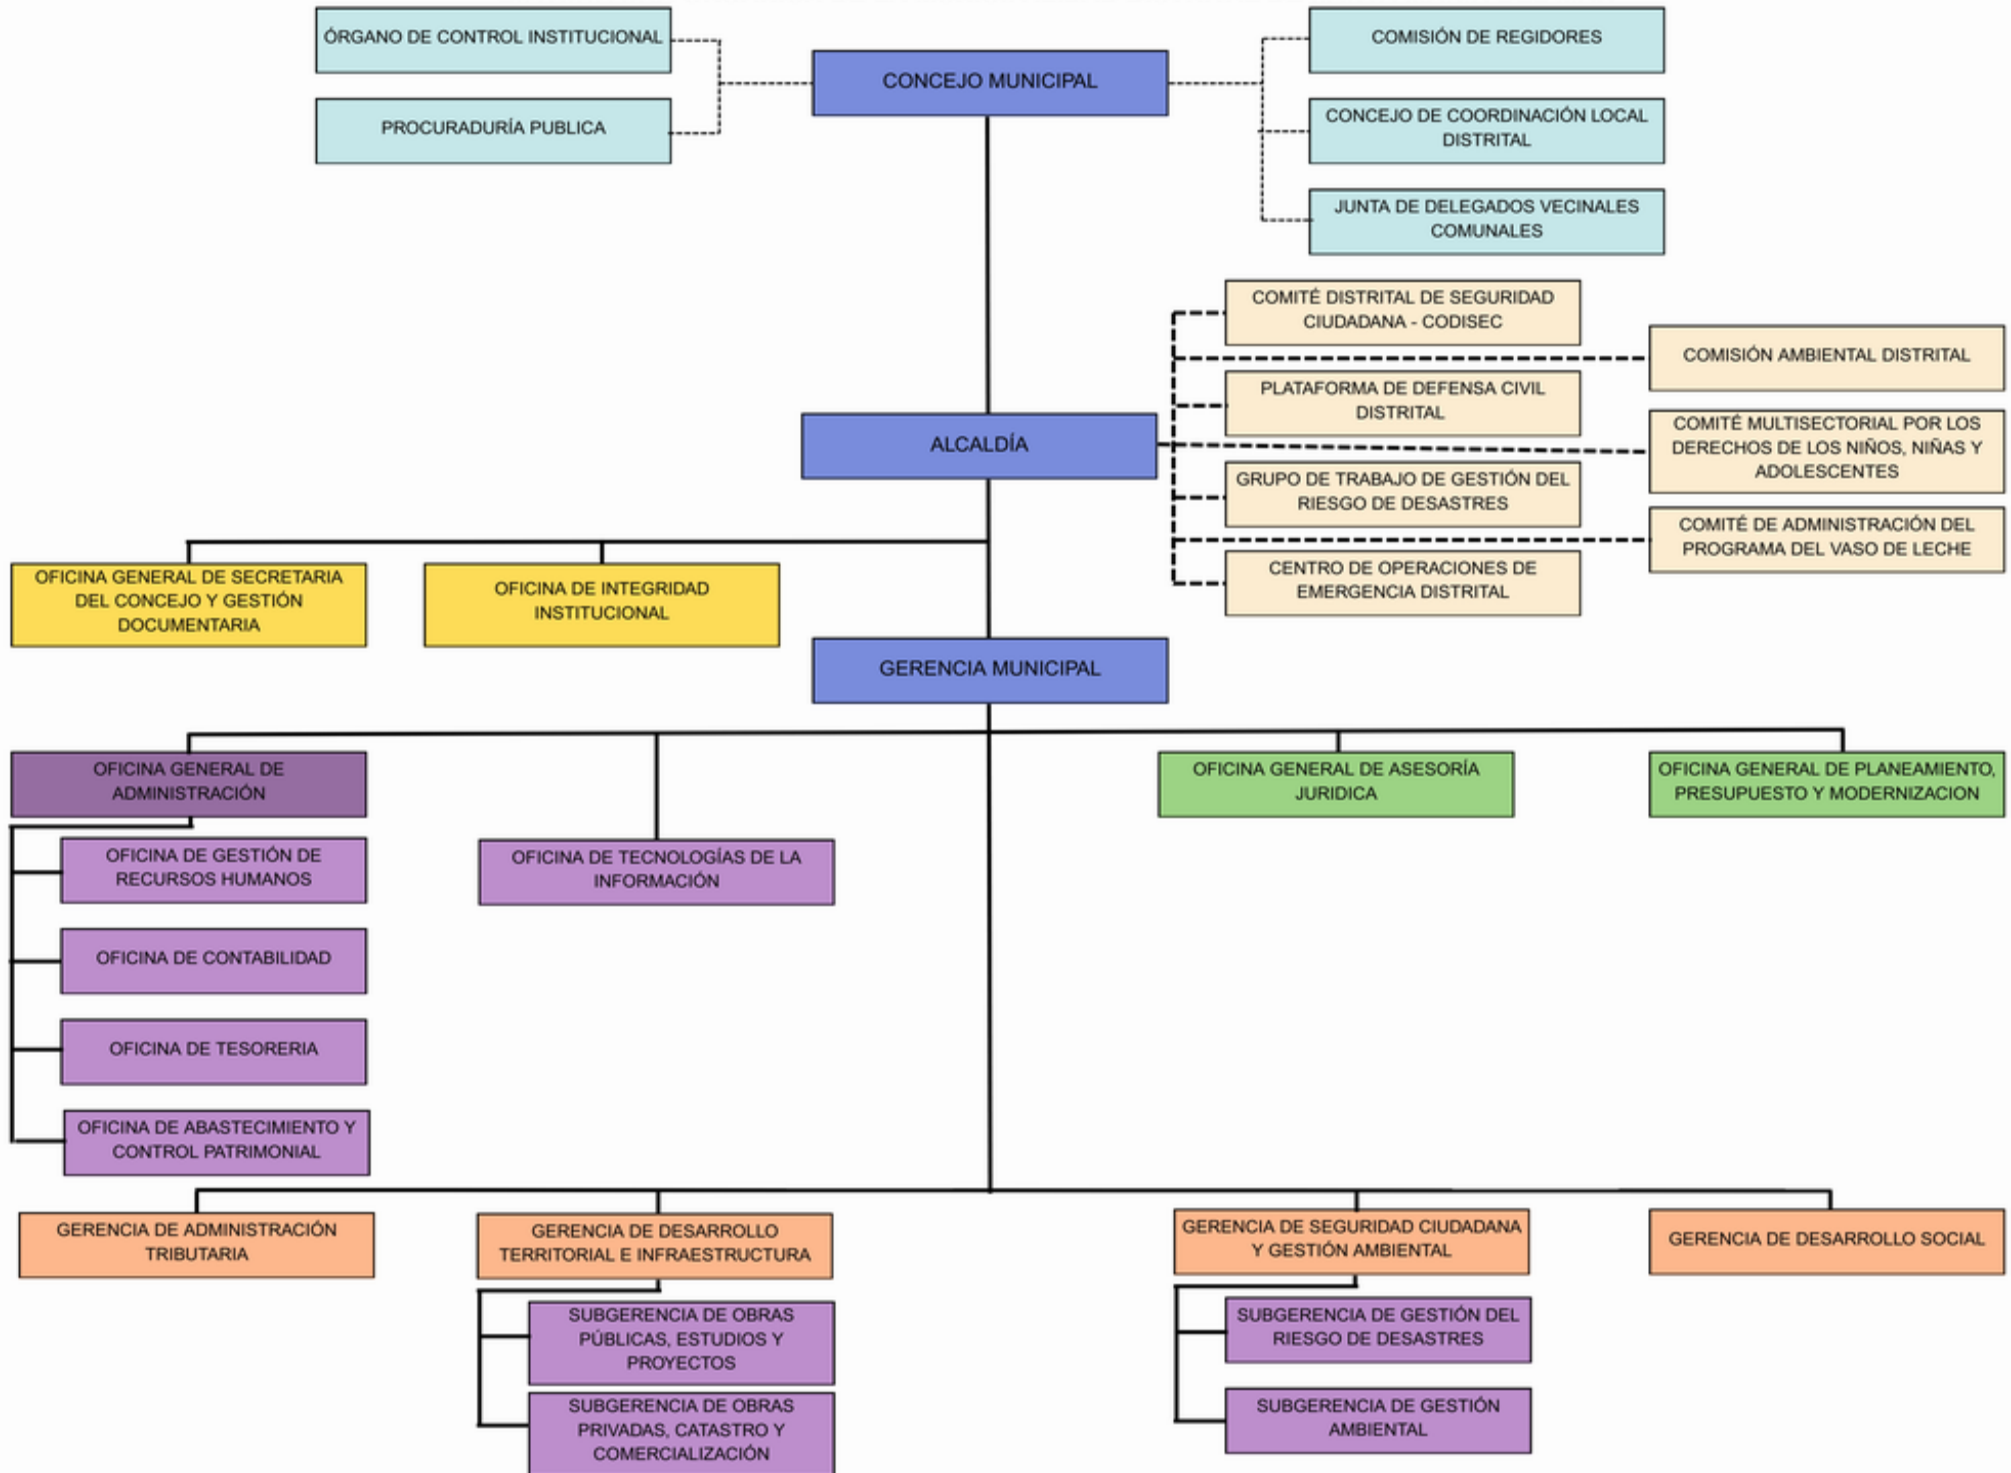

## ESTRUCTURA ORGÁNICA DE LA MUNICIPALIDAD DISTRITAL DE SANTA MARIA DEL MAR

Las líneas discontinuas significan que no existe una dependencia jerárquica entre las unidades de organización.